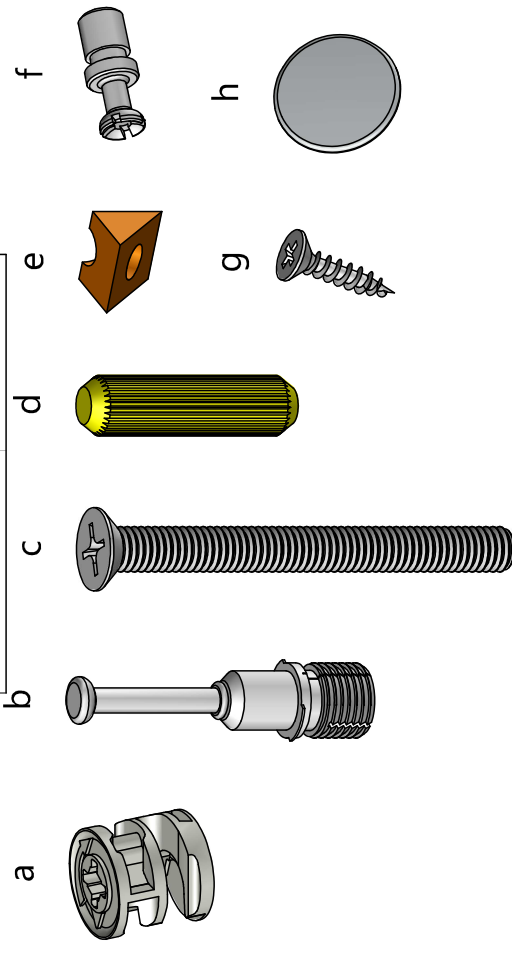

KODU	ADET
a	12
b	12
c	4
d	20
e	6
f	8
g	6
h	12

COCO ÇOK AMAÇLI DOLAP

COC01DL297

HH Tepe Home®