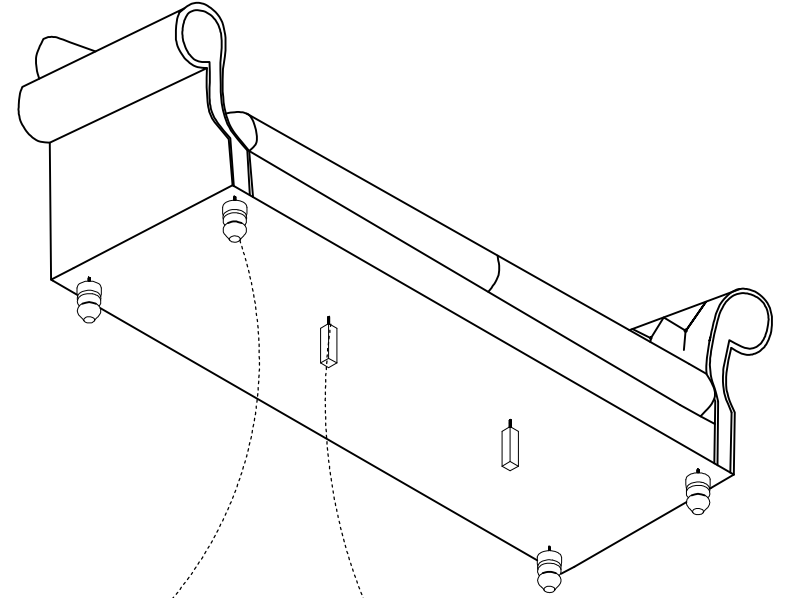

Tepe Home  
Live in Style

ALBA YATAKOLUR ÜÇLÜ KOLTUK  
ALB03KL

TOPLAM KUTU  
TOTAL BOXES  
COLLI ZAHL

1

Tornalı ayak ön ve arka ayıdır  
kendi üzerindeki cıvata ile montajlanır

Orta ayak  
kendi üzerindeki cıvata ile montajlanır