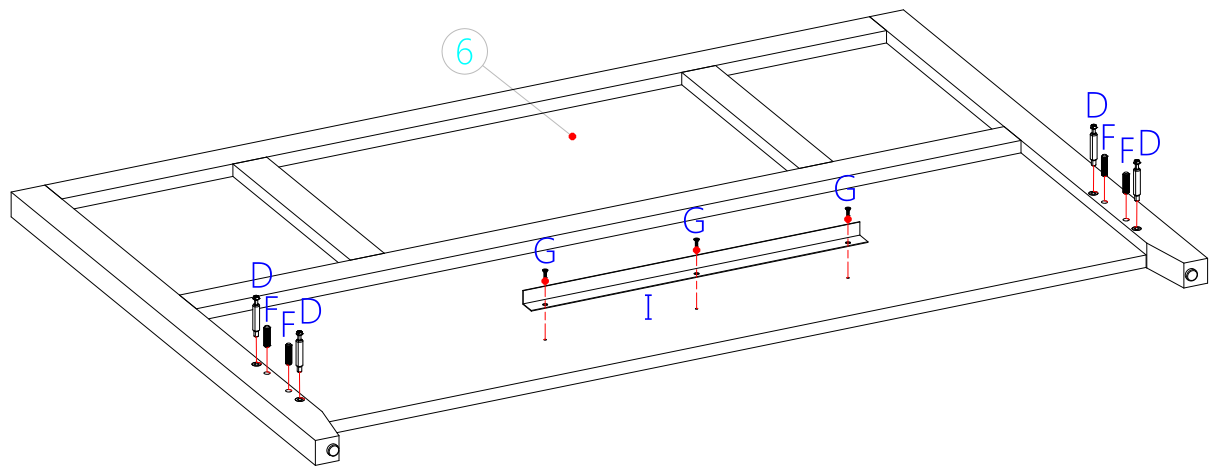

KODU	ADET
A	8
B	8
C	8
D	8
E	2
F	8
G	22
H	2
I	6
J	8

2x

Hex 4mm

ARCADIA KARYOLA

ARC01KR428/ARC02KR428

Tepe Home®

5