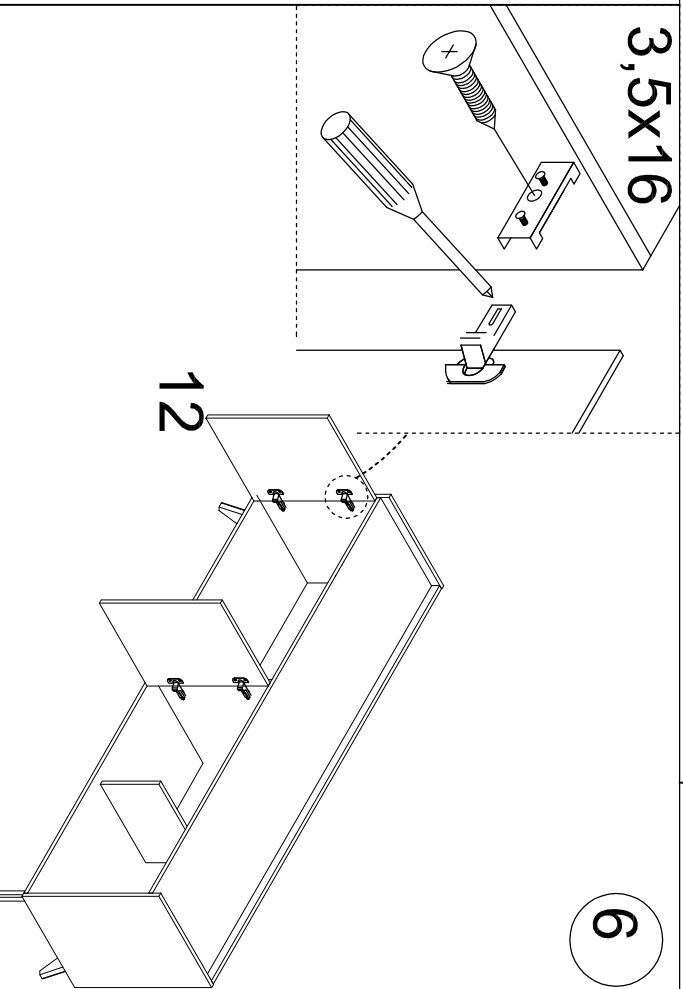

**ASTORIA CONSOLE**  
AST01KN673  
**ASTORIA KONSOL**

**RV02**

TOPLAM KUTU  
TOTAL BOXES  
COLLI ZAHL

**5**

NO	KOD/CODE	PARÇADADI	NAME	ADET/PIECE	KUTU/BOX
1	2AST001KNS672801	UST TABLA	TOP PANEL	1	2
2	2AST001KNS671816	ARKALIK	BACK PANEL	1	2
3	2AST001KNS673902	CATILIMS ALT TABLA	MOUNTED BOTTOM PANEL	1	2
4	2AST001KNS671803	SAG YAN TABLA	END PANEL - RIGHT	1	3
5	2AST001KNS671804	SOL YAN TABLA	END PANEL - LEFT	1	3
6	2AST001KNS671807	DIKME ORTA	SIDE PANEL - MIDDLE	1	3
7	2AST001KNS671808	ARA DIKME	MIDDLE VERTICAL PANEL	1	3
8	2AST001KNS671832	CEKMECE MODULU SAG YAN TABLA	DRAWER MODULE RIGHT PANEL	1	3
9	2AST001KNS671826	CEKMECE MODULU YAN KAPAMA	DRAWER MODULE SIDE PANEL	2	3
10	2AST001KNS671834	CEKMECE MODULU SOL YAN TABLA	DRAWER MODULE LEFT PANEL	1	3
11	2AST001KNS671861	SAG KAPAK	RIGHT DOOR	2	4
12	2AST001KNS671862	SOL KAPAK	LEFT DOOR	2	4
13	2AST001KNS672828	CEKMECE KLAPASI	DRAWER FRONT	2	5
14	2AST001KNS671823	CEKMECE SAG YAN	DRAWER BOX RIGHT SIDE	2	5
15	2AST001KNS671824	CEKMECE SOL YAN	DRAWER BOX LEFT SIDE	2	5
16	2AST001KNS671825	CEKMECE ARKA KAVIT	DRAWER BOX BACK PANEL	2	5
17	2AST001KNS671811	SAG SABIT RAFL	RIGHT FIXED SHELF	1	5
18	2AST001KNS671812	SOL SABIT RAFL	LEFT FIXED SHELF	1	5
19	2AST001KNS671833	CEKMECE TABANI	DRAWER BASE	2	5
20	2AST001AYK673607	AYAK	LEG	4	1
21	2AST001AYK673608	ORTA AYAK	MIDDLE LEG	1	1

PLEASE RETAIN THE LABEL INFORMATION ON THE PACKAGES. DO NOT START ASSEMBLY IF THERE ARE ANY MISSING ITEMS IN THE PACKAGE.  
THE MANUFACTURER IS NOT RESPONSIBLE FOR ANY DAMAGES THAT MAY BE INCURRED DURING THE ASSEMBLY PROCESS AND LATER ON DUE TO THE MISUSE OF BUYERS.  
KOLL ÜZERİNDEKİ ETİKET BİLGİLERİNİ SAKLAYINIZ KOLL İÇERİSİNDE EKŞİK PARÇA VARSA, LÜTFEN MONTAJA BAŞLAMAYINIZ.  
MONTAJ ESNASINDA VE DAHA SONRA KULLANICI HATLARINDAN DOĞRUKA HASARLARDAN ÜRETİCİ FİRMA SORUMLU DEĞİLDİR.

	3.5x35		3.5x16		4x25		M6x80		6.3x13.5		M4x22
	8 X		12 X		4 X		8 X		8 X		8 X

444 6 999  
Toll-free information line only  
for domestic calls-Türkiye

5

6

7

8