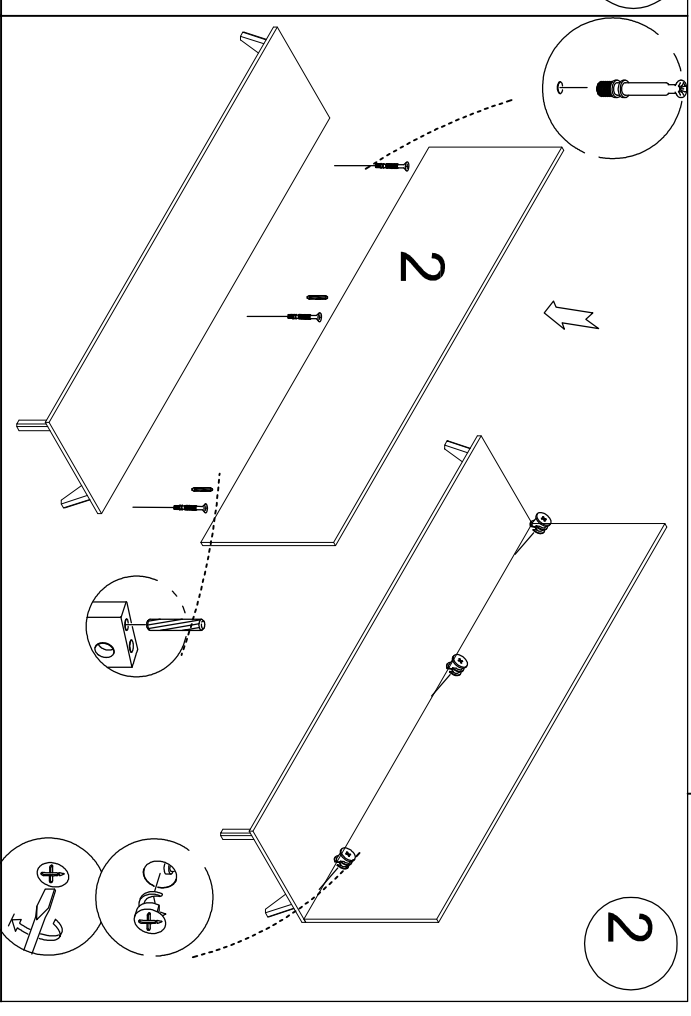

**ASTORIA CONSOLE**  
AST01KN673  
**ASTORIA KONSOL**

**RV02**

TOPLAM KUTU  
TOTAL BOXES  
COLLI ZAHL

**5**

NO	KOD/CODE	PARÇADADI	NAME	ADET/PIECE	KUTU/BOX
1	2AST001KNS672801	UST TABLA	TOP PANEL	1	2
2	2AST001KNS671816	ARKALIK	BACK PANEL	1	2
3	2AST001KNS673902	CATILIMS ALT TABLA	MOUNTED BOTTOM PANEL	1	2
4	2AST001KNS671803	SAG YAN TABLA	END PANEL - RIGHT	1	3
5	2AST001KNS671804	SOL YAN TABLA	END PANEL - LEFT	1	3
6	2AST001KNS671807	DIKME ORTA	SIDE PANEL - MIDDLE	1	3
7	2AST001KNS671808	ARA DIKME	MIDDLE VERTICAL PANEL	1	3
8	2AST001KNS671832	CEKMECE MODULU SAG YAN TABLA	DRAWER MODULE RIGHT PANEL	1	3
9	2AST001KNS671826	CEKMECE MODULU YAN KAPAMA	DRAWER MODULE SIDE PANEL	2	3
10	2AST001KNS671834	CEKMECE MODULU SOL YAN TABLA	DRAWER MODULE LEFT PANEL	1	3
11	2AST001KNS671861	SAG KAPAK	RIGHT DOOR	2	4
12	2AST001KNS671862	SOL KAPAK	LEFT DOOR	2	4
13	2AST001KNS672828	CEKMECE KLAPASI	DRAWER FRONT	2	5
14	2AST001KNS671823	CEKMECE SAG YAN	DRAWER BOX RIGHT SIDE	2	5
15	2AST001KNS671824	CEKMECE SOL YAN	DRAWER BOX LEFT SIDE	2	5
16	2AST001KNS671825	CEKMECE ARKA KAVIT	DRAWER BOX BACK PANEL	2	5
17	2AST001KNS671811	SAG SABIT RAFL	RIGHT FIXED SHELF	1	5
18	2AST001KNS671812	SOL SABIT RAFL	LEFT FIXED SHELF	1	5
19	2AST001KNS671833	CEKMECE TABANI	DRAWER BASE	2	5
20	2AST001AYK673607	AYAK	LEG	4	1
21	2AST001AYK673608	ORTA AYAK	MIDDLE LEG	1	1

PLEASE RETAIN THE LABEL INFORMATION ON THE PACKAGES. DO NOT START ASSEMBLY IF THERE ARE ANY MISSING ITEMS IN THE PACKAGE.  
THE MANUFACTURER IS NOT RESPONSIBLE FOR ANY DAMAGES THAT MAY BE INCURRED DURING THE ASSEMBLY PROCESS AND LATER ON DUE TO THE MISUSE OF BUYERS.  
KOLL ÜZERİNDEKİ ETİKET BİLGİLERİNİ SAKLAYINIZ KOLL İÇERİSİNDE EKŞİK PARÇA VARSA, LÜTFEN MONTAJA BAŞLAMAYINIZ.  
MONTAJ ESNASINDA VE DAHA SONRA KULLANICI HATLARINDAN DOĞRUKA HASARLARDAN ÜRETİCİ FİRMA SORUMLU DEĞİLDİR.

	3.5x35		3.5x16		4x25		M6x80		6.3x13.5		M4x22
	8 X		12 X		4 X		8 X		8 X		8 X

444 6 999  
Toll-free information line only  
for domestic calls-Türkiye

5

6

7

8