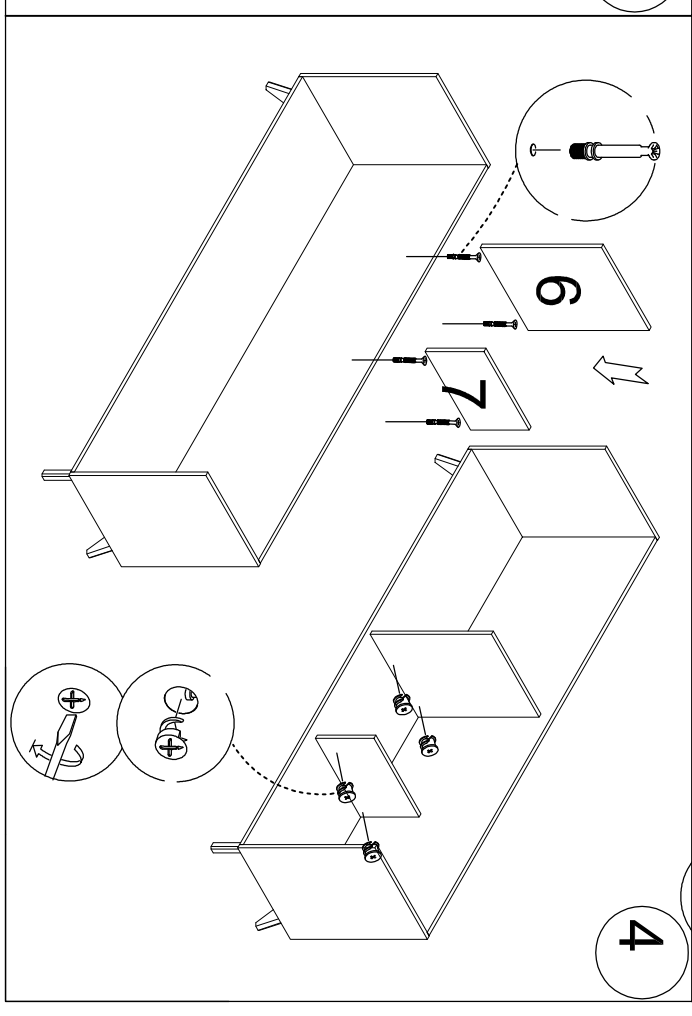

**ASTORIA CONSOLE**  
AST01KN673  
**ASTORIA KONSOL**

**RV02**

TOPLAM KUTU  
TOTAL BOXES  
COLLI ZAHL

**5**

NO	KOD/CODE	PARÇADADI	NAME	ADET/PIECE	KUTU/BOX
1	2AST001KNS672801	UST TABLA	TOP PANEL	1	2
2	2AST001KNS671816	ARKALIK	BACK PANEL	1	2
3	2AST001KNS673902	CATILIMS ALT TABLA	MOUNTED BOTTOM PANEL	1	2
4	2AST001KNS671803	SAG YAN TABLA	END PANEL - RIGHT	1	3
5	2AST001KNS671804	SOL YAN TABLA	END PANEL - LEFT	1	3
6	2AST001KNS671807	DIKME ORTA	SIDE PANEL - MIDDLE	1	3
7	2AST001KNS671808	ARA DIKME	MIDDLE VERTICAL PANEL	1	3
8	2AST001KNS671832	CEKMECE MODULU SAG YAN TABLA	DRAWER MODULE RIGHT PANEL	1	3
9	2AST001KNS671826	CEKMECE MODULU YAN KAPAMA	DRAWER MODULE SIDE PANEL	2	3
10	2AST001KNS671834	CEKMECE MODULU SOL YAN TABLA	DRAWER MODULE LEFT PANEL	1	3
11	2AST001KNS671861	SAG KAPAK	RIGHT DOOR	2	4
12	2AST001KNS671862	SOL KAPAK	LEFT DOOR	2	4
13	2AST001KNS672828	CEKMECE KLAPASI	DRAWER FRONT	2	5
14	2AST001KNS671823	CEKMECE SAG YAN	DRAWER BOX RIGHT SIDE	2	5
15	2AST001KNS671824	CEKMECE SOL YAN	DRAWER BOX LEFT SIDE	2	5
16	2AST001KNS671825	CEKMECE ARKA KAVIT	DRAWER BOX BACK PANEL	2	5
17	2AST001KNS671811	SAG SABIT RAFL	RIGHT FIXED SHELF	1	5
18	2AST001KNS671812	SOL SABIT RAFL	LEFT FIXED SHELF	1	5
19	2AST001KNS671833	CEKMECE TABANI	DRAWER BASE	2	5
20	2AST001AYK673607	AYAK	LEG	4	1
21	2AST001AYK673608	ORTA AYAK	MIDDLE LEG	1	1

PLEASE RETAIN THE LABEL INFORMATION ON THE PACKAGES. DO NOT START ASSEMBLY IF THERE ARE ANY MISSING ITEMS IN THE PACKAGE.  
THE MANUFACTURER IS NOT RESPONSIBLE FOR ANY DAMAGES THAT MAY BE INCURRED DURING THE ASSEMBLY PROCESS AND LATER ON DUE TO THE MISUSE OF BUYERS.  
KOLL ÜZERİNDEKİ ETİKET BİLGİLERİNİ SAKLAYINIZ KOLL İÇERİSİNDE EKŞİK PARÇA VARSA, LÜTFEN MONTAJA BAŞLAMAYINIZ.  
MONTAJ ESNASINDA VE DAHA SONRA KULLANICI HATLARINDAN DOĞRUKA HASARLARDAN ÜRETİCİ FİRMA SORUMLU DEĞİLDİR.

	3.5x35		3.5x16		4x25		M6x80		6.3x13.5		M4x22
	8 X		12 X		4 X		8 X		8 X		8 X

444 6 999  
Toll-free information line only  
for domestic calls-Türkiye

5

6

7

8