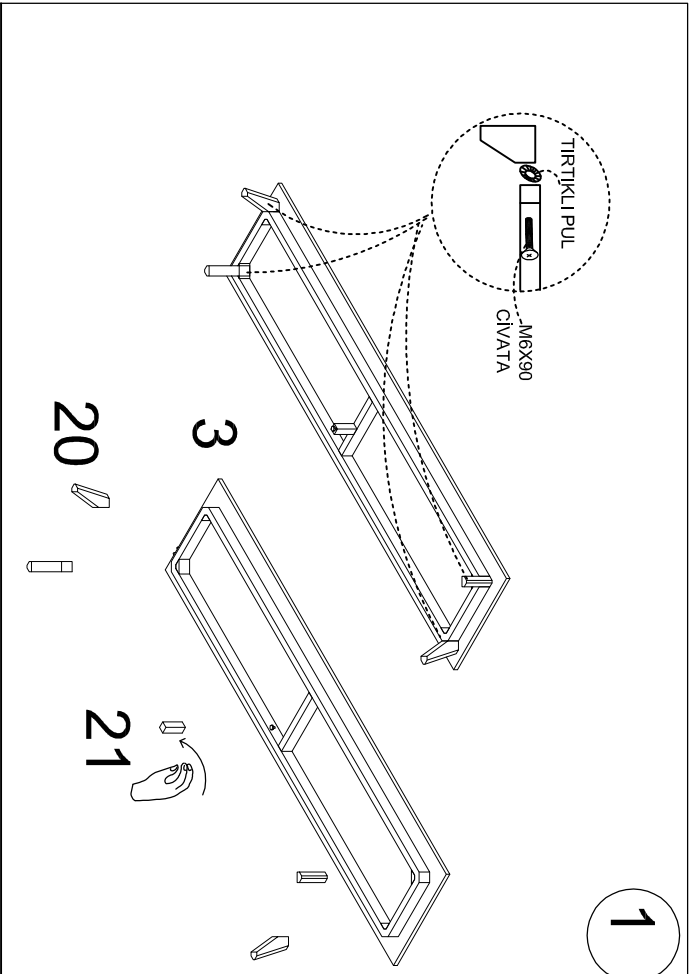

**ASTORIA CONSOLE**  
AST01KN673  
**ASTORIA KONSOL**

**RV02**

TOPLAM KUTU  
TOTAL BOXES  
COLLI ZAHL

**5**

NO	KOD/CODE	PARÇADADI	NAME	ADET/PIECE	KUTU/BOX
1	2AST001KNS672801	UST TABLA	TOP PANEL	1	2
2	2AST001KNS671816	ARKALIK	BACK PANEL	1	2
3	2AST001KNS673902	CATILIMS ALT TABLA	MOUNTED BOTTOM PANEL	1	2
4	2AST001KNS671803	SAG YAN TABLA	END PANEL - RIGHT	1	3
5	2AST001KNS671804	SOL YAN TABLA	END PANEL - LEFT	1	3
6	2AST001KNS671807	DIKME ORTA	SIDE PANEL - MIDDLE	1	3
7	2AST001KNS671808	ARA DIKME	MIDDLE VERTICAL PANEL	1	3
8	2AST001KNS671832	CEKMECE MODULU SAG YAN TABLA	DRAWER MODULE RIGHT PANEL	1	3
9	2AST001KNS671826	CEKMECE MODULU YAN KAPAMA	DRAWER MODULE SIDE PANEL	2	3
10	2AST001KNS671834	CEKMECE MODULU SOL YAN TABLA	DRAWER MODULE LEFT PANEL	1	3
11	2AST001KNS671861	SAG KAPAK	RIGHT DOOR	2	4
12	2AST001KNS671862	SOL KAPAK	LEFT DOOR	2	4
13	2AST001KNS672828	CEKMECE KLAPASI	DRAWER FRONT	2	5
14	2AST001KNS671823	CEKMECE SAG YAN	DRAWER BOX RIGHT SIDE	2	5
15	2AST001KNS671824	CEKMECE SOL YAN	DRAWER BOX LEFT SIDE	2	5
16	2AST001KNS671825	CEKMECE ARKA KAVIT	DRAWER BOX BACK PANEL	2	5
17	2AST001KNS671811	SAG SABIT RAFL	RIGHT FIXED SHELF	1	5
18	2AST001KNS671812	SOL SABIT RAFL	LEFT FIXED SHELF	1	5
19	2AST001KNS671833	CEKMECE TABANI	DRAWER BASE	2	5
20	2AST001AYK673607	AYAK	LEG	4	1
21	2AST001AYK673608	ORTA AYAK	MIDDLE LEG	1	1

	3.5x35		3.5x16		4x25		M6x80		6.3x13.5		M4x22
	8 X		12 X		4 X		8 X		8 X		8 X

444 6 999  
Toll-free information line only  
for domestic calls-Türkiye

5

6

7

8