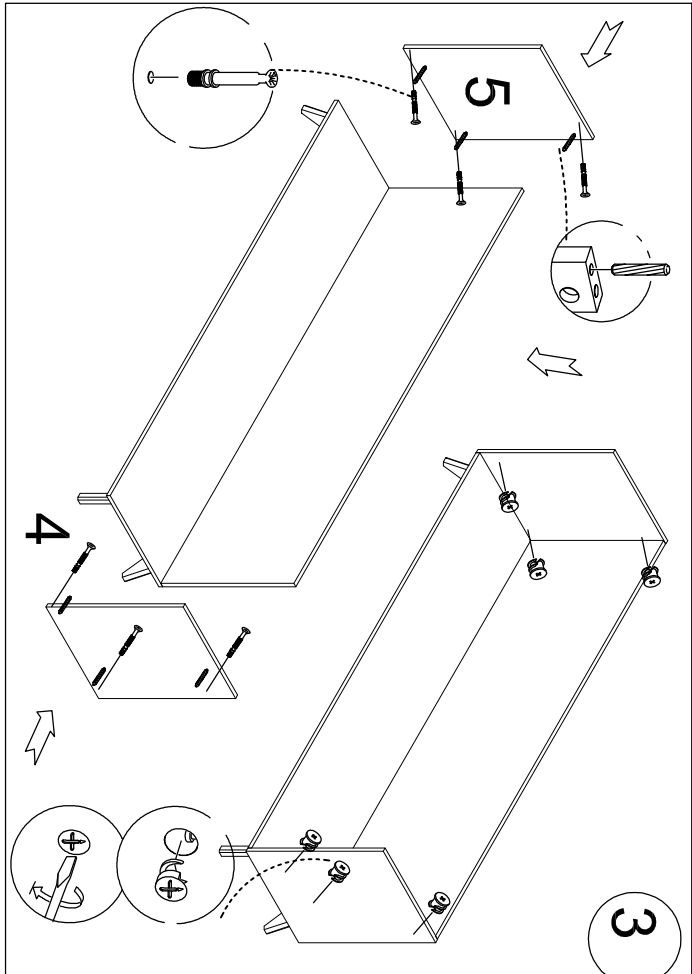

**ASTORIA CONSOLE**  
AST01KN673  
**ASTORIA KONSOL**

**RV02**

TOPLAM KUTU  
TOTAL BOXES  
COLLI ZAHL

**5**

NO	KOD/CODE	PARÇADADI	NAME	ADET/PIECE	KUTU/BOX
1	2AST001KNS672801	UST TABLA	TOP PANEL	1	2
2	2AST001KNS671816	ARKALIK	BACK PANEL	1	2
3	2AST001KNS673902	CATILIMS ALT TABLA	MOUNTED BOTTOM PANEL	1	2
4	2AST001KNS671803	SAG YAN TABLA	END PANEL - RIGHT	1	3
5	2AST001KNS671804	SOL YAN TABLA	END PANEL - LEFT	1	3
6	2AST001KNS671807	DIKME ORTA	SIDE PANEL - MIDDLE	1	3
7	2AST001KNS671808	ARA DIKME	MIDDLE VERTICAL PANEL	1	3
8	2AST001KNS671832	CEKMECE MODULU SAG YAN TABLA	DRAWER MODULE RIGHT PANEL	1	3
9	2AST001KNS671826	CEKMECE MODULU YAN KAPAMA	DRAWER MODULE SIDE PANEL	2	3
10	2AST001KNS671834	CEKMECE MODULU SOL YAN TABLA	DRAWER MODULE LEFT PANEL	1	3
11	2AST001KNS671861	SAG KAPAK	RIGHT DOOR	2	4
12	2AST001KNS671862	SOL KAPAK	LEFT DOOR	2	4
13	2AST001KNS672828	CEKMECE KLAPASI	DRAWER FRONT	2	5
14	2AST001KNS671823	CEKMECE SAG YAN	DRAWER BOX RIGHT SIDE	2	5
15	2AST001KNS671824	CEKMECE SOL YAN	DRAWER BOX LEFT SIDE	2	5
16	2AST001KNS671825	CEKMECE ARKA KAVIT	DRAWER BOX BACK PANEL	2	5
17	2AST001KNS671811	SAG SABIT RAFL	RIGHT FIXED SHELF	1	5
18	2AST001KNS671812	SOL SABIT RAFL	LEFT FIXED SHELF	1	5
19	2AST001KNS671833	CEKMECE TABANI	DRAWER BASE	2	5
20	2AST001AYK673607	AYAK	LEG	4	1
21	2AST001AYK673608	ORTA AYAK	MIDDLE LEG	1	1

	3.5x35		3.5x16		4x25		M6x80		6.3x13.5		M4x22
	8 X		12 X		4 X		8 X		8 X		8 X

444 6 999  
Toll-free information line only  
for domestic calls-Türkiye

5

6

7

8