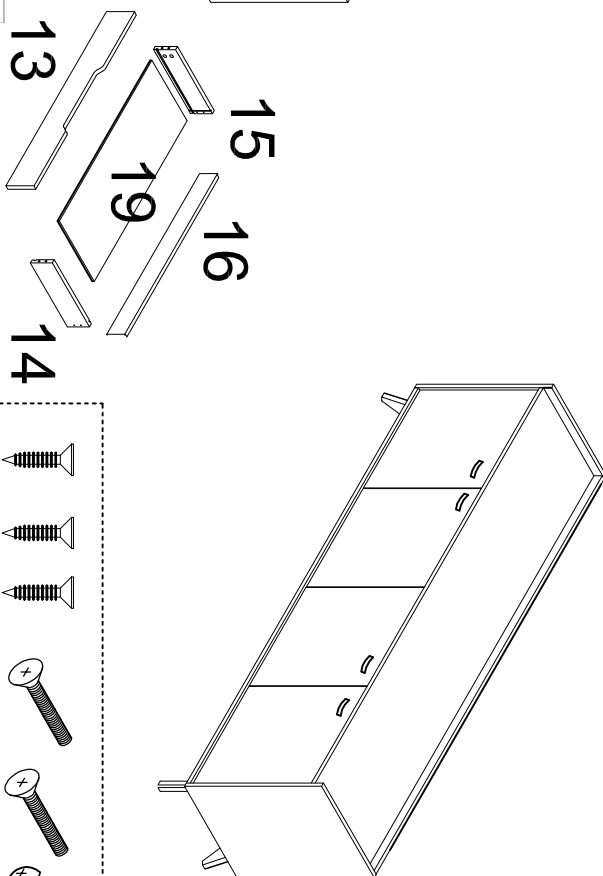

**ASTORIA CONSOLE**  
AST01KN673  
**ASTORIA KONSOL**

**RV02**

TOPLAM KUTU  
TOTAL BOXES  
COLLI ZAHL

**5**

NO	KOD/CODE	PARÇADADI	NAME	ADET/PIECE	KUTU/BOX
1	2AST001KNS672801	UST TABLA	TOP PANEL	1	2
2	2AST001KNS671816	ARKALIK	BACK PANEL	1	2
3	2AST001KNS673902	CATILIMS ALT TABLA	MOUNTED BOTTOM PANEL	1	2
4	2AST001KNS671803	SAG YAN TABLA	END PANEL - RIGHT	1	3
5	2AST001KNS671804	SOL YAN TABLA	END PANEL - LEFT	1	3
6	2AST001KNS671807	DIKME ORTA	SIDE PANEL - MIDDLE	1	3
7	2AST001KNS671808	ARA DIKME	MIDDLE VERTICAL PANEL	1	3
8	2AST001KNS671832	CEKMECE MODULU SAG YAN TABLA	DRAWER MODULE RIGHT PANEL	1	3
9	2AST001KNS671826	CEKMECE MODULU YAN KAPAMA	DRAWER MODULE SIDE PANEL	2	3
10	2AST001KNS671834	CEKMECE MODULU SOL YAN TABLA	DRAWER MODULE LEFT PANEL	1	3
11	2AST001KNS671861	SAG KAPAK	RIGHT DOOR	2	4
12	2AST001KNS671862	SOL KAPAK	LEFT DOOR	2	4
13	2AST001KNS672828	CEKMECE KLAPASI	DRAWER FRONT	2	5
14	2AST001KNS671823	CEKMECE SAG YAN	DRAWER BOX RIGHT SIDE	2	5
15	2AST001KNS671824	CEKMECE SOL YAN	DRAWER BOX LEFT SIDE	2	5
16	2AST001KNS671825	CEKMECE ARKA KAVIT	DRAWER BOX BACK PANEL	2	5
17	2AST001KNS671811	SAG SABIT RAFL	RIGHT FIXED SHELF	1	5
18	2AST001KNS671812	SOL SABIT RAFL	LEFT FIXED SHELF	1	5
19	2AST001KNS671833	CEKMECE TABANI	DRAWER BASE	2	5
20	2AST001AYK673607	AYAK	LEG	4	1
21	2AST001AYK673608	ORTA AYAK	MIDDLE LEG	1	1

PLEASE RETAIN THE LABEL INFORMATION ON THE PACKAGES. DO NOT START ASSEMBLY IF THERE ARE ANY MISSING ITEMS IN THE PACKAGE.  
THE MANUFACTURER IS NOT RESPONSIBLE FOR ANY DAMAGES THAT MAY BE INCURRED DURING THE ASSEMBLY PROCESS AND LATER ON DUE TO THE MISUSE OF BUYERS.  
KOLL ÜZERİNDEKİ ETİKET BİLGİLERİNİ SAKLAYINIZ KOLL İÇERİSİNDE EKŞİK PARÇA VARSA, LÜTFEN MONTAJA BAŞLAMAYINIZ.  
MONTAJ ESNASINDA VE DAHA SONRA KULLANICI HATLARINDAN DOĞRUKA HASARLARDAN ÜRETİCİ FİRMA SORUMLU DEĞİLDİR.

	3.5x35		3.5x16		4x25		M6x80		6.3x13.5		M4x22
	8 X		12 X		4 X		8 X		8 X		8 X

444 6 999  
Toll-free information line only  
for domestic calls-Türkiye

5

6

7

8