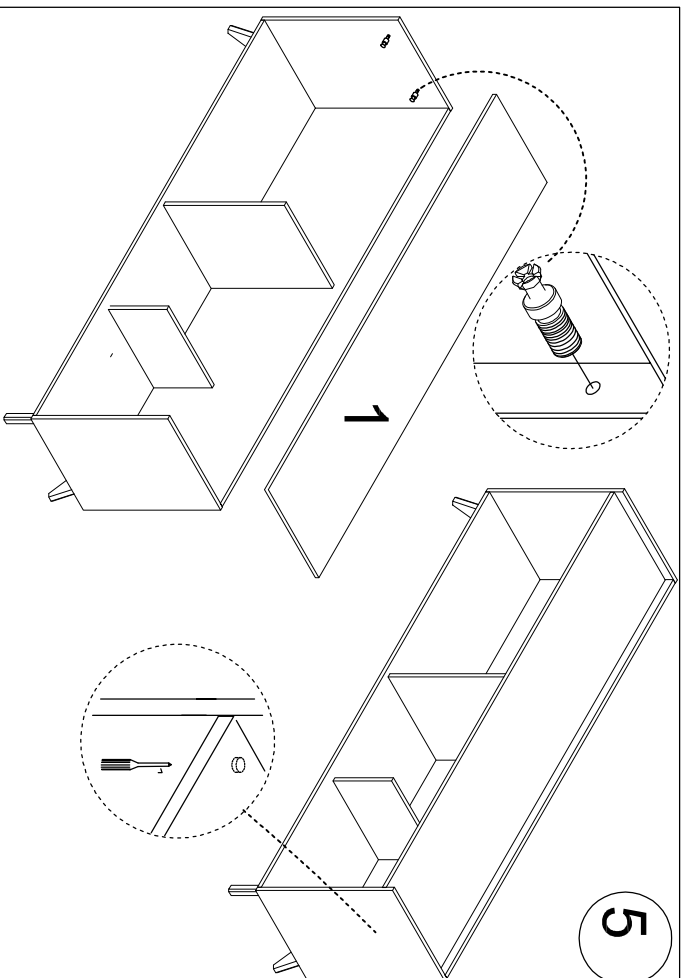

**ASTORIA CONSOLE**  
AST01KN673  
**ASTORIA KONSOL**

**RV02**

TOPLAM KUTU  
TOTAL BOXES  
COLLI ZAHL

**5**

NO	KOD/CODE	PARÇADADI	NAME	ADET/PIECE	KUTU/BOX
1	2AST001KNS672801	UST TABLA	TOP PANEL	1	2
2	2AST001KNS671816	ARKALIK	BACK PANEL	1	2
3	2AST001KNS673902	CATILIMS ALT TABLA	MOUNTED BOTTOM PANEL	1	2
4	2AST001KNS671803	SAG YAN TABLA	END PANEL - RIGHT	1	3
5	2AST001KNS671804	SOL YAN TABLA	END PANEL - LEFT	1	3
6	2AST001KNS671807	DIKME ORTA	SIDE PANEL - MIDDLE	1	3
7	2AST001KNS671808	ARA DIKME	MIDDLE VERTICAL PANEL	1	3
8	2AST001KNS671832	CEKMECE MODULU SAG YAN TABLA	DRAWER MODULE RIGHT PANEL	1	3
9	2AST001KNS671826	CEKMECE MODULU YAN KAPAMA	DRAWER MODULE SIDE PANEL	2	3
10	2AST001KNS671834	CEKMECE MODULU SOL YAN TABLA	DRAWER MODULE LEFT PANEL	1	3
11	2AST001KNS671861	SAG KAPAK	RIGHT DOOR	2	4
12	2AST001KNS671862	SOL KAPAK	LEFT DOOR	2	4
13	2AST001KNS672828	CEKMECE KLAPASI	DRAWER FRONT	2	5
14	2AST001KNS671823	CEKMECE SAG YAN	DRAWER BOX RIGHT SIDE	2	5
15	2AST001KNS671824	CEKMECE SOL YAN	DRAWER BOX LEFT SIDE	2	5
16	2AST001KNS671825	CEKMECE ARKA KAVIT	DRAWER BOX BACK PANEL	2	5
17	2AST001KNS671811	SAG SABIT RAFL	RIGHT FIXED SHELF	1	5
18	2AST001KNS671812	SOL SABIT RAFL	LEFT FIXED SHELF	1	5
19	2AST001KNS671833	CEKMECE TABANI	DRAWER BASE	2	5
20	2AST001AYK673607	AYAK	LEG	4	1
21	2AST001AYK673608	ORTA AYAK	MIDDLE LEG	1	1

PLEASE RETAIN THE LABEL INFORMATION ON THE PACKAGES. DO NOT START ASSEMBLY IF THERE ARE ANY MISSING ITEMS IN THE PACKAGE.  
THE MANUFACTURER IS NOT RESPONSIBLE FOR ANY DAMAGES THAT MAY BE INCURRED DURING THE ASSEMBLY PROCESS AND LATER ON DUE TO THE MISUSE OF BUYERS.  
KOLL ÜZERİNDEKİ ETİKET BİLGİLERİNİ SAKLAYINIZ KOLL İÇERİSİNDE EKŞİK PARÇA VARSA, LÜTFEN MONTAJA BAŞLAMAYINIZ.  
MONTAJ ESNASINDA VE DAHA SONRA KULLANICI HATLARINDAN DOĞRUKA HASARLARDAN ÜRETİCİ FİRMA SORUMLU DEĞİLDİR.

	3.5x35		3.5x16		4x25		M6x80		6.3x13.5		M4x22
	8 X		12 X		4 X		8 X		8 X		8 X

444 6 999  
Toll-free information line only  
for domestic calls-Türkiye

5

6

7

8