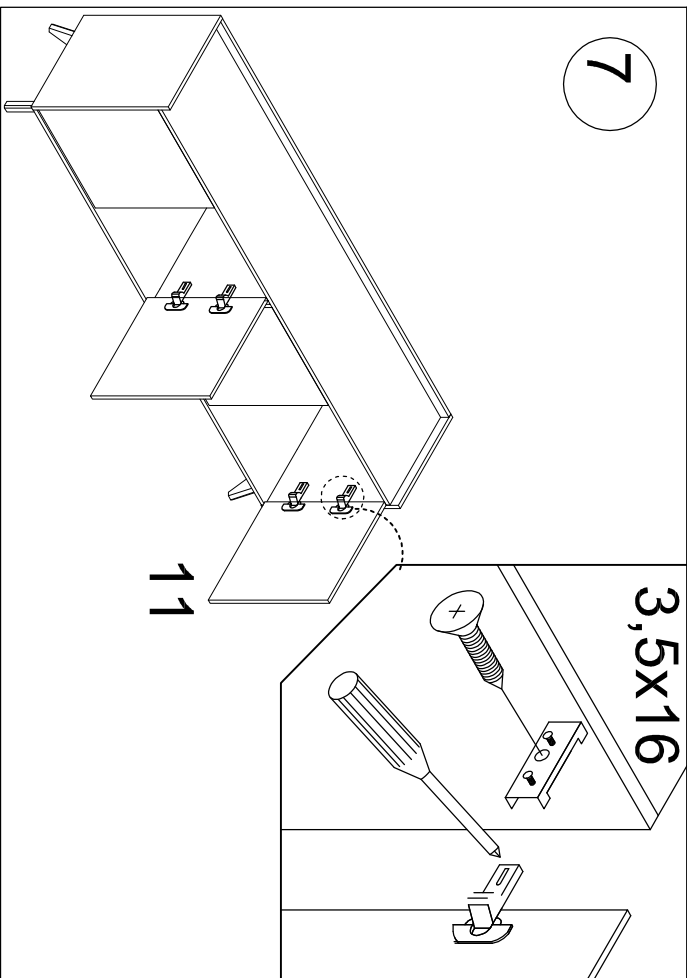

**ASTORIA CONSOLE**  
AST01KN673  
**ASTORIA KONSOL**

**RV02**

TOPLAM KUTU  
TOTAL BOXES  
COLLI ZAHL

**5**

NO	KOD/CODE	PARÇADADI	NAME	ADET/PIECE	KUTU/BOX
1	2AST001KNS672801	UST TABLA	TOP PANEL	1	2
2	2AST001KNS671816	ARKALIK	BACK PANEL	1	2
3	2AST001KNS673902	CATILIMS ALT TABLA	MOUNTED BOTTOM PANEL	1	2
4	2AST001KNS671803	SAG YAN TABLA	END PANEL - RIGHT	1	3
5	2AST001KNS671804	SOL YAN TABLA	END PANEL - LEFT	1	3
6	2AST001KNS671807	DIKME ORTA	SIDE PANEL - MIDDLE	1	3
7	2AST001KNS671808	ARA DIKME	MIDDLE VERTICAL PANEL	1	3
8	2AST001KNS671832	CEKMECE MODULU SAG YAN TABLA	DRAWER MODULE RIGHT PANEL	1	3
9	2AST001KNS671826	CEKMECE MODULU YAN KAPAMA	DRAWER MODULE SIDE PANEL	2	3
10	2AST001KNS671834	CEKMECE MODULU SOL YAN TABLA	DRAWER MODULE LEFT PANEL	1	3
11	2AST001KNS671861	SAG KAPAK	RIGHT DOOR	2	4
12	2AST001KNS671862	SOL KAPAK	LEFT DOOR	2	4
13	2AST001KNS672828	CEKMECE KLAPASI	DRAWER FRONT	2	5
14	2AST001KNS671823	CEKMECE SAG YAN	DRAWER BOX RIGHT SIDE	2	5
15	2AST001KNS671824	CEKMECE SOL YAN	DRAWER BOX LEFT SIDE	2	5
16	2AST001KNS671825	CEKMECE ARKA KAVIT	DRAWER BOX BACK PANEL	2	5
17	2AST001KNS671811	SAG SABIT RAFL	RIGHT FIXED SHELF	1	5
18	2AST001KNS671812	SOL SABIT RAFL	LEFT FIXED SHELF	1	5
19	2AST001KNS671833	CEKMECE TABANI	DRAWER BASE	2	5
20	2AST001AYK673607	AYAK	LEG	4	1
21	2AST001AYK673608	ORTA AYAK	MIDDLE LEG	1	1

	3.5x35		3.5x16		4x25		M6x80		6.3x13.5		M4x22
	8 X		12 X		4 X		8 X		8 X		8 X

444 6 999  
Toll-free information line only  
for domestic calls-Türkiye

5

6

7

8