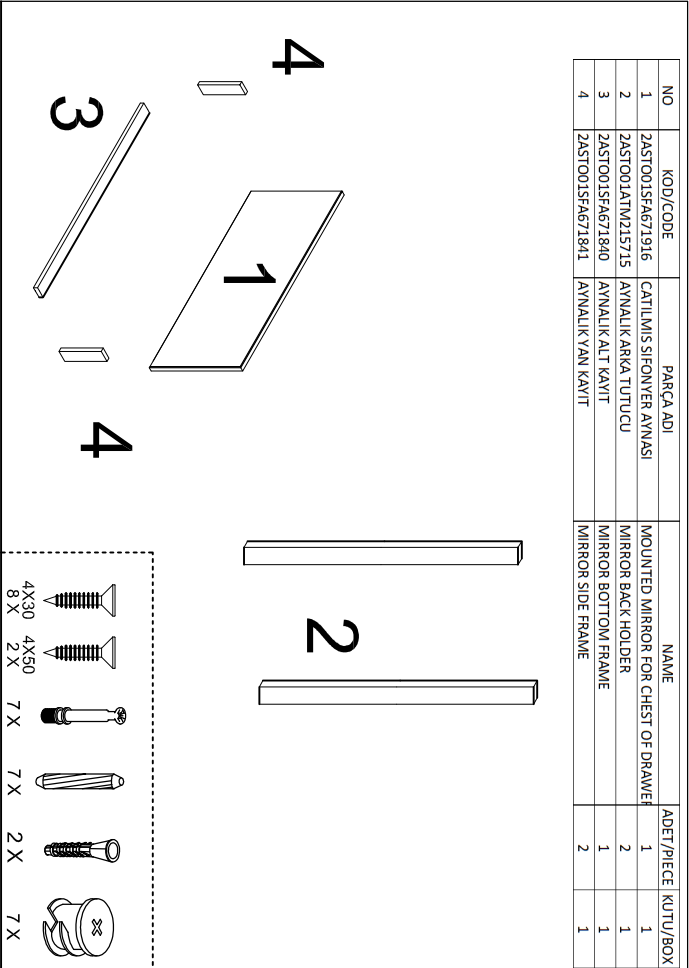

**ASTORIA MIRROR FOR CHEST OF DRAWERS**  
AST01SA671  
**ASTORIA ŞİFONYER AYNASI**

**RV02**

TOPLAM KUTU  
TOTAL BOXES  
COLLI ZAHL

**1**

NO	KOD/CODE	PARÇA ADI	NAME	ADET/PIECE	KUTU/BOX
1	ZAST001SFA671916	ÇATILMIŞ ŞİFONYER AYNASI	MOUNTED MIRROR FOR CHEST OF DRAWER	1	1
2	ZAST001ATM215715	AYNALIK ARKA TUTUCU	MIRROR BACK HOLDER	2	1
3	ZAST001SFA671840	AYNALIK ALTI KAVİT	MIRROR BOTTOM FRAME	1	1
4	ZAST001SFA671841	AYNALIK YAN KAVİT	MIRROR SIDE FRAME	2	1