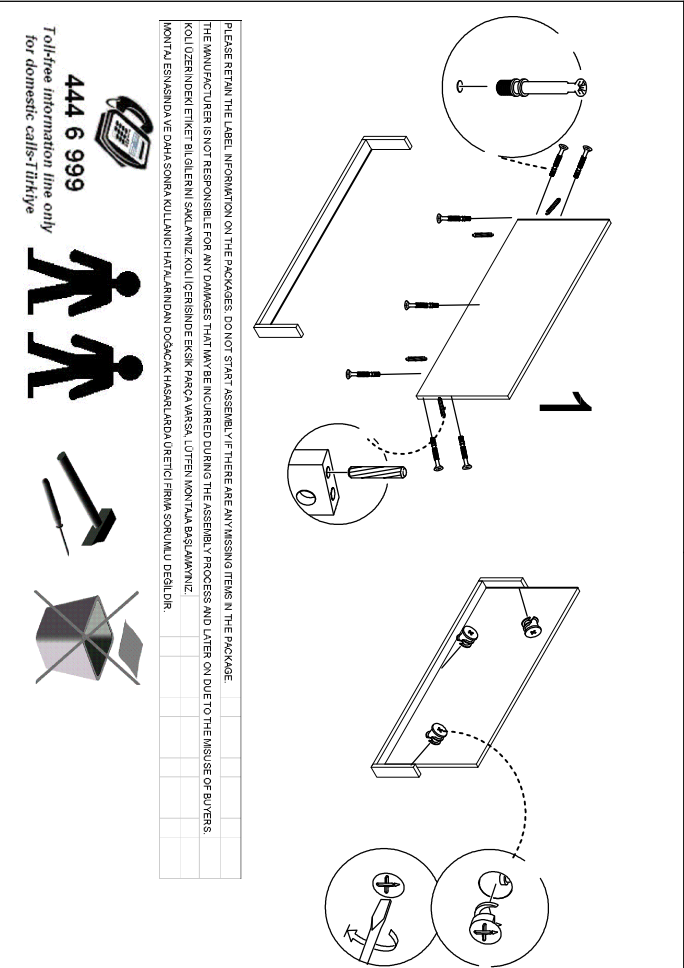

**ASTORIA MIRROR FOR CHEST OF DRAWERS**  
AST01SA671  
**ASTORIA ŞİFONYER AYNASI**

**RV02**

TOPLAM KUTU  
TOTAL BOXES  
COLLI ZAHL

**1**

NO	KOD/CODE	PARÇA ADI	NAME	ADET/PIECE	KUTU/BOX
1	ZAST001SFA671916	ÇATILMIŞ ŞİFONYER AYNASI	MOUNTED MIRROR FOR CHEST OF DRAWER	1	1
2	ZAST001ATM215715	AYNALIK ARKA TUTUCU	MIRROR BACK HOLDER	2	1
3	ZAST001SFA671840	AYNALIK ALTI KAVİT	MIRROR BOTTOM FRAME	1	1
4	ZAST001SFA671841	AYNALIK YAN KAVİT	MIRROR SIDE FRAME	2	1

PLEASE RETAIN THE LABEL INFORMATION ON THE PACKAGES. DO NOT START ASSEMBLY IF THERE ARE ANY MISSING ITEMS IN THE PACKAGE.  
THE MANUFACTURER IS NOT RESPONSIBLE FOR ANY DAMAGES THAT MAY BE INCURRED DURING THE ASSEMBLY PROCESS AND LATER ON DUE TO THE MISUSE OF BUYERS.  
KULLANIMDEN ÖNCE ETİKET BİLGİLERİNİ SAKLAYINIZ. KOLİLERİNDE EKŞİK PARÇA VARSA, LÜTFEN MONTAJA BAŞLAMAYINIZ.  
MONTAJ ESNASINDA VE DAHA SONRA KULLANICI HATALARINDAN DOĞACAKI HASARLARDA ÜRETİCİ FİRMAYA SORUMLU DEĞİLDİR.