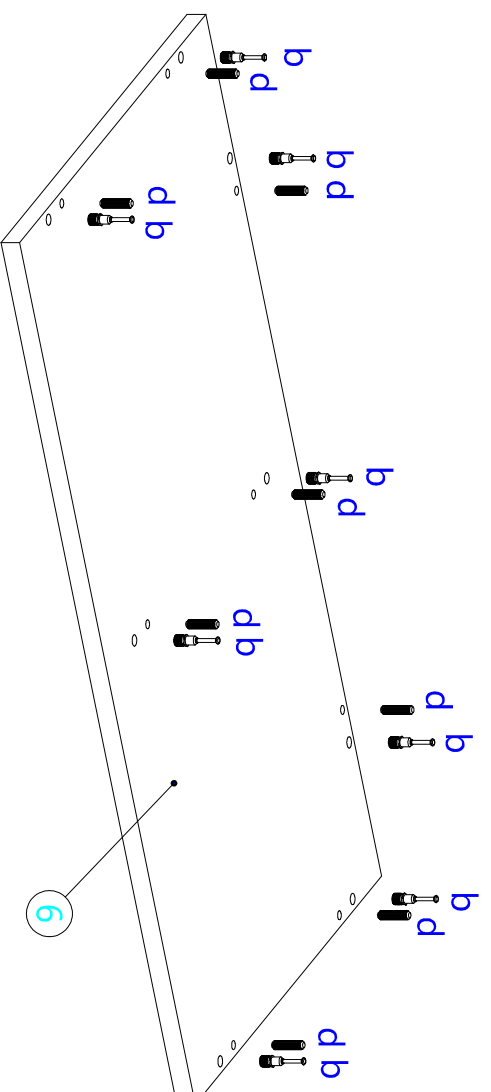

| KODU | ADET | PARÇA_ADI                                |
|------|------|------------------------------------------|
| a    | 20   | CKTM 15 MM (RASTEX 15/18) HETTICH        |
| j    | 16   | SNT VIDASI 3,5*16 YHB                    |
| k    | 16   | SNT VIDASI 4*16 YHB                      |
| l    | 20   | TIPA 15MM IC CAP 4MM KREM MINIFX         |
| b    | 20   | CKTM VIDASI PLS CAP 10MM HETTICH 9046186 |
| c    | 4    | CVT M 4*22 GALVANIZLI DSB                |
| d    | 20   | KAVELA CAP 8*30 MM PLASTIK MESAN         |
| e    | 4    | AYAK SIENA ALTIN F.928 KMS               |
| f    | 2    | KULP COOL ALTIN K.755 KMS                |
| g    | 4    | MENTESE SDB MASTER FRENLI SAMET 10100432 |
| h    | 4    | MENTESE TABAN 5MM MST AYR SAMET 10263841 |
| i    | 8    | RAF PIMI METAL CAP 5MM 144-07SRM KOD 710 |

BENITO DOLAP

BN101DL280

**HH** Tepe Home®

1

2

3

BENITO DOLAP

BN101DL280

 Tepe Home®

4

4

5

6

BENITO DOLAP  
BN101DL280

 Tepe Home®

7