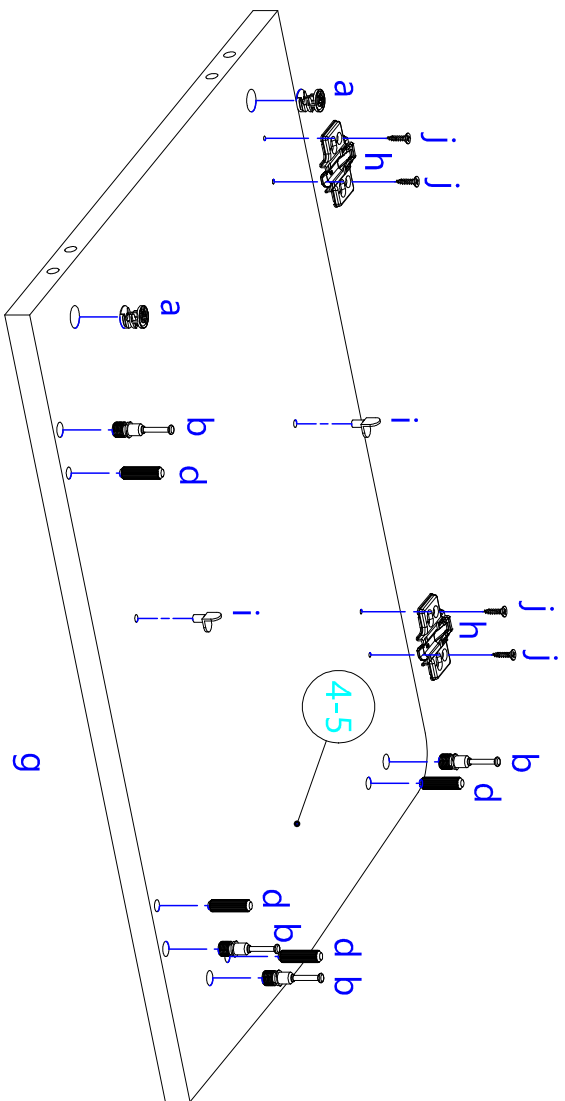

| KODU | ADET | PARÇA_ADI                                |
|------|------|------------------------------------------|
| a    | 20   | CKTM 15 MM (RASTEX 15/18) HETTICH        |
| j    | 16   | SNT VIDASI 3,5*16 YHB                    |
| k    | 16   | SNT VIDASI 4*16 YHB                      |
| l    | 20   | TIPA 15MM IC CAP 4MM KREM MINIFX         |
| b    | 20   | CKTM VIDASI PLS CAP 10MM HETTICH 9046186 |
| c    | 4    | CVT M 4*22 GALVANIZLI DSB                |
| d    | 20   | KAVELA CAP 8*30 MM PLASTIK MESAN         |
| e    | 4    | AYAK SIENA ALTIN F.928 KMS               |
| f    | 2    | KULP COOL ALTIN K.755 KMS                |
| g    | 4    | MENTESE SDB MASTER FRENLI SAMET 10100432 |
| h    | 4    | MENTESE TABAN 5MM MST AYR SAMET 10263841 |
| i    | 8    | RAF PIMI METAL CAP 5MM 144-07SRM KOD 710 |

BENITO DOLAP

BN101DL280

**HH** Tepe Home®

1

2

3

BENITO DOLAP

BN101DL280