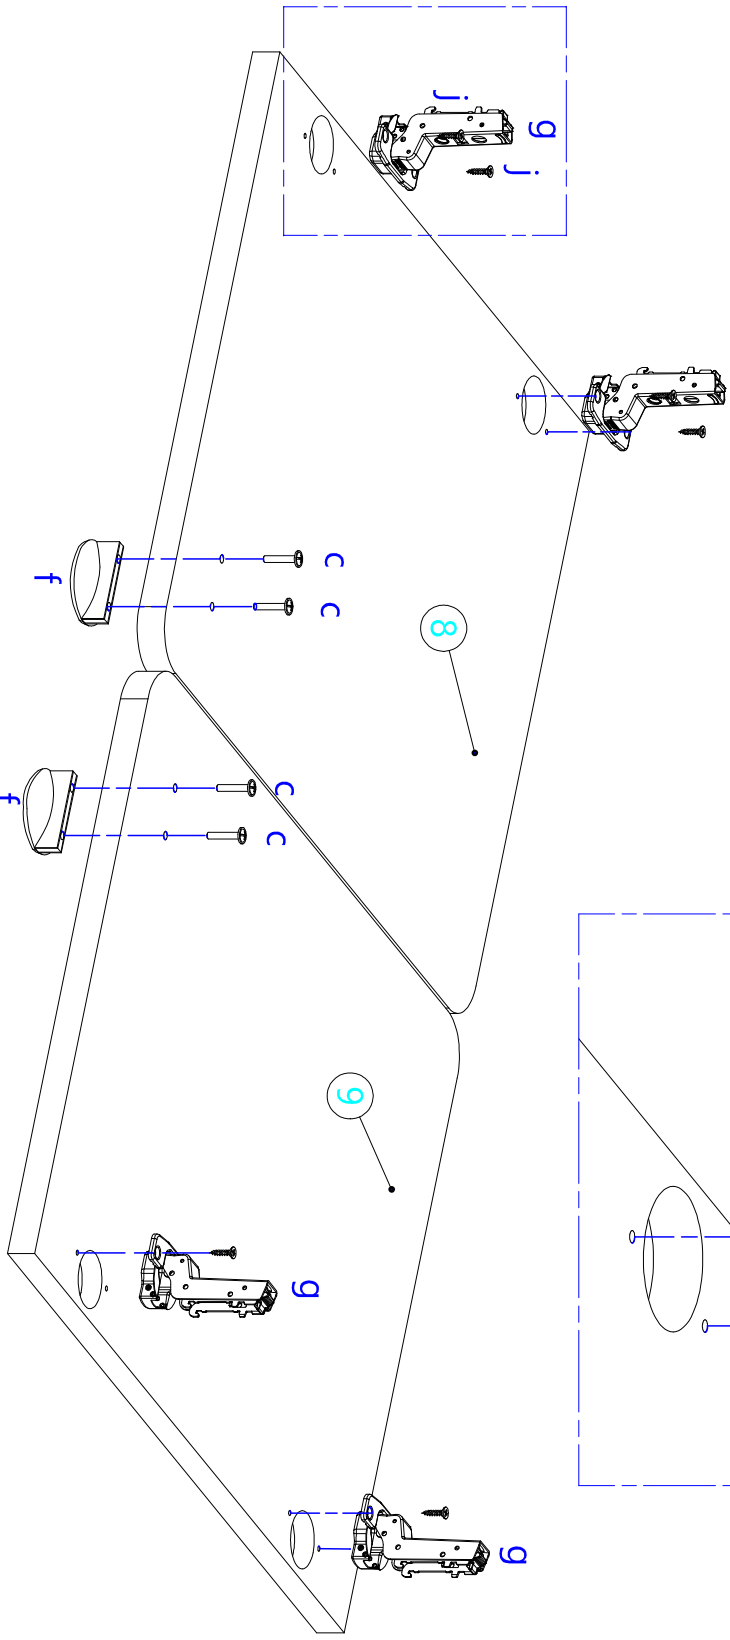

| KODU | ADET | PARÇA_ADI                                |
|------|------|------------------------------------------|
| a    | 20   | CKTM 15 MM (RASTEX 15/18) HETTICH        |
| j    | 16   | SNT VIDASI 3,5*16 YHB                    |
| k    | 16   | SNT VIDASI 4*16 YHB                      |
| l    | 20   | TIPA 15MM IC CAP 4MM KREM MINIFX         |
| b    | 20   | CKTM VIDASI PLS CAP 10MM HETTICH 9046186 |
| c    | 4    | CVT M 4*22 GALVANIZLI DSB                |
| d    | 20   | KAVELA CAP 8*30 MM PLASTIK MESAN         |
| e    | 4    | AYAK SIENA ALTIN F.928 KMS               |
| f    | 2    | KULP COOL ALTIN K.755 KMS                |
| g    | 4    | MENTESE SDB MASTER FRENLI SAMET 10100432 |
| h    | 4    | MENTESE TABAN 5MM MST AYR SAMET 10263841 |
| i    | 8    | RAF PIMI METAL CAP 5MM 144-07SRM KOD 710 |

BENITO DOLAP

BN101DL280

**HH** Tepe Home®

1

2

3

BENITO DOLAP

BN101DL280

 Tepe Home®

4

4

5

6

BENITO DOLAP  
BN101DL280

 Tepe Home®

7