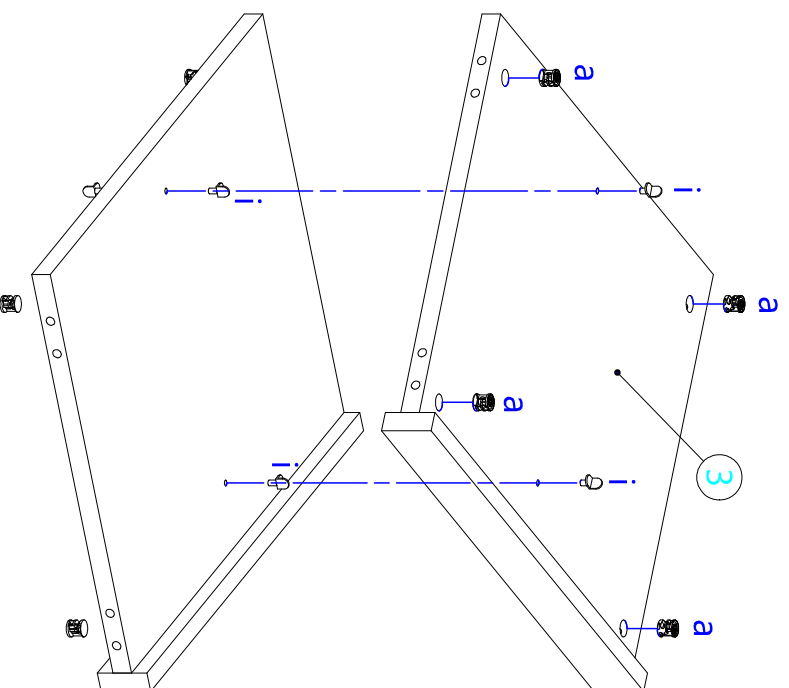

| KODU | ADET | PARÇA_ADI                                |
|------|------|------------------------------------------|
| a    | 20   | CKTM 15 MM (RASTEX 15/18) HETTICH        |
| j    | 16   | SNT VIDASI 3,5*16 YHB                    |
| k    | 16   | SNT VIDASI 4*16 YHB                      |
| l    | 20   | TIPA 15MM IC CAP 4MM KREM MINIFX         |
| b    | 20   | CKTM VIDASI PLS CAP 10MM HETTICH 9046186 |
| c    | 4    | CVT M 4*22 GALVANIZLI DSB                |
| d    | 20   | KAVELA CAP 8*30 MM PLASTIK MESAN         |
| e    | 4    | AYAK SIENA ALTIN F.928 KMS               |
| f    | 2    | KULP COOL ALTIN K.755 KMS                |
| g    | 4    | MENTESE SDB MASTER FRENLI SAMET 10100432 |
| h    | 4    | MENTESE TABAN 5MM MST AYR SAMET 10263841 |
| i    | 8    | RAF PIMI METAL CAP 5MM 144-07SRM KOD 710 |

BENITO DOLAP

BN101DL280

**HH** Tepe Home®

1

2

3

BENITO DOLAP

BN101DL280