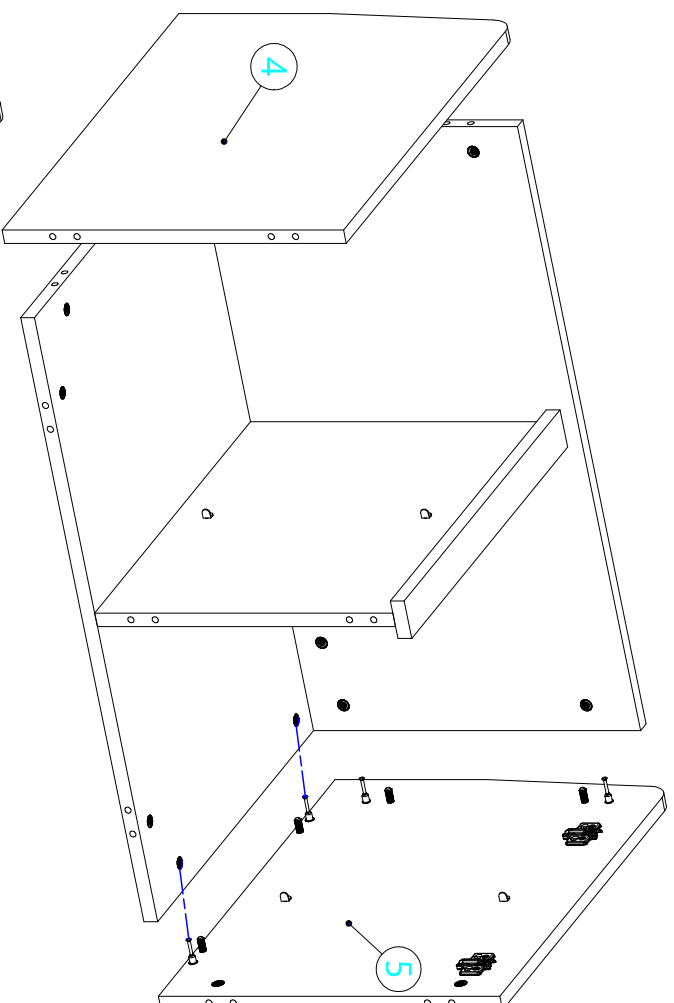

4

5

6

BENITO DOLAP
BN101DL280

Tepe Home®