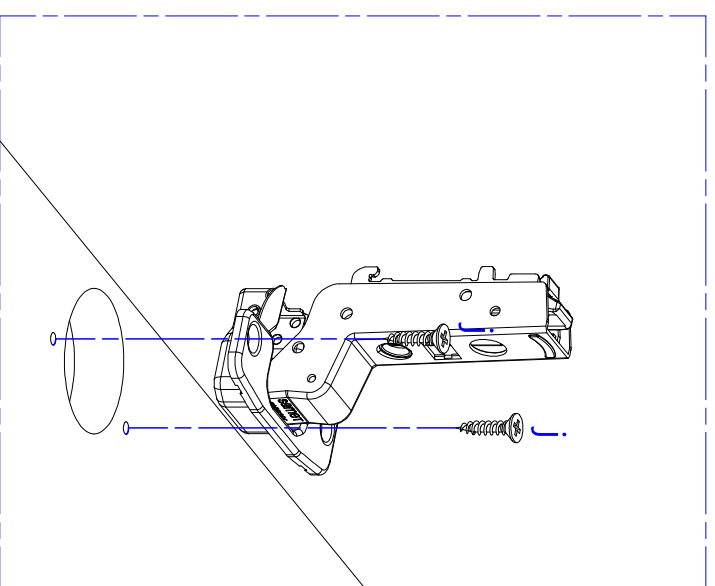

| KODU | ADET | PARÇA_ADI                                |
|------|------|------------------------------------------|
| a    | 20   | CKTM 15 MM (RASTEX 15/18) HETTICH        |
| j    | 16   | SNT VIDASI 3,5*16 YHB                    |
| k    | 16   | SNT VIDASI 4*16 YHB                      |
| l    | 20   | TIPA 15MM IC CAP 4MM KREM MINIFX         |
| b    | 20   | CKTM VIDASI PLS CAP 10MM HETTICH 9046186 |
| c    | 4    | CVT M 4*22 GALVANIZLI DSB                |
| d    | 20   | KAVELA CAP 8*30 MM PLASTIK MESAN         |
| e    | 4    | AYAK SIENA ALTIN F.928 KMS               |
| f    | 2    | KULP COOL ALTIN K.755 KMS                |
| g    | 4    | MENTESE SDB MASTER FRENLI SAMET 10100432 |
| h    | 4    | MENTESE TABAN 5MM MST AYR SAMET 10263841 |
| i    | 8    | RAF PIMI METAL CAP 5MM 144-07SRM KOD 710 |

BENITO DOLAP

BN101DL280

**HH** Tepe Home®

1

2

3

BENITO DOLAP

BN101DL280