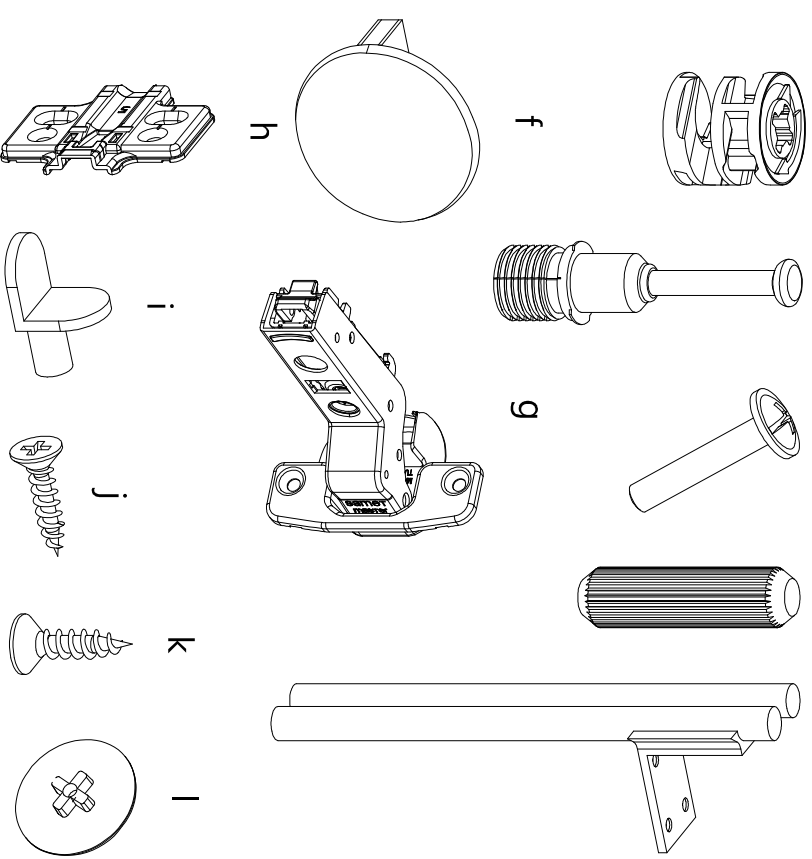

| KODU | ADET | PARÇA_ADI                                |
|------|------|------------------------------------------|
| a    | 20   | CKTM 15 MM (RASTEX 15/18) HETTICH        |
| j    | 16   | SNT VIDASI 3,5*16 YHB                    |
| k    | 16   | SNT VIDASI 4*16 YHB                      |
| l    | 20   | TIPA 15MM IC CAP 4MM KREM MINIFX         |
| b    | 20   | CKTM VIDASI PLS CAP 10MM HETTICH 9046186 |
| c    | 4    | CVT M 4*22 GALVANIZLI DSB                |
| d    | 20   | KAVELA CAP 8*30 MM PLASTIK MESAN         |
| e    | 4    | AYAK SIENA ALTIN F.928 KMS               |
| f    | 2    | KULP COOL ALTIN K.755 KMS                |
| g    | 4    | MENTESE SDB MASTER FRENLI SAMET 10100432 |
| h    | 4    | MENTESE TABAN 5MM MST AYR SAMET 10263841 |
| i    | 8    | RAF PIMI METAL CAP 5MM 144-07SRM KOD 710 |

BENITO DOLAP

BN101DL280

**HH** Tepe Home®

1

2

3

BENITO DOLAP

BN101DL280