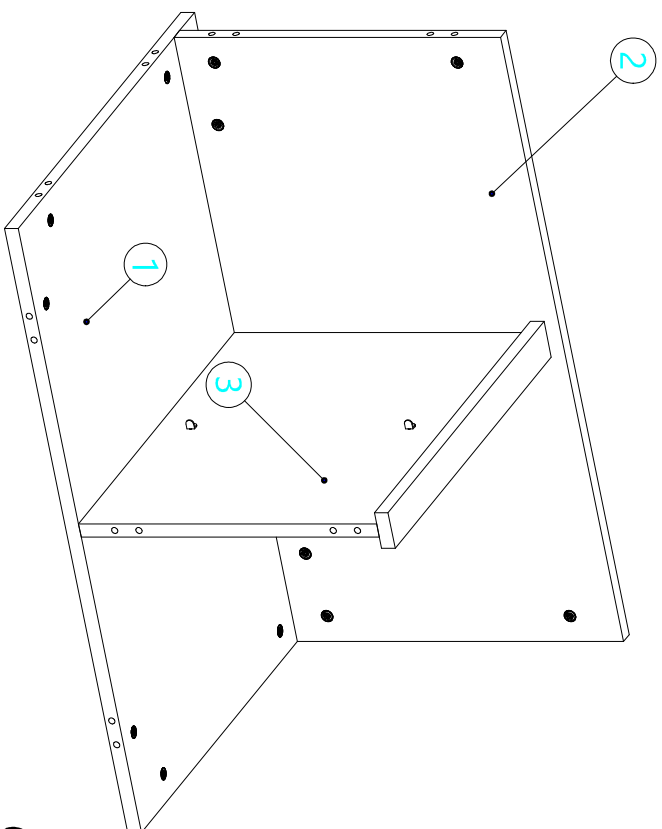

4

5

6

BENITO DOLAP
BN101DL280

Tepe Home®