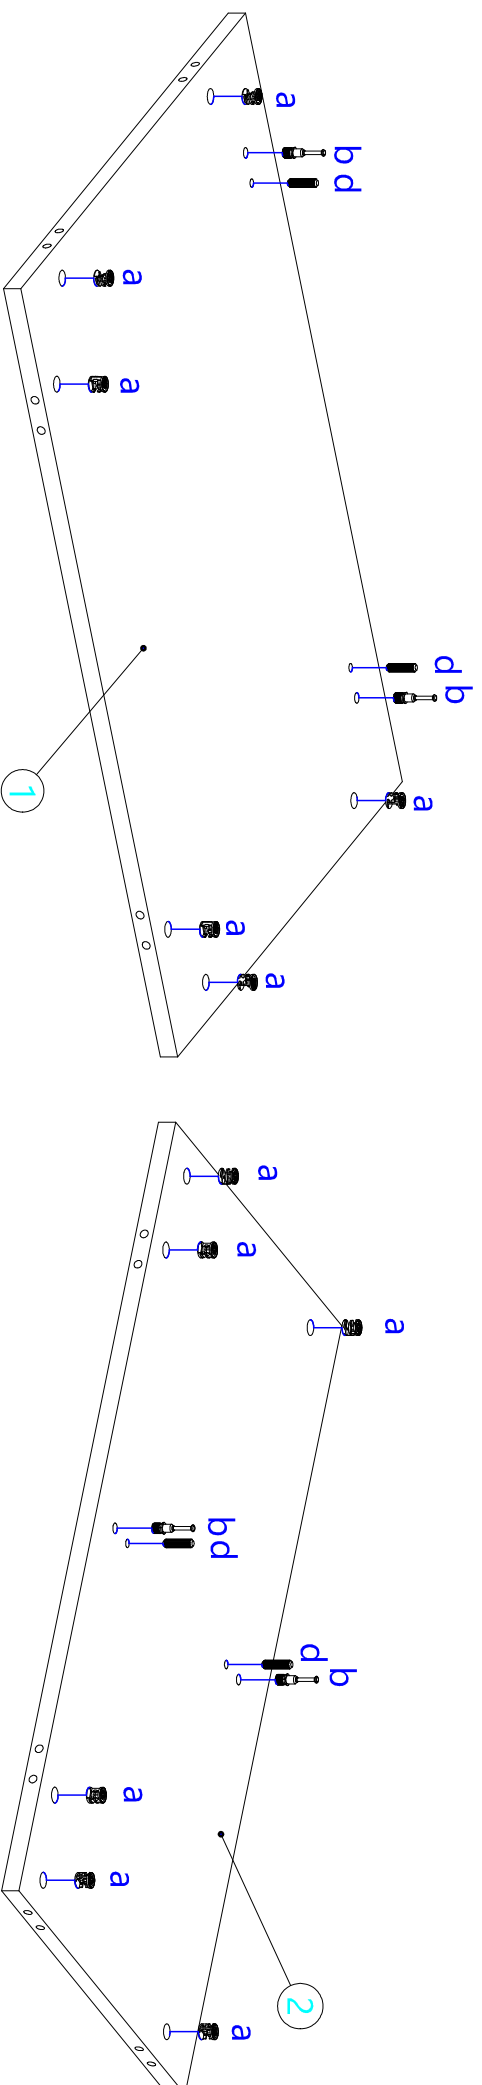

| KODU | ADET | PARÇA_ADI                                |
|------|------|------------------------------------------|
| a    | 20   | CKTM 15 MM (RASTEX 15/18) HETTICH        |
| j    | 16   | SNT VIDASI 3,5*16 YHB                    |
| k    | 16   | SNT VIDASI 4*16 YHB                      |
| l    | 20   | TIPA 15MM IC CAP 4MM KREM MINIFX         |
| b    | 20   | CKTM VIDASI PLS CAP 10MM HETTICH 9046186 |
| c    | 4    | CVT M 4*22 GALVANIZLI DSB                |
| d    | 20   | KAVELA CAP 8*30 MM PLASTIK MESAN         |
| e    | 4    | AYAK SIENA ALTIN F.928 KMS               |
| f    | 2    | KULP COOL ALTIN K.755 KMS                |
| g    | 4    | MENTESE SDB MASTER FRENLI SAMET 10100432 |
| h    | 4    | MENTESE TABAN 5MM MST AYR SAMET 10263841 |
| i    | 8    | RAF PIMI METAL CAP 5MM 144-07SRM KOD 710 |

BENITO DOLAP

BN101DL280

**HH** Tepe Home®

1

2

3

BENITO DOLAP

BN101DL280

 Tepe Home®

4

4

5

6

BENITO DOLAP  
BN101DL280

 Tepe Home®

7