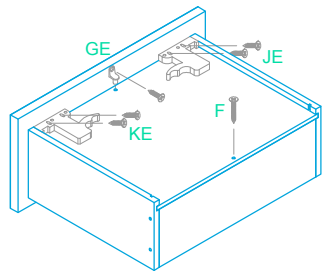

TepeHome®

mutluluk evinizde başlar

Mobilya Dekorasyon Ürünleri Tic. A.Ş.
Web: www.tepehome.com.tr

TR

COCO KOMODIN
COC01KD

ŞEKİL-1
PICTURE-1