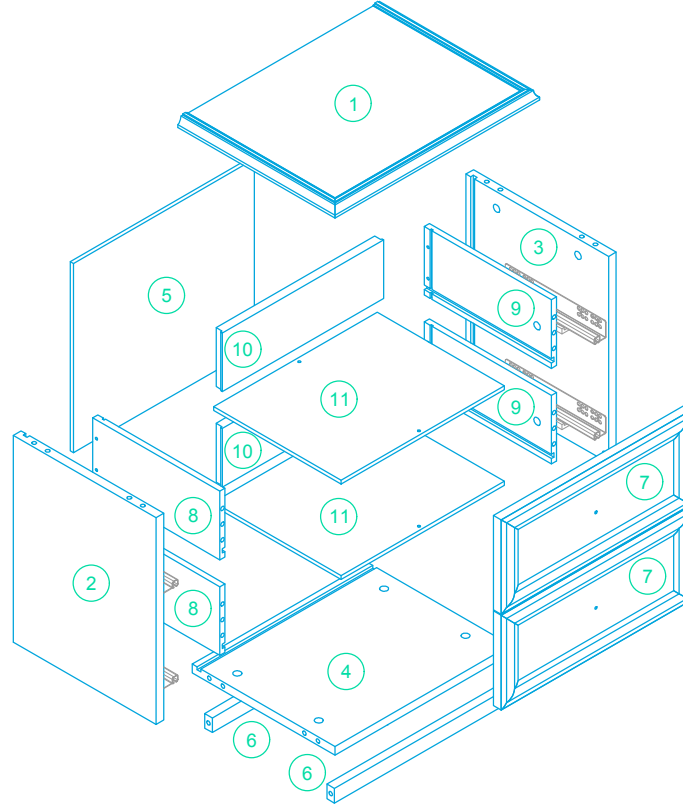

TepeHome®

mutluluk evinizde başlar

Mobilya Dekorasyon Ürünleri Tic. A.Ş.
Web: www.tepehome.com.tr

TR

COCO KOMODIN
COC01KD

1

TOPLAM KUTU
TOTAL BOXES
COLLI ZAHL

NO	PARÇA KODU ITEM KOD-TEIL NUMMER	ADET UNIT-STUCK	KUTU BOX-COLLI
1	2COCKD12297	1	1/1
2	2COCKD10038	2	1/1
3	2COCKD05038	1	1/1
4	2COCKD02038	1	1/1
5	2COCKD13297	2	1/1
6	2COCKD03038	1	1/1
7	2COCKD06038	2	1/1
8	2COCKD07038	2	1/1
9	2COCKD04038	1	1/1
10	2COCKD08038	2	1/1
11	2COCKD09038	2	1/1
12	2COCKD30	1	1/1