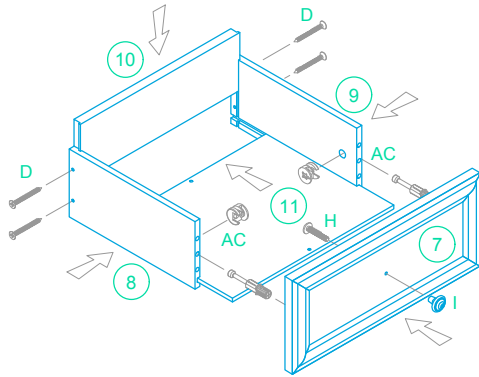

TepeHome®

mutluluk evinizde başlar

Mobilya Dekorasyon Ürünleri Tic. A.Ş.
Web: www.tepehome.com.tr

TR

COCO KOMODIN
COC01KD

ŞEKİL-1
PICTURE-1