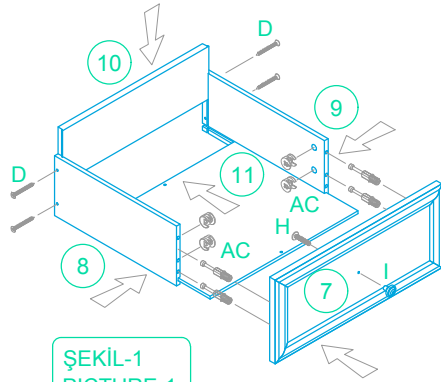

TepeHome®

Mobilya Dekorasyon Ürünleri Tic. A.Ş.
Web: www.tepehome.com.tr

mutluluk evinizde başlar

TR

COCO YUKSEK SIFONYER
COC01SF

ŞEKİL-1
PICTURE-1