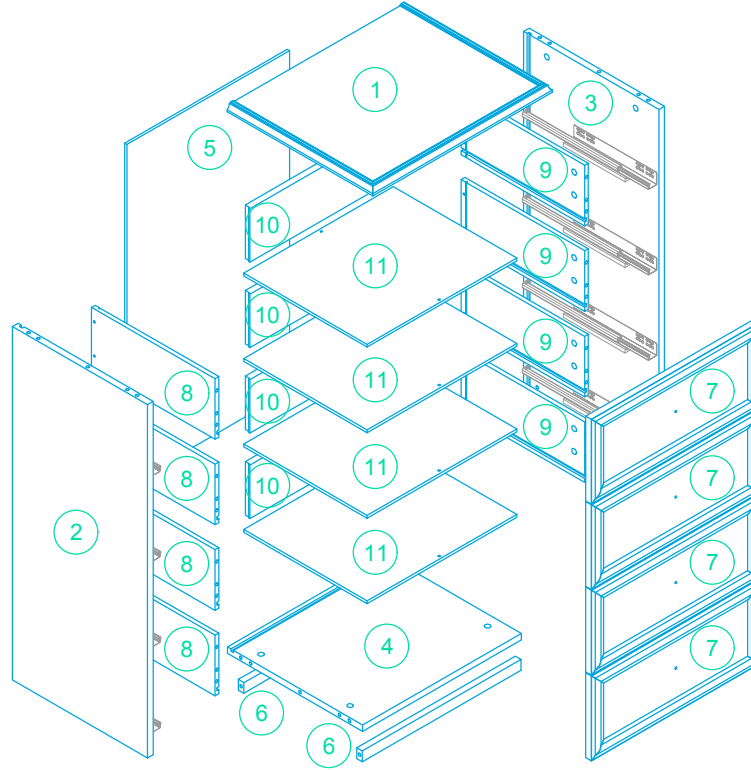

TepeHome®

mutluluk evinizde başlar

Mobilya Dekorasyon Ürünleri Tic. A.Ş.
Web: www.tepehome.com.tr

TR

COCO YUKSEK SIFONYER COC01SF

2

TOPLAM KUTU
TOTAL BOXES
COLLI ZAHL

NO	PARÇA KODU ITEM KOD-TEIL NUMMER	ADET UNIT-STUCK	KUTU BOX-COLLI
1	2COC01SF20038	1	1/2
2	2COC01SF19038	1	1/2
3	2COC01SF18038	1	1/2
4	2COC01SF14297	1	1/2
5	2COC01SF17038	1	1/2
6	2COC01SF21038	2	1/2
7	2COC01SF31	1	1/2
8	2COC01SF25038	4	2/2
9	2COC01SF15297	4	2/2
10	2COC01SF22038	4	2/2
11	2COC01SF23038	4	2/2
12	2COC01SF24038	4	2/2