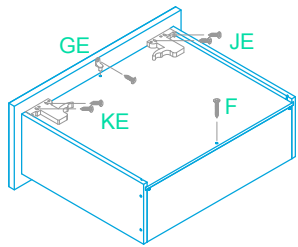

ŞEKİL-2
PICTURE-2