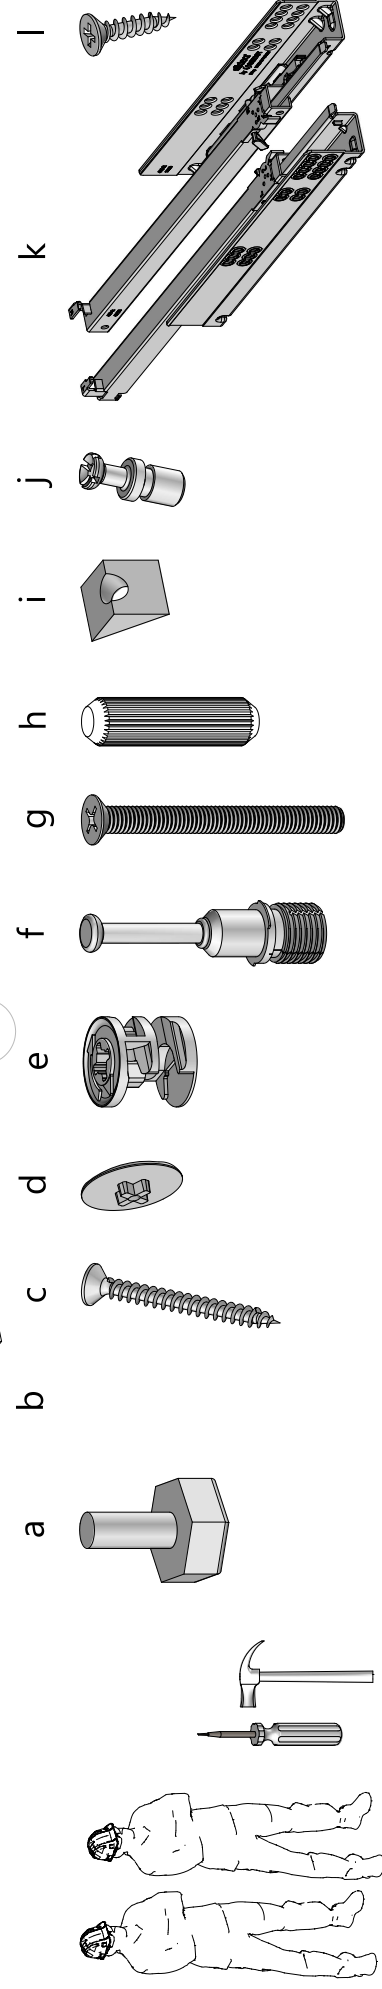

KODU	ADET
a	1
b	4
c	8
d	16
e	28
f	28
g	4
h	38
i	2
j	12
k	2
l	10

ELEGANT TV MODÜLÜ

ELG01TV512

HH

Tepe Home®