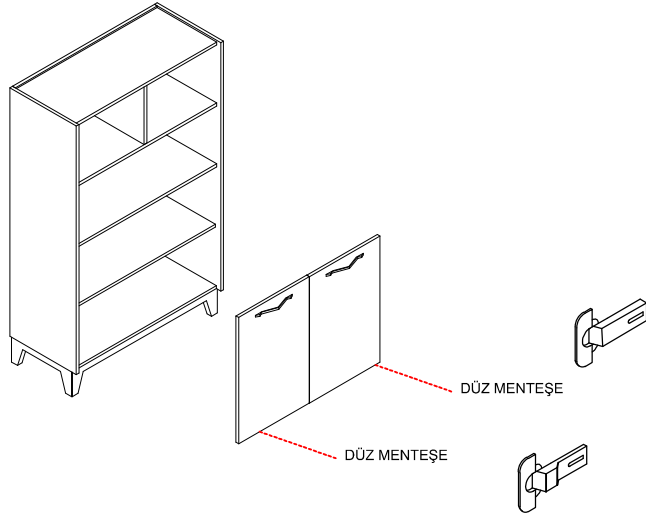

RV01

GRAY BOOKCASE
GRAY KİTAPLIKTOPLAM KUTU
TOTAL BOXES
COLLI ZAHL 7

①

③

②

YAN TAÇLARI 3,5X35 YHB VİDA İLE MONTE EDİNİZ.

④

RV01

GRAY BOOKCASE
GRAY KİTAPLIKTOPLAM KUTU
TOTAL BOXES
COLLI ZAHL 7

5

6

DİKKAT: DEVRİLME RİSKİNE KARŞI KİTAPLIĞI DUVARA MONTELEYİNİZ
(DEPREM DEMİRİ +BETON DÜBELİ + 4X50 YHB SUNTA VİDASI İLE)

3,5X30 YHB
SUNTA VİDASI