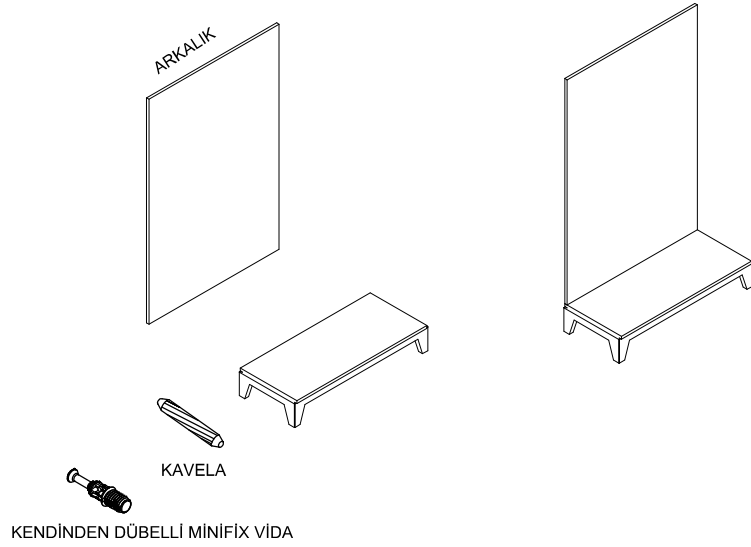

RV01

GRAY BOOKCASE
GRAY KİTAPLIKTOPLAM KUTU
TOTAL BOXES
COLLI ZAHL

7

 32 ADET (7KVL008035PLS)	 30 ADET (7CKT015HTC000)	 30 ADET (7CKT008HTCVID)	 2 ADET	
 4 ADET (7CVTM04022GDS)	 4 ADET (7PPL000F16SYH)	 4 ADET (7RPM00005PMTL)	 29 ADET (7TPA000015KHV)	 16 ADET (7SNV004016GYH)

RV01

GRAY BOOKCASE
GRAY KİTAPLIKTOPLAM KUTU
TOTAL BOXES
COLLI ZAHL 7

①

③

②

YAN TAÇLARI 3,5X35 YHB VİDA İLE MONTE EDİNİZ.

④

RV01