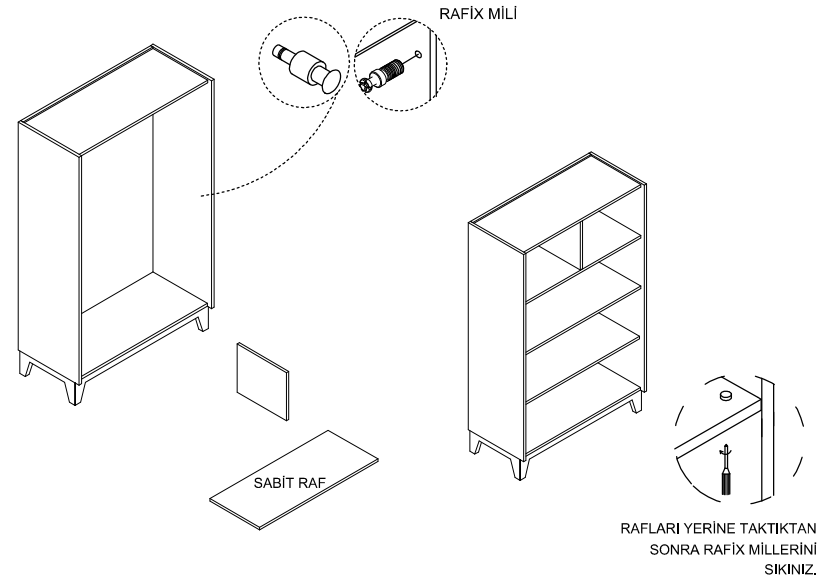

RV01

GRAY BOOKCASE
GRAY KİTAPLIKTOPLAM KUTU
TOTAL BOXES
COLLI ZAHL 7

①

③

②

YAN TAÇLARI 3,5X35 YHB VİDA İLE MONTE EDİNİZ.

④

RV01