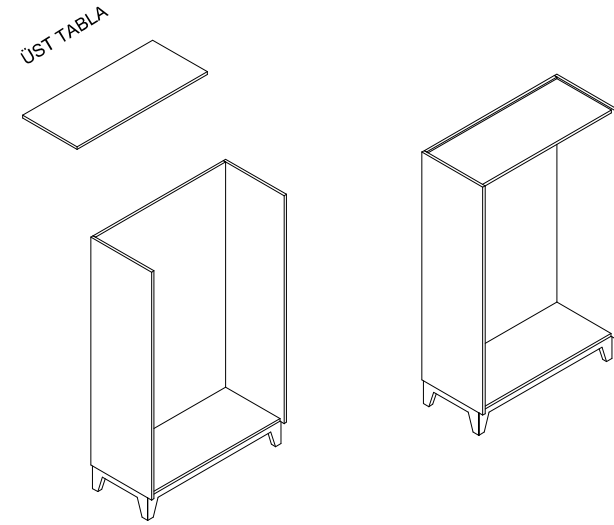

RV01

GRAY BOOKCASE
GRAY KİTAPLIKTOPLAM KUTU
TOTAL BOXES
COLLI ZAHL

7

 32 ADET (7KVL008035PLS)	 30 ADET (7CKT015HTC000)	 30 ADET (7CKT008HTCVID)	 2 ADET	
 4 ADET (7CVTM04022GDS)	 4 ADET (7PPL000F16SYH)	 4 ADET (7RPM00005PMTL)	 29 ADET (7TPA000015KHV)	 16 ADET (7SNV004016GYH)

RV01

GRAY BOOKCASE
GRAY KİTAPLIKTOPLAM KUTU
TOTAL BOXES
COLLI ZAHL 7

①

③

②

YAN TAÇLARI 3,5X35 YHB VİDA İLE MONTE EDİNİZ.

④

RV01