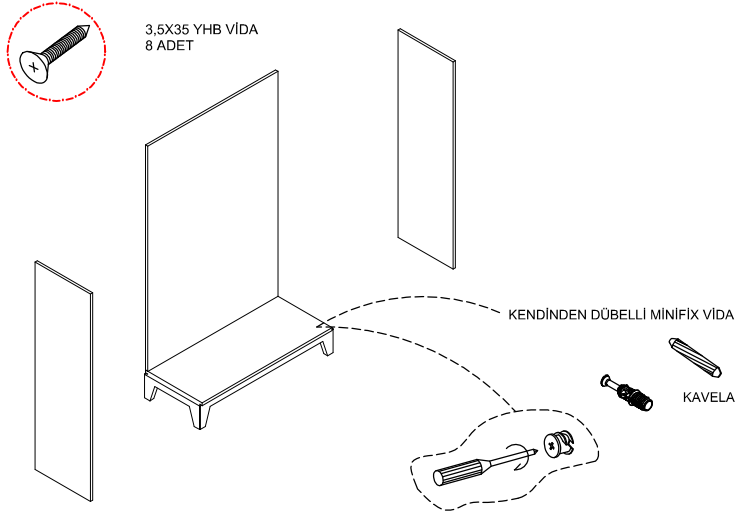

RV01

GRAY BOOKCASE
GRAY KİTAPLIKTOPLAM KUTU
TOTAL BOXES
COLLI ZAHL 7

①

③

②

YAN TAÇLARI 3,5X35 YHB VİDA İLE MONTE EDİNİZ.

④

RV01