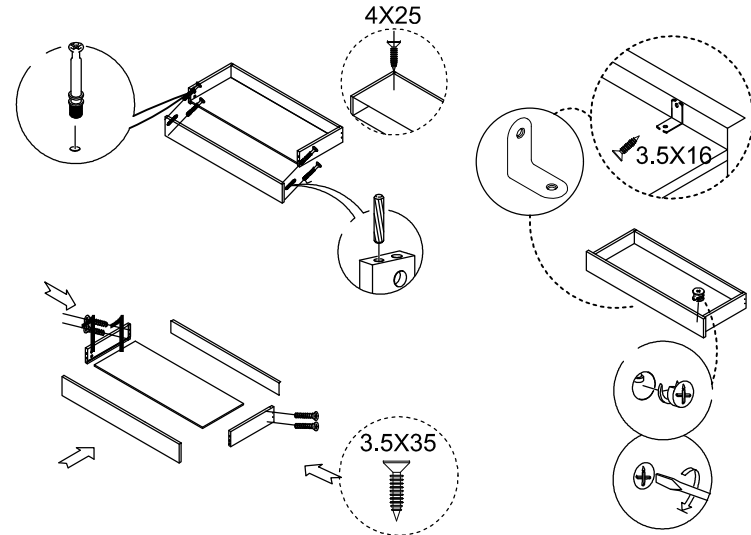

RV01

GRAY DRESSER
GRAY ŞİFONYER

TOPLAM KUTU
TOTAL BOXES
COLLI ZAHL

4

1

3

2

4