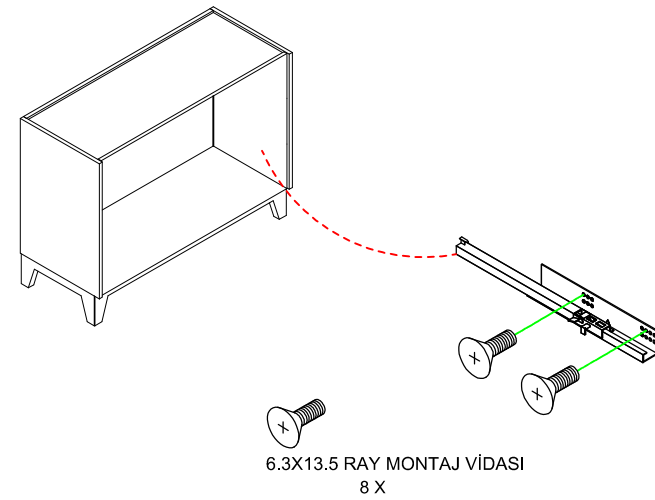

RV01

GRAY DRESSER  
GRAY ŞİFONYER

TOPLAM KUTU  
TOTAL BOXES  
COLLI ZAHL

4

1

3

2

4

RV01

GRAY DRESSER  
GRAY ŞİFONYER

TOPLAM KUTU  
TOTAL BOXES  
COLLI ZAHL

4

5

6

PİNGO  
AYAK

DİKKAT: AYAKLARIN ALT KISMINA  
PİNGO AYAK MONTE EDİLECEKTİR