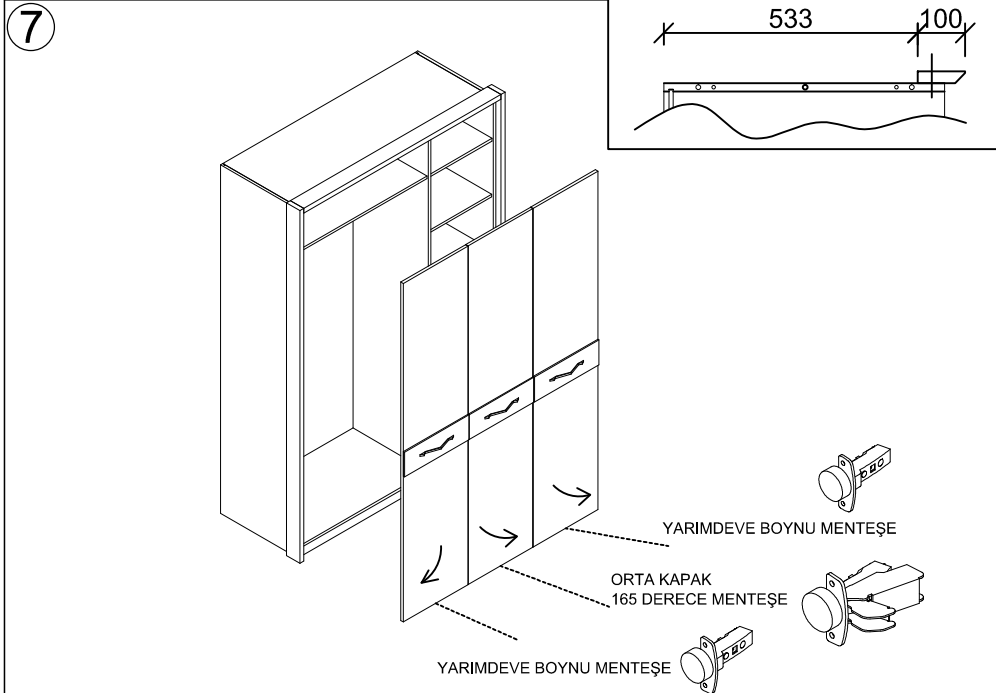

RV01

GRAY WARDROBE

GRAY 3 KAPAKLI GARDIROP

TOPLAM KUTU
TOTAL BOXES
COLLI ZAHL

7