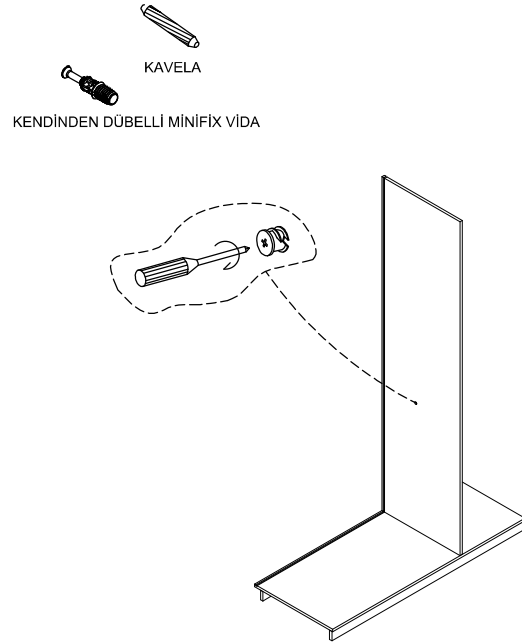

RV01

GRAY WARDROBE  
----  
GRAY 3 KAPAKLI GARDIROP

TOPLAM KUTU  
TOTAL BOXES  
COLLI ZAHL

7

①

③

②

④