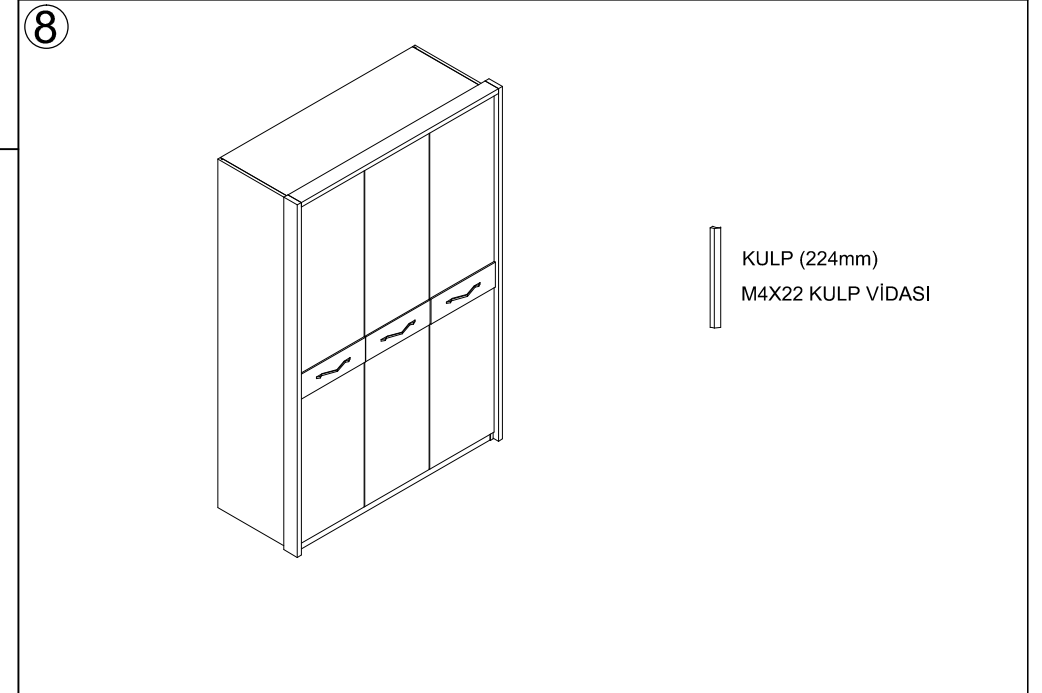

RV01

GRAY WARDROBE

GRAY 3 KAPAKLI GARDIROP

TOPLAM KUTU
TOTAL BOXES
COLLI ZAHL

7