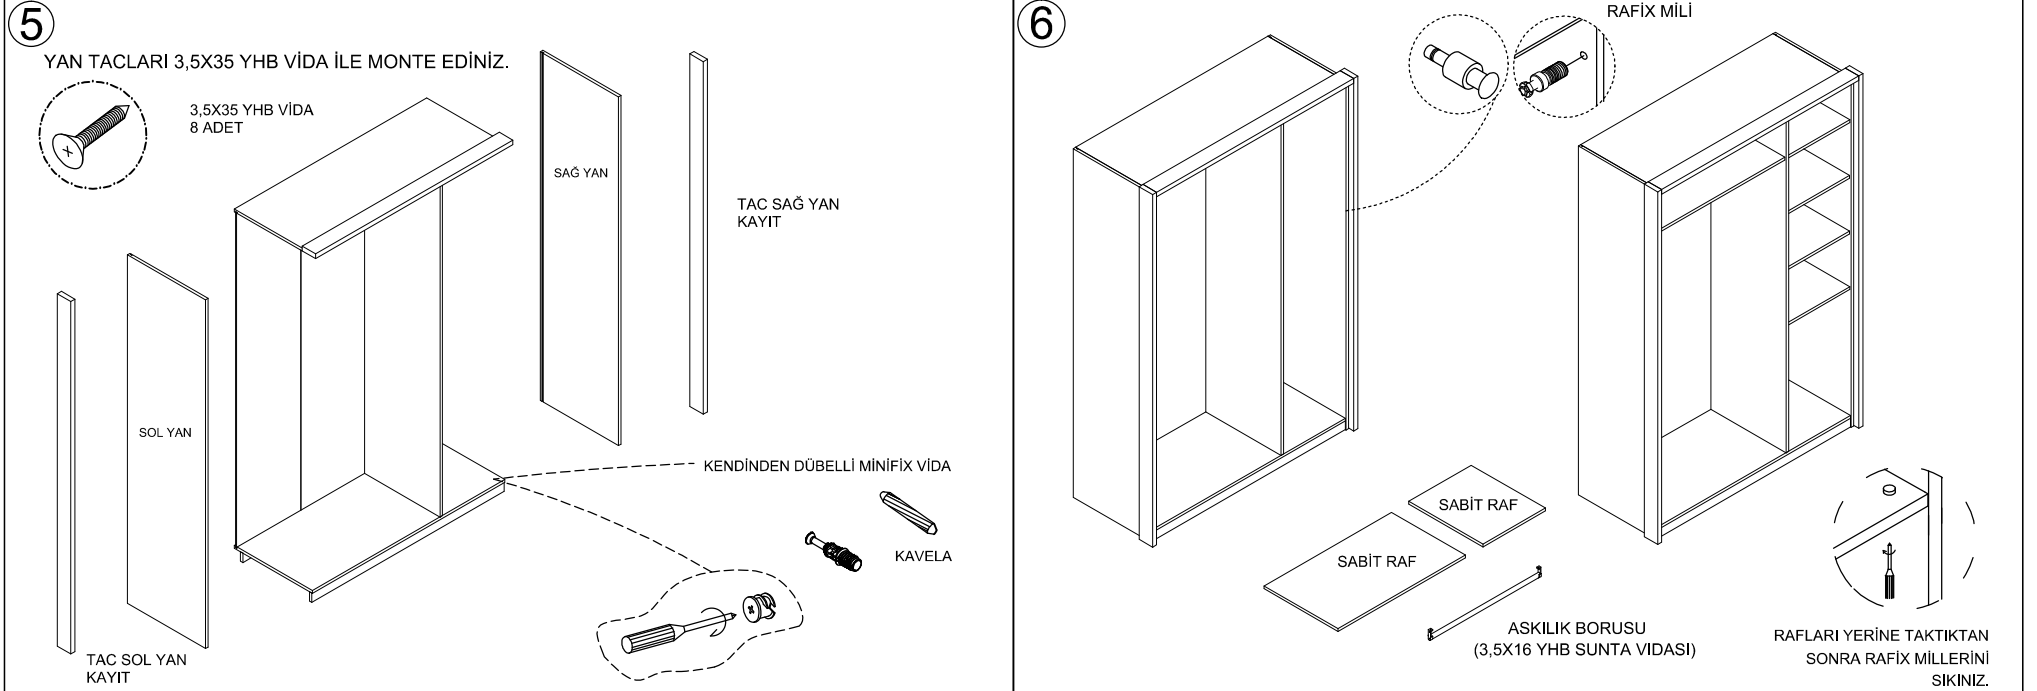

RV01

GRAY WARDROBE

GRAY 3 KAPAKLI GARDIROP

TOPLAM KUTU
TOTAL BOXES
COLLI ZAHL

7