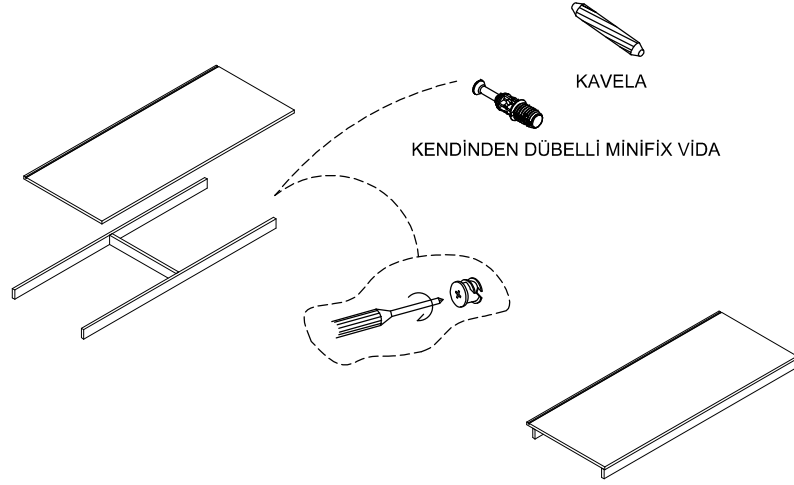

RV01

GRAY WARDROBE

GRAY 3 KAPAKLI GARDIROP

TOPLAM KUTU
TOTAL BOXES
COLLI ZAHL

7

①