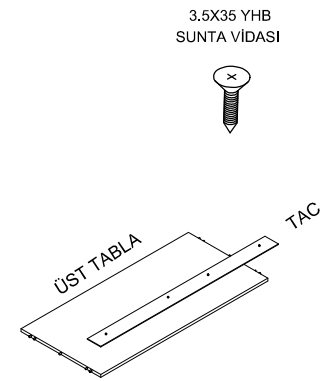

RV01

GRAY WARDROBE  
----  
GRAY 3 KAPAKLI GARDIROP

TOPLAM KUTU  
TOTAL BOXES  
COLLI ZAHL

7

①

③

②

④