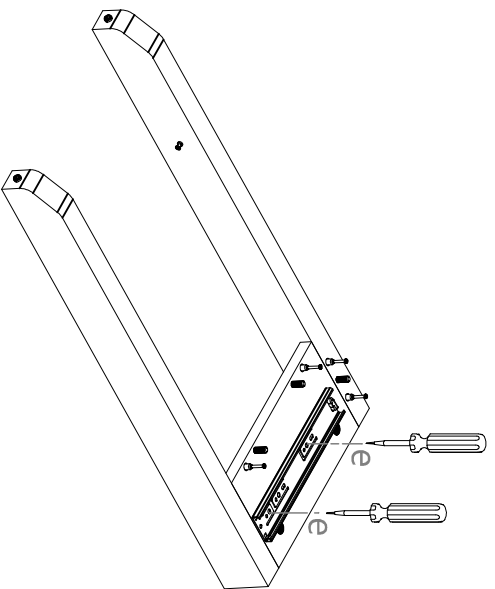

h-4x

j-10x

k-4x

l-8x

LBR01DR723

HH Tepe Home

Siyah plastik parçaya  
ok yönünde bastırılarak  
ray çıkarılabilir.

LBR01DR723