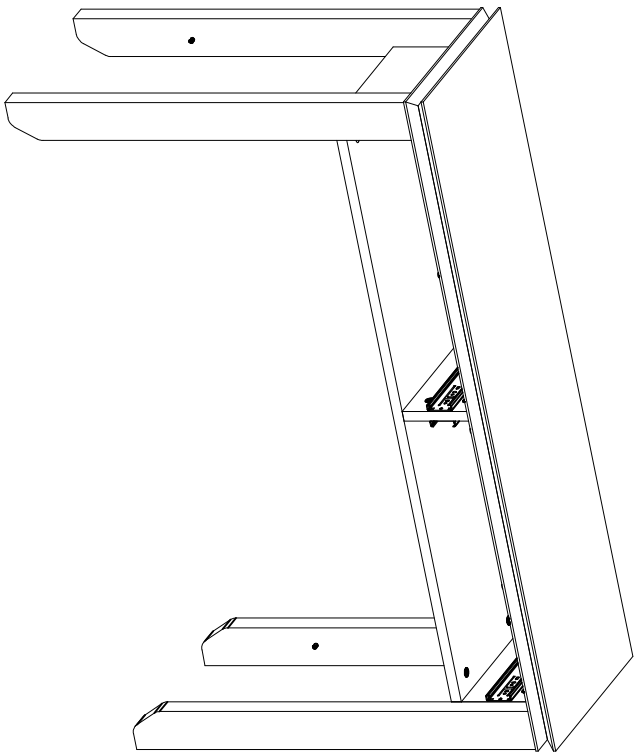

LBR01DR723

HH Tepe Home®