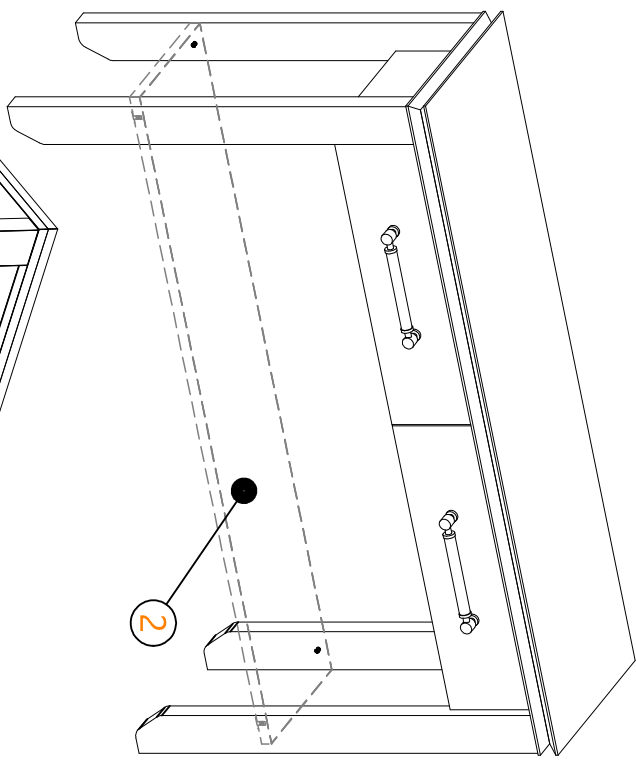

LBR01DR723

Tepe Home