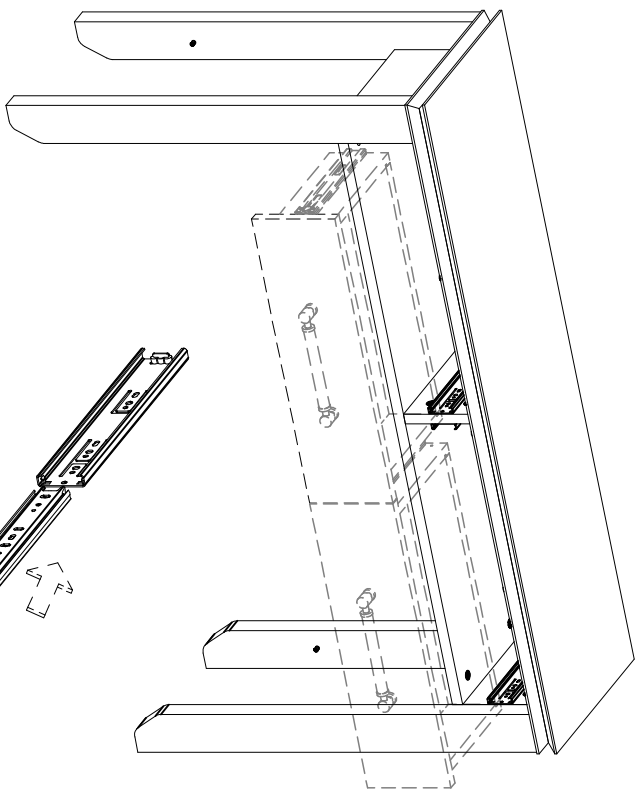

LBR01DR723

Tepe Home