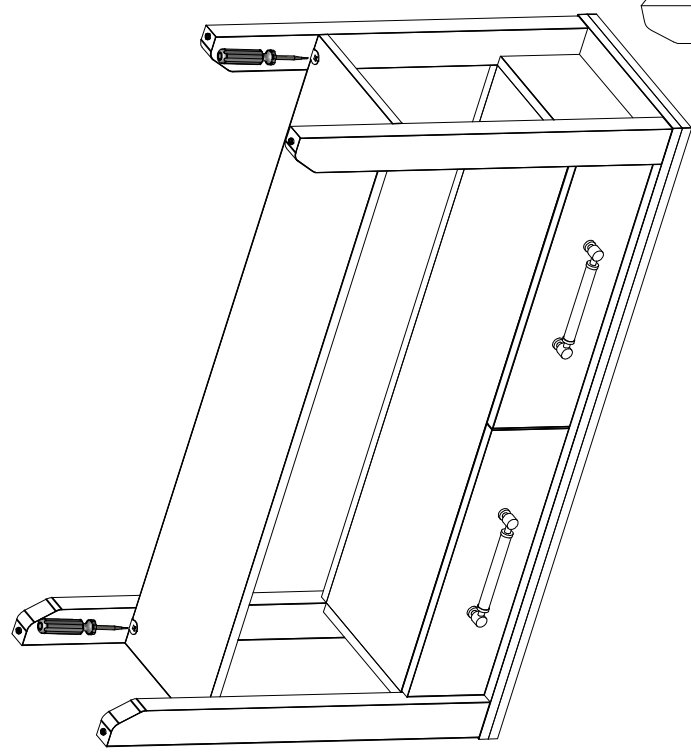

LBR01DR723

Tepe Home