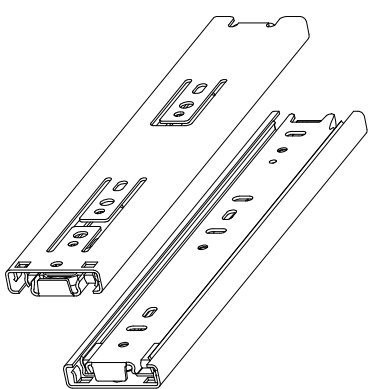

a-28x

b-28x

c-18x

d-4x

e-8x

f-2x

i-2x

g-2x

h-4x

j-10x

k-4x

l-8x

LBR01DR723

HH Tepe Home

Siyah plastik parçaya  
ok yönünde bastırılarak  
ray çıkarılabilir.

LBR01DR723