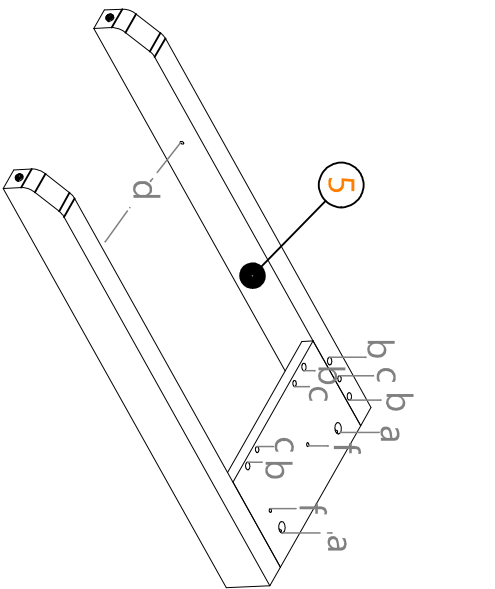

a-28x

b-28x

c-18x

d-4x

e-8x

f-2x

i-2x

g-2x

h-4x

j-10x

k-4x

l-8x

LBR01DR723

HH Tepe Home

Siyah plastik parçaya  
ok yönünde bastırılarak  
ray çıkarılabilir.

LBR01DR723