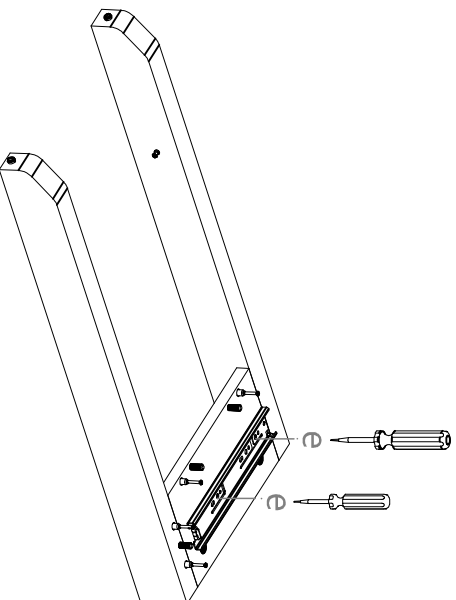

h-4x

j-10x

k-4x

l-8x

LBR01DR723

HH Tepe Home

Siyah plastik parçaya  
ok yönünde bastırılarak  
ray çıkarılabilir.

LBR01DR723