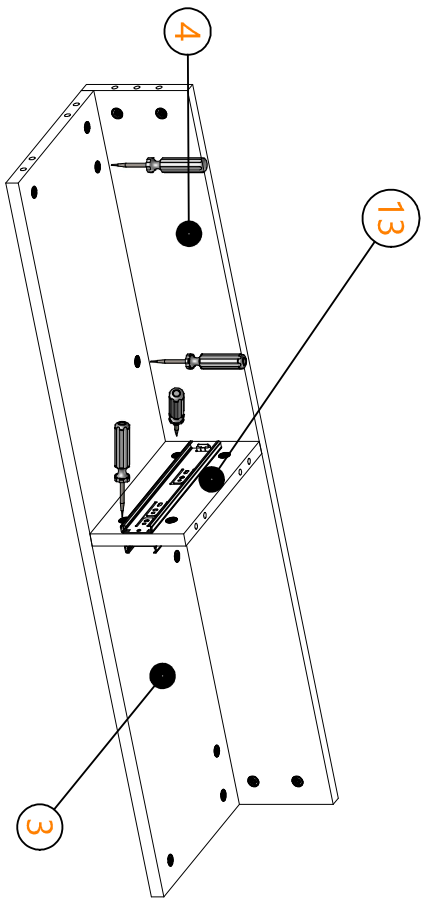

LBR01DR723

HH Tepe Home®