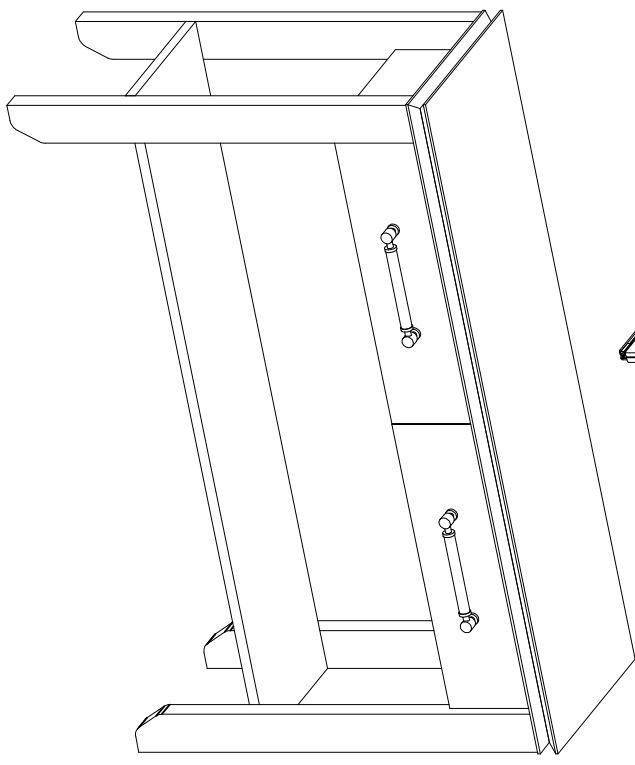

LBR01DR723

Tepe Home