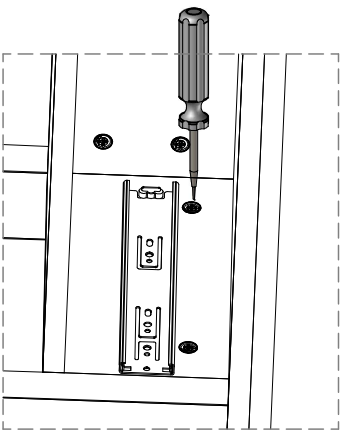

LBR01DR723

HH Tepe Home®