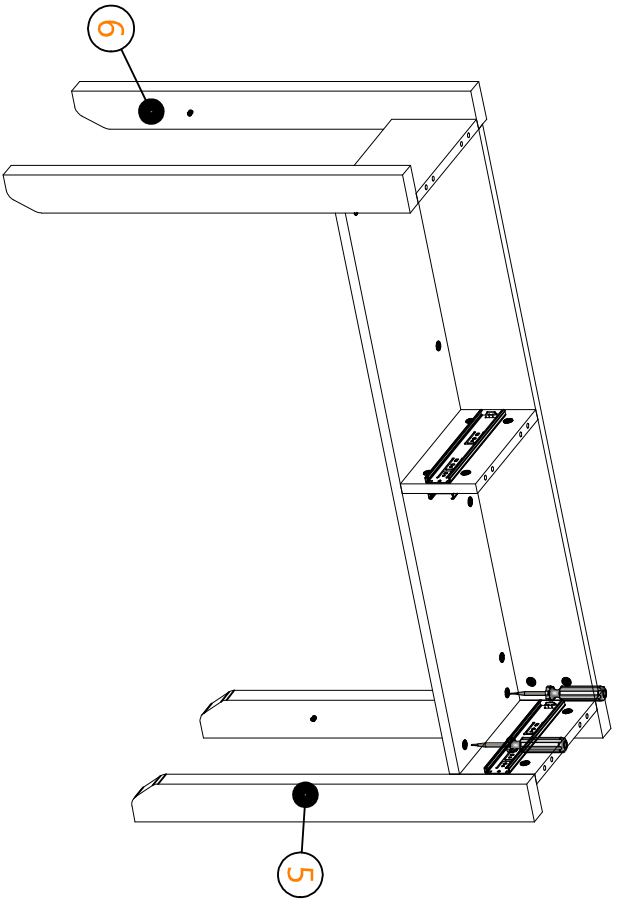

LBR01DR723

HH Tepe Home®