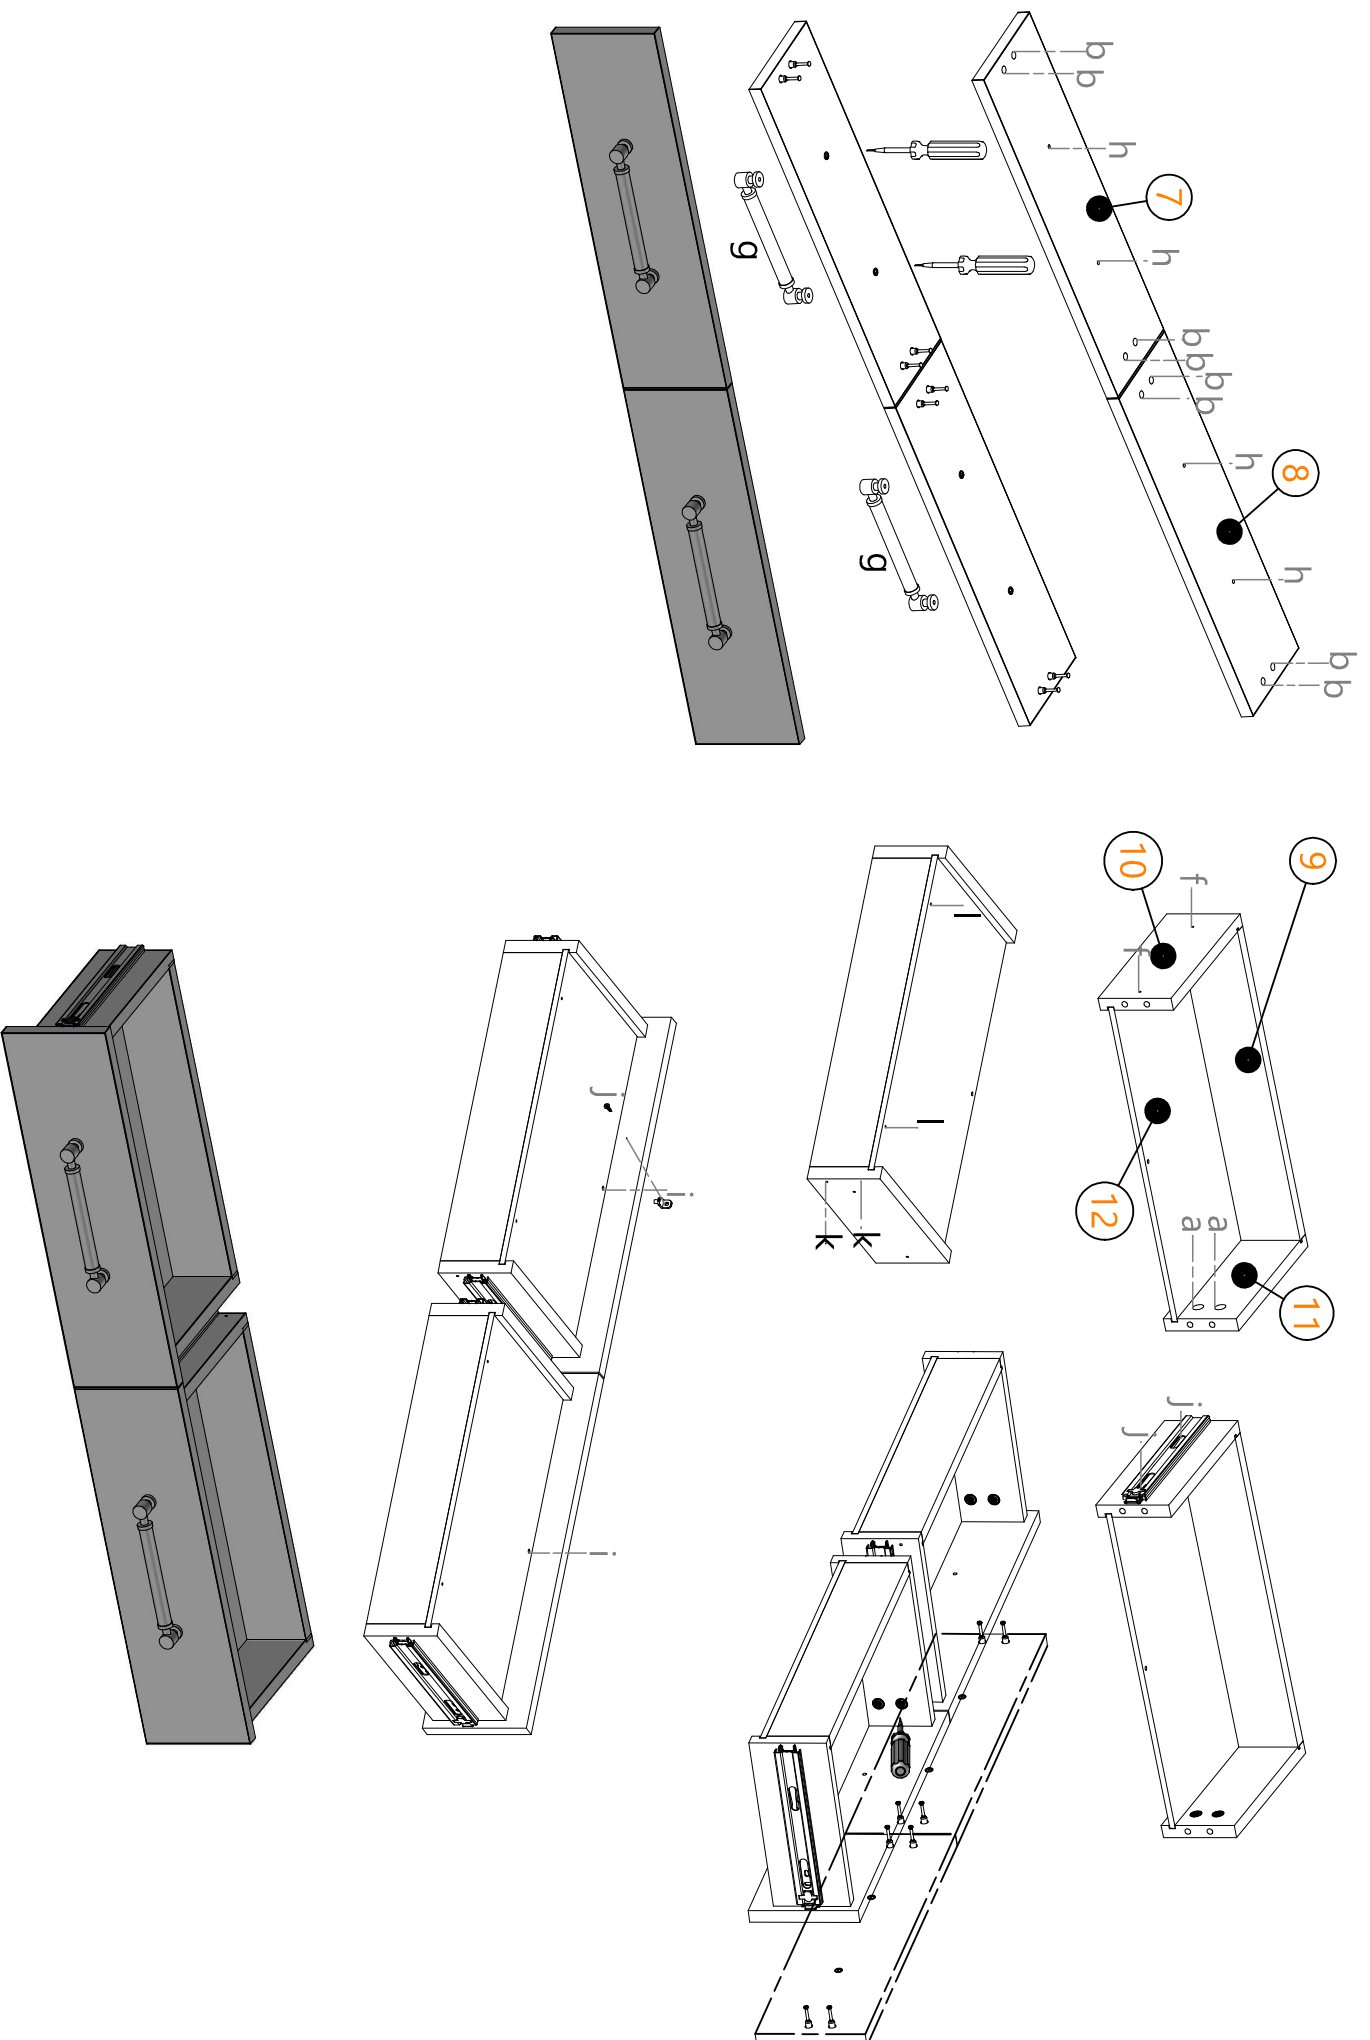

h-4x

j-10x

k-4x

l-8x

LBR01DR723

HH Tepe Home

Siyah plastik parçaya  
ok yönünde bastırılarak  
ray çıkarılabilir.

LBR01DR723