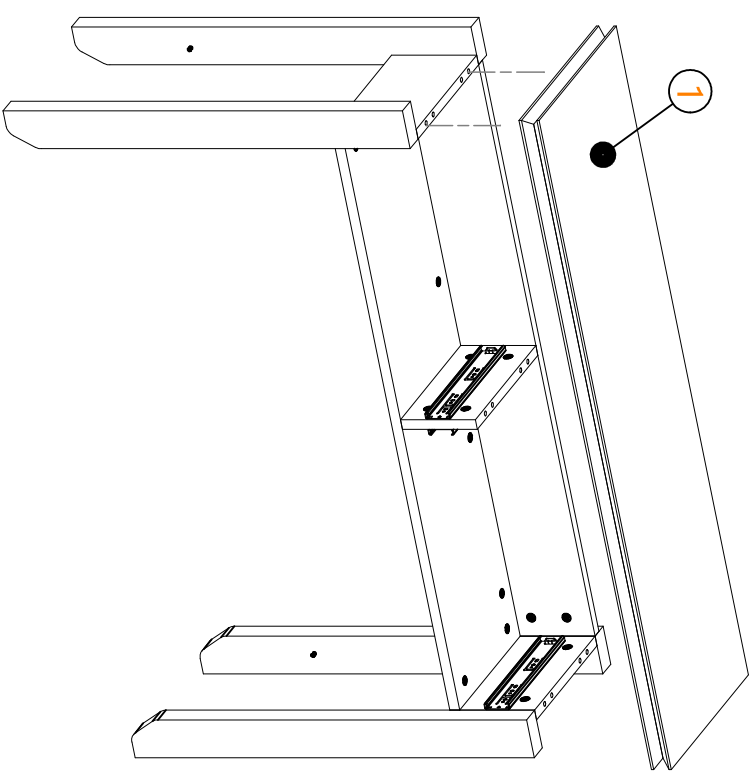

LBR01DR723

HH Tepe Home®