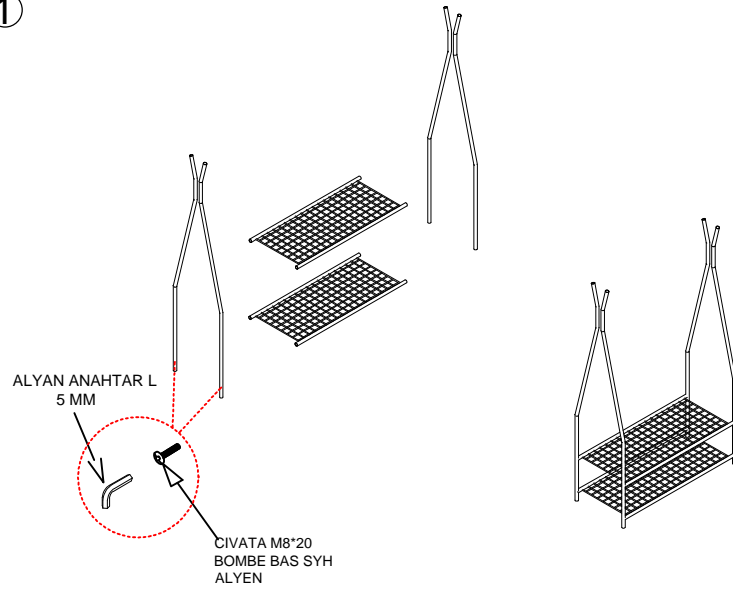

RV01

LAVARO AYAKLI METAL ASKILIK
LV001AA218

TOPLAM KUTU
TOTAL BOXES 7
COLLI ZAHL

PLASTIK PAPUC M8*15 MM BINGO SIYAH  4 ADET (7PPC000815SYH)	CIVATA M 6*35 ALLEN HAVSA BASLI SYH  10 ADET (7CVTM06035SHB)	CIVATA M 6*55 ALLEN HAVSA BASLI SYH  4 ADET (7CVTM06055SHB)
-------------------------------------------------------------------------------------------------------------------------------------------------------------------	------------------------------------------------------------------------------------------------------------------------------------------------------------------	-----------------------------------------------------------------------------------------------------------------------------------------------------------------

RV01

LAVARO AYAKLI METAL ASKILIK
LV001AA218

TOPLAM KUTU
TOTAL BOXES
COLLI ZAHL

7

1

3

DİKKAT: AYAKLARIN ALT KISMINA
PİNGO AYAK MONTE EDİLECEKTİR

2