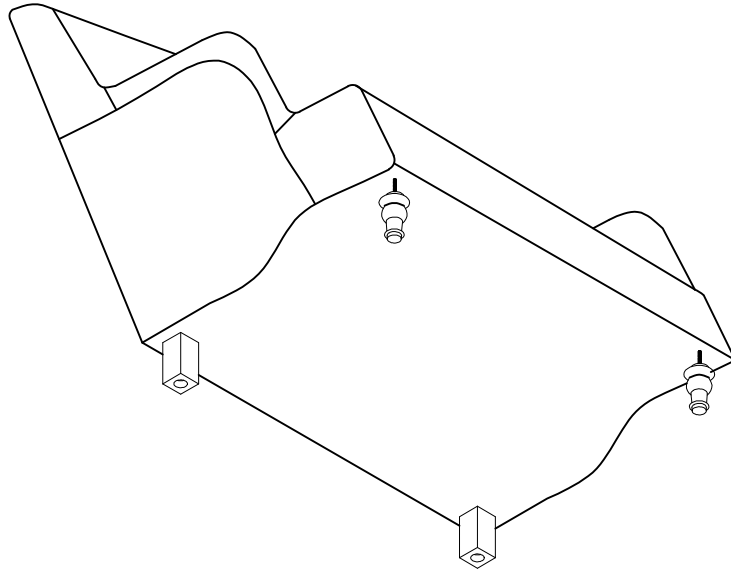

Tepe Home®  
Live in Style

NANCY TEKLİ KOLTUK  
NAN11KL - NAN21KL - NAN31KL

TOPLAM KUTU  
TOTAL BOXES  
COLLI ZAHL

1

Arka Ayak Alt Kısmıdan Pul konularak  
Cıvata İle Montajlanacaktır

PLEASE RETAIN THE LABEL INFORMATION ON THE PACKAGES. DO NOT START ASSEMBLY IF THERE ARE ANY MISSING ITEMS IN THE PACKAGE.  
THE MANUFACTURER IS NOT RESPONSIBLE FOR ANY DAMAGES THAT MAY BE INCURRED DURING THE ASSEMBLY PROCESS AND LATER ON DUE TO THE MISUSE OF BUYERS.  
KOLU ÜZERİNDEKİ ETİKET BİLGİLERİNİ SAKLAYINIZ. KOLU İÇERİSİNDE EKŞİK PARÇA VARSA, LÜTFEN MONTAJA BAŞLAMAYINIZ.  
MONTAJ ESNASINDA VE DAHA SONRA KULLANICI HATALARINDAN DOĞACAK HASARLARDA ÜRETİCİ FİRMA SORUMLU DEĞİLDİR.

CILALI ON AYAK TORNA	CILALI ARKA AYAK	CIVATA M 8*110 GALVANİZLİ AB	PUL M 10 GALV
2 ADET (2NANY01AYK134607)	2 ADET (2NANY02AYK134607)	2 ADET (7CVTM08110GAN)	2 ADET (7PULM100000GL)

DÖ.FO.007 RV00

SAYFA NO :1/1