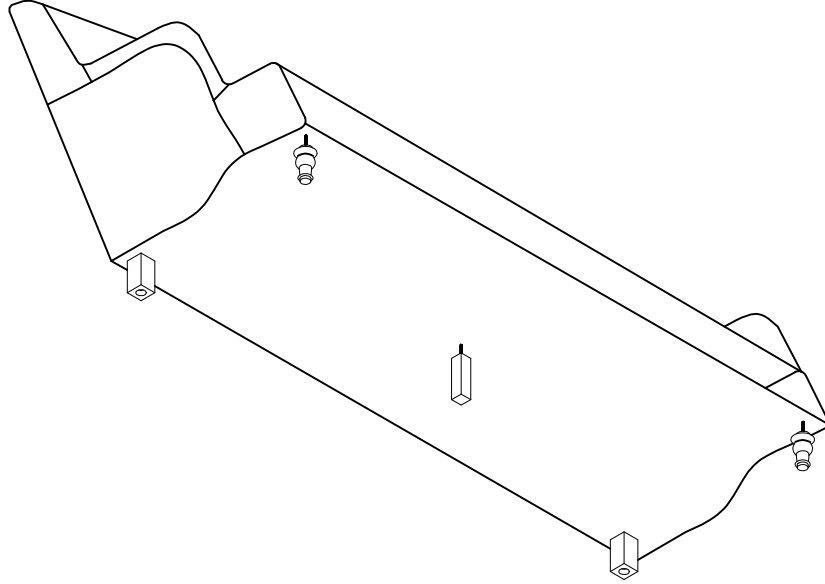

Tepe Home®
Live in Style

NANCY B İKİLİ KOLTUK
NAN13KL - NAN23KL - NAN33KL

TOPLAM KUTU
TOTAL BOXES
COLLI ZAHL

1

Arka Ayak Alt Kısmından Pul konularak
Cıvata ile Montajlanacaktır

CILALI ON AYAK
TORNA

2 ADET
(2NANY01AYK134607)

CILALI ARKA AYAK

2 ADET
(2NANY02AYK134607)

CILALI ORTA AYAK

1 ADET
(2LISA13AYK134607)

CIVATA M 8*110
GALVANİZLİ AB

2 ADET
(7CVTM08110GAN)

PUL M 10 GALV

2 ADET
(7PULM100000GL)

DÖ.FO.007 RV00

SAYFA NO :1/1