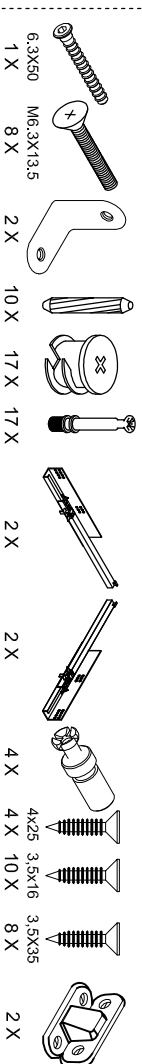

| NO | PARÇA ADI | NAME | ADET/PIECE | KUTU/BOX |
|----|---------------------|-----------------------|------------|----------|
| 1 | SAG YAN TABLA | END PANEL -RIGHT | 1 | 2 |
| 2 | SOL YAN TABLA | END PANEL -LEFT | 1 | 2 |
| 3 | ARKALIK | BACK PANEL | 1 | 2 |
| 4 | CEKMECE KLAPASI UST | DRAWER FRONT -TOP | 1 | 2 |
| 5 | CEKMECE KLAPASI ALT | DRAWER FRONT -BOTTOM | 1 | 2 |
| 6 | ALT TABLA | BOTTOM PANEL | 1 | 2 |
| 7 | UST TABLA | TOP PANEL | 1 | 2 |
| 8 | ARA KAYIT | BACK FRAME | 1 | 2 |
| 9 | CEKMECE SAG YAN | DRAWER BOX RIGHT SIDE | 1 | 2 |
| 10 | CEKMECE SOL YAN | DRAWER BOX LEFT SIDE | 1 | 2 |
| 11 | CEKMECE SAG YAN | DRAWER BOX RIGHT SIDE | 1 | 2 |
| 12 | CEKMECE SOL YAN | DRAWER BOX LEFT SIDE | 1 | 2 |
| 13 | CEKMECE ARKA KAYIT | DRAWER BOX BACK PANEL | 1 | 2 |
| 14 | CEKMECE ARKA KAYIT | DRAWER BOX BACK PANEL | 1 | 2 |
| 15 | CEKMECE TABANI | DRAWER BASE | 2 | 2 |

PCT01KD671
PICANTO KOMODIN

Tepe Home

1

2

3

4

PCT01KD671
PICANTO KOMODIN

HH Tepe Home

6,3X13,5

5

6

6.3X50

4
5

7