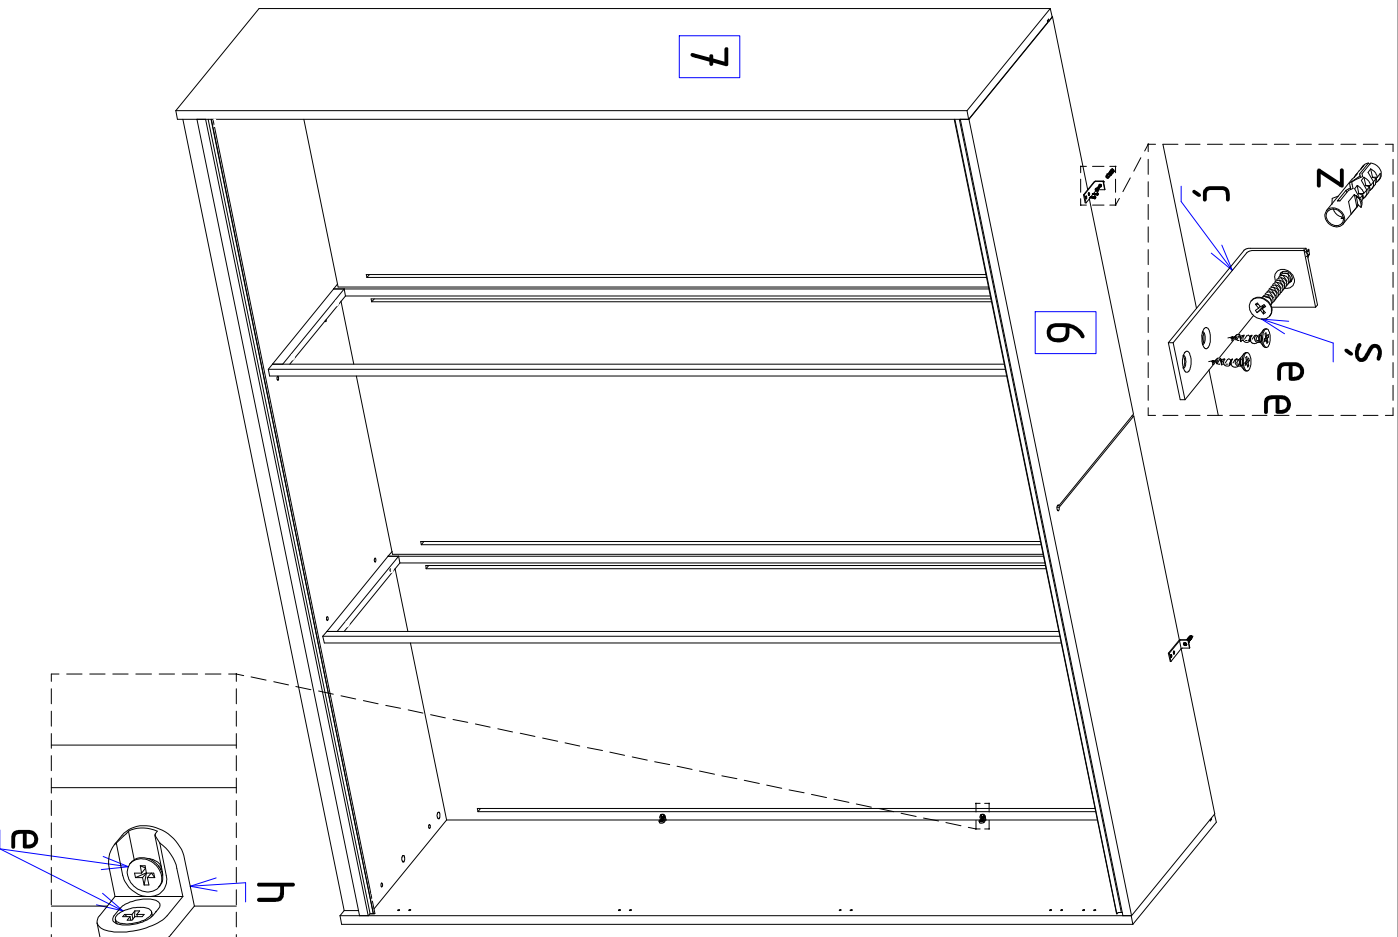

**HH** Tepe Home®

arkalık lambası  
dışa bakacak!!!

9

kolu yukarı itiniz!!!