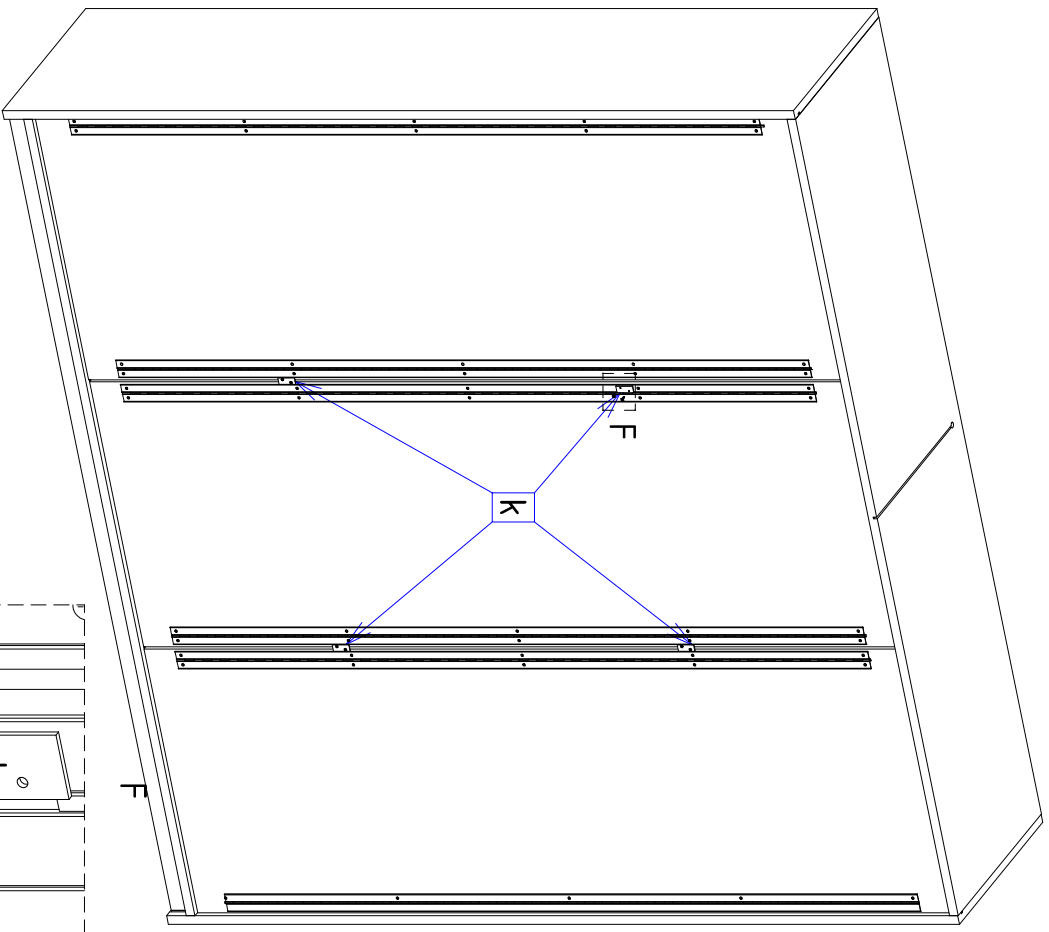

**HH** Tepe Home®

arkalık lambası  
dışa bakacak!!!

9

kolu yukarı itiniz!!!