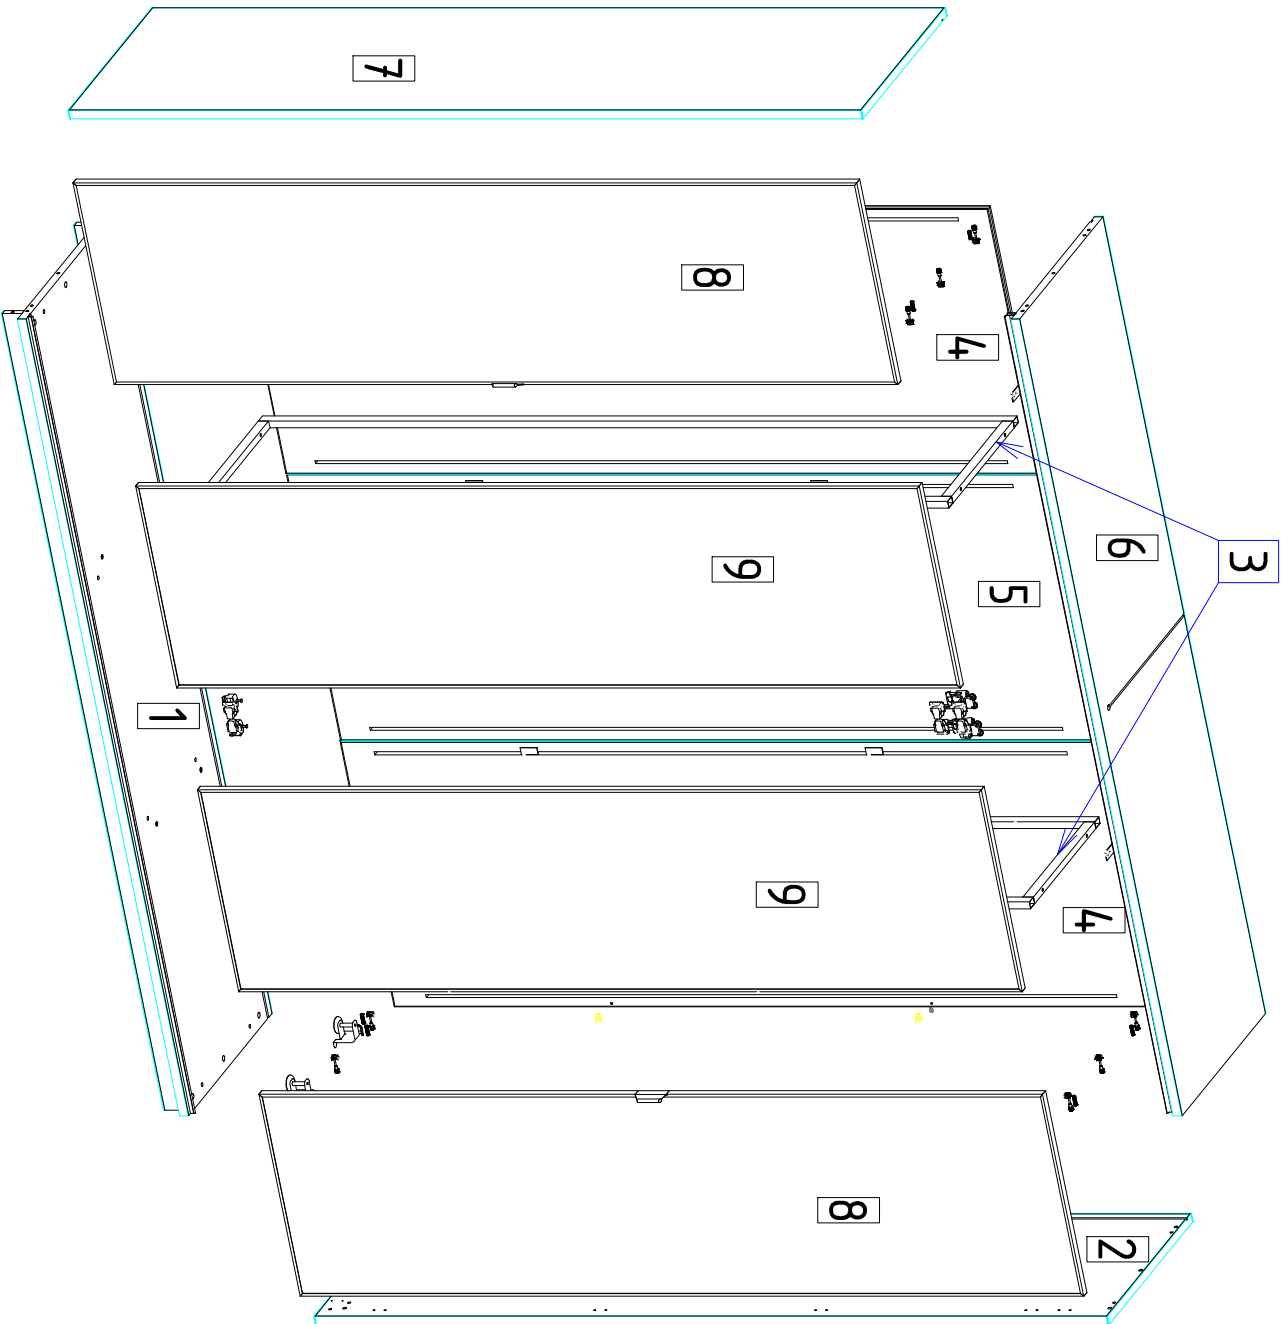

fx1

ox8

ox8

yx1

zx2

sx2

cx2

PTR01GR878

**HH** Tepe Home®

arkalık lambası  
dışa bakacak!!!

9

kolu yukarı itiniz!!!