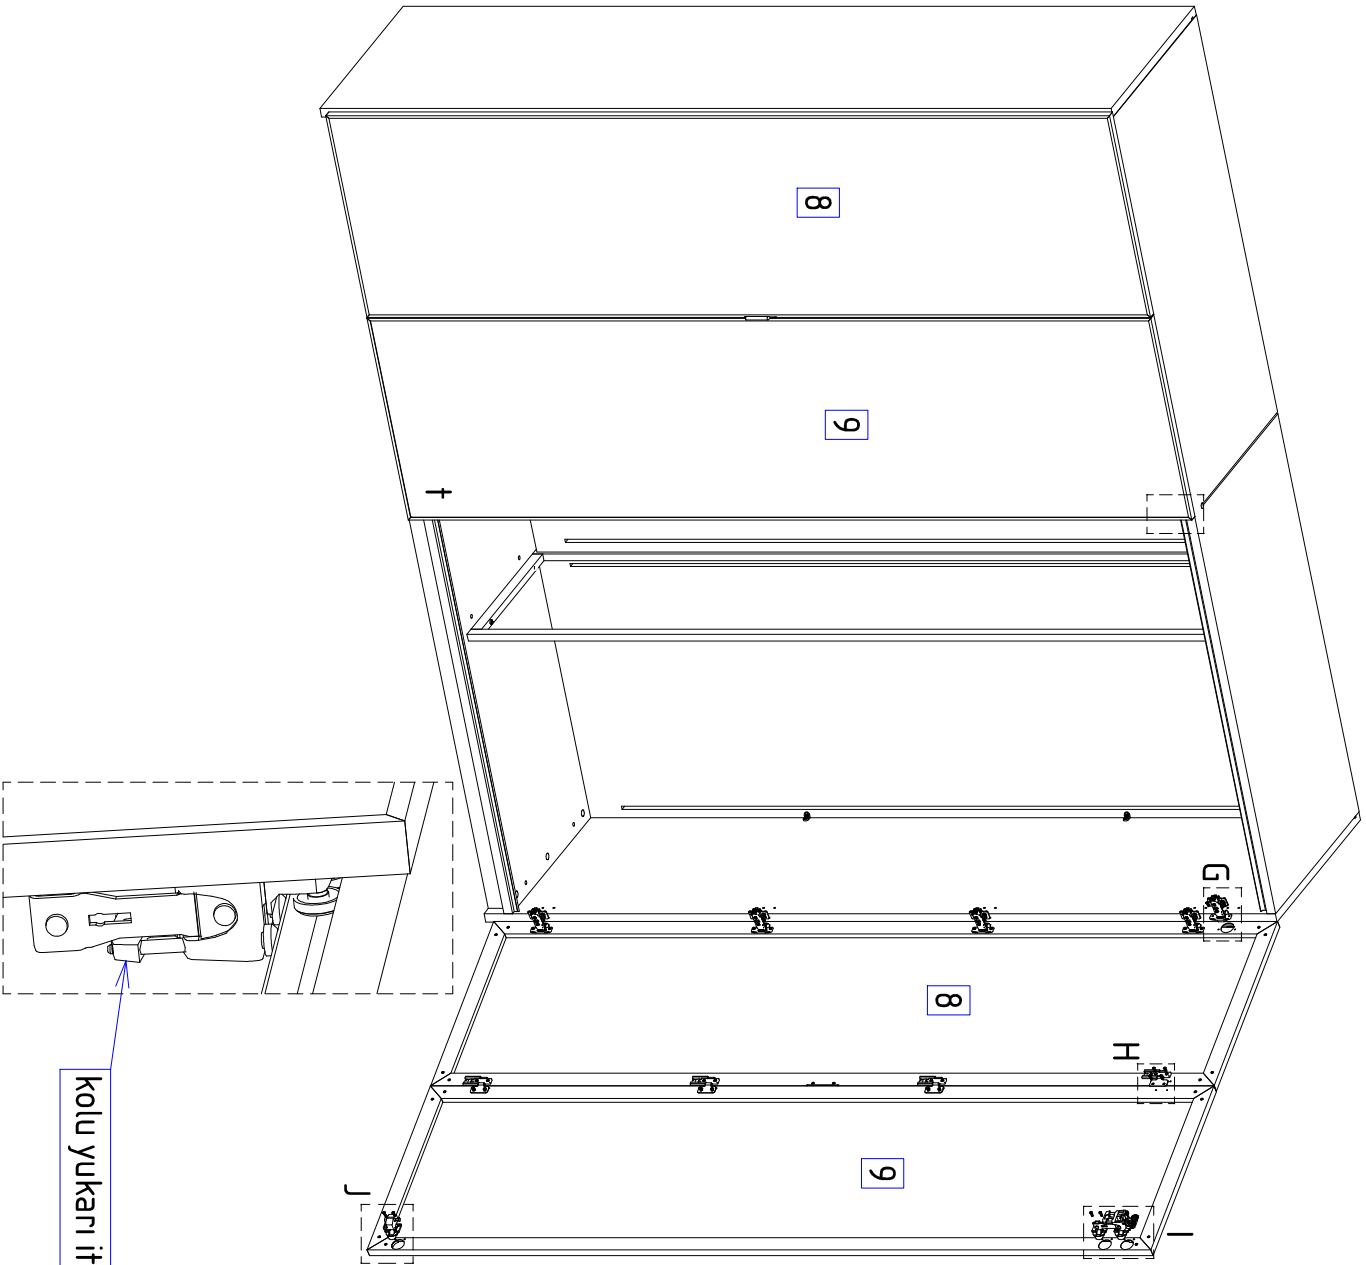

**HH** Tepe Home®

arkalık lambası  
dışa bakacak!!!

9

kolu yukarı itiniz!!!