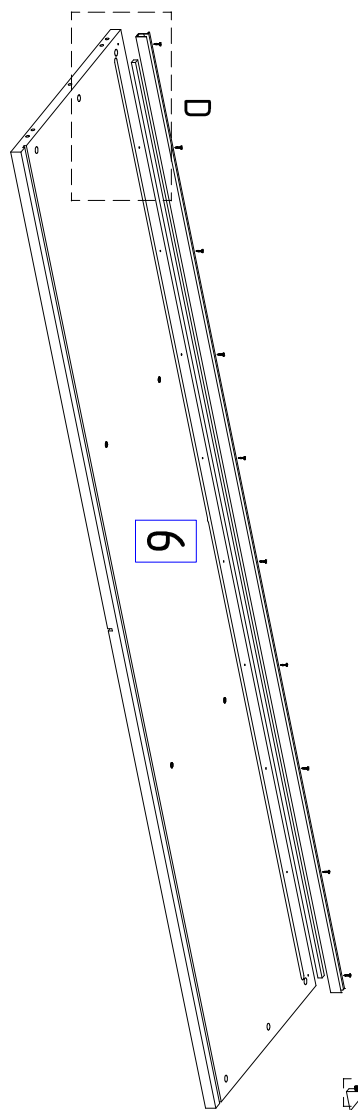

ax12 bx12 cx12 dx12 ex80

fx4

gx8

hx4

kx4

mx10

nx10

px1

fx1

ox8

ox8

yx1

zx2

sx2

cx2

PTR01GR878

**HH** Tepe Home®

arkalık lambası  
dışa bakacak!!!

9

kolu yukarı itiniz!!!