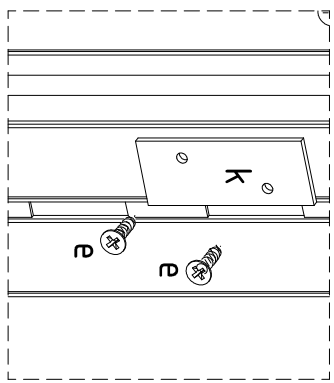

**HH** Tepe Home®

arkalık lambası  
dışa bakacak!!!

9

kolu yukarı itiniz!!!