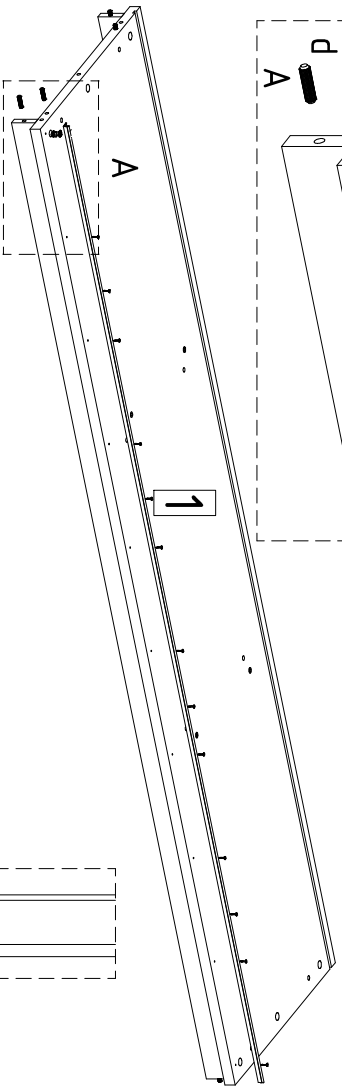

ax12 bx12 cx12 dx12 ex80

fx4

gx8

hx4

kx4

mx10

nx10

px1

fx1

ox8

ox8

yx1

zx2

sx2

cx2

PTR01GR878

**HH** Tepe Home®

arkalık lambası  
dışa bakacak!!!

9

kolu yukarı itiniz!!!