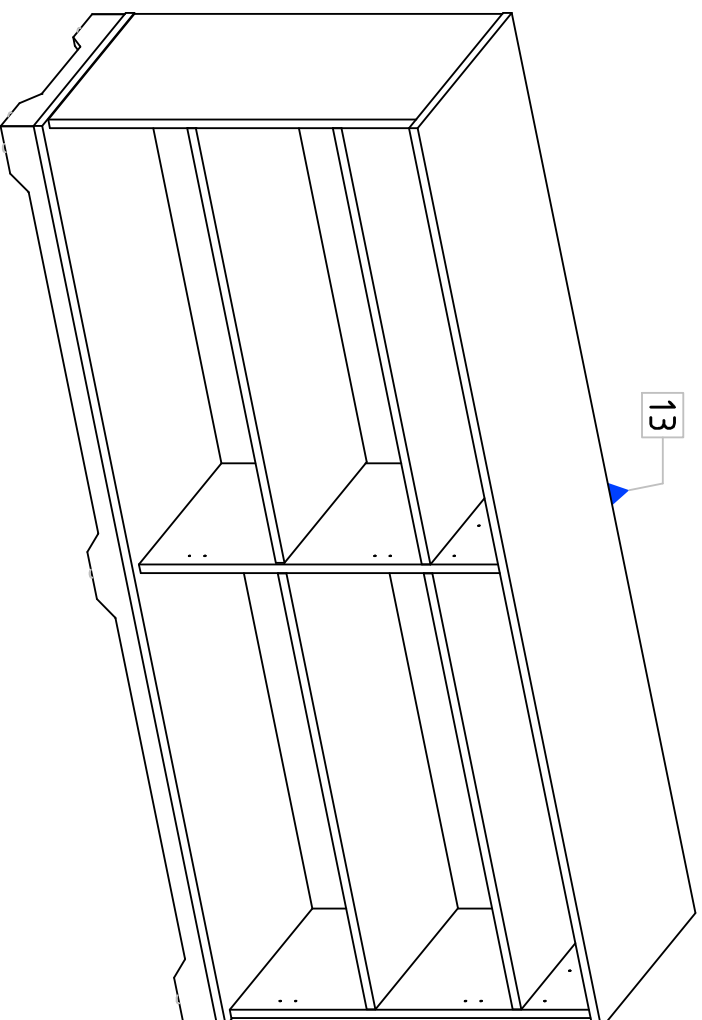

PURE KONSOL

HH Tepe Home®

- ax20 bx20 
-  cx20 
- dx20 
- ex16 
- fx12 
- gx12 
- gx2 
- kx8 
- mx6 
- nx6 
- px8 
- ox8 
- xx8 
- yx8 
- zx4 

PURE KONSOL

**HH** Tepe Home®

PURE KONSOL

Tepe Home