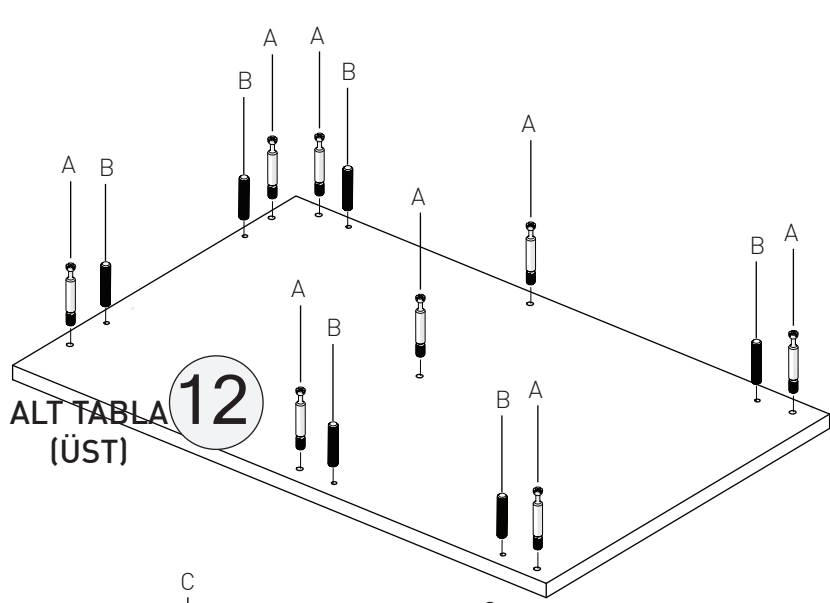

BEŐİK YAVRU YATAK

KODU	PARA ADI	ADET
1	BeŐik Yavru Yatak nyüz	1
2	BeŐik Yavru Sađ - Sol Yan	2
3	BeŐik Yavru Yatak Ara	2
4	BeŐik Yavru Yatak Arka	1

BÜYÜK BEŞİK

KODU	PARÇA ADI	ADET
5	B.Beşik Ara Yatak Arka Klapa	1
6	B.Beşik Ara Yatak Ara Kayıt	2
7	B.Beşik Ara Yatak Ön Klapa	1
8	B.Beşik Ara Yatak Sağ Yan	1
9	B.Beşik Ara Yatak Sol Yan	1
10	B.Beşik Ara Yatak Ara Kayıt Sağ	1
11	B.Beşik Ara Yatak Sol Yan	1

Büyüyen Beşik - Komodin

KODU	PARÇA ADI	ADET
12	Komodinin Alt Tabla	1
13	Komodinin Sağ Yan	1
14	Komodinin Arka Dikme	1
15	Komodinin Ara Dikme	1
16	Komodinin Sol Dikme	1
17	Komodinin Üst Tabla	1
18	Komodinin Ara Raflar	1
19	Komodinin Çekmece Ön Klapa	3
20	Komodinin Çekmece Sağ-Sol Yan	6
21	Komodinin Çekmece Arkalık	3
22	Komodinin Çekmece Alt 4mm Kalınlığında	3

*RAYI AYIRMAK İÇİN SİYAH ÇENTİĞİ
YUKARIYA DOĞRU ÇEKİNİZ.

Sallanır Beşik

KODU	PARÇA ADI	ADET
23	Beşik Arkalık	1
24	Beşik Orta Kayıt	1
25	Beşik Ön Kayıt	1
26	Beşik Sağ Sol Yanlar	2
27	Beşik Ön Korkuluk	1
28	Beşik Alt Tabla	1