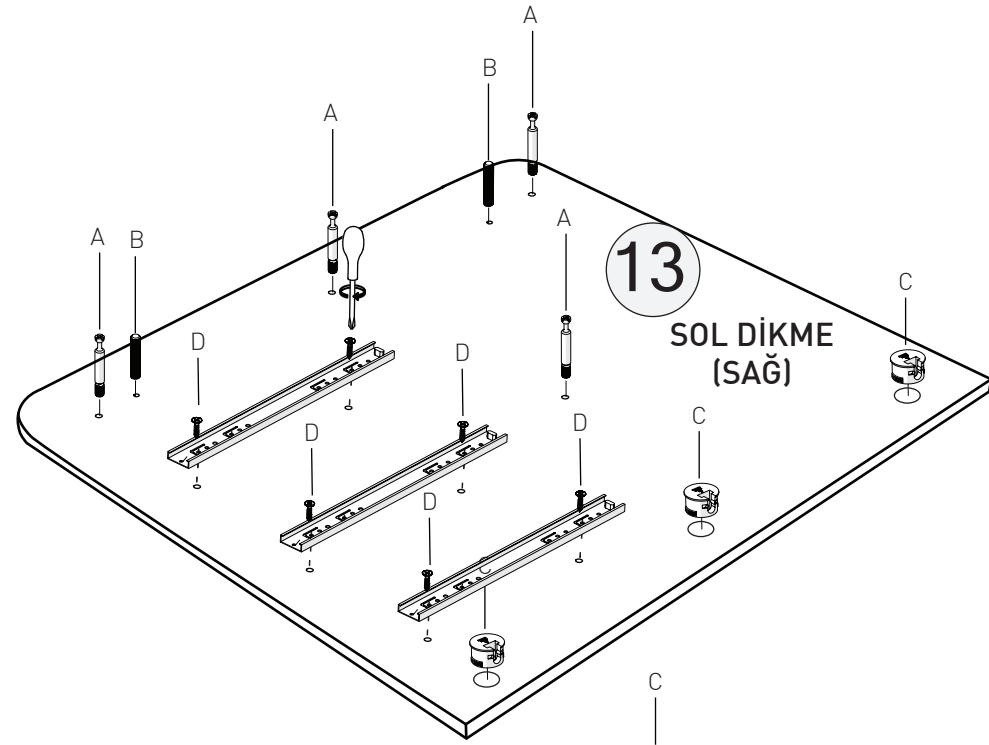

BEŐİK YAVRU YATAK

KODU	PARA ADI	ADET
1	BeŐik Yavru Yatak nyüz	1
2	BeŐik Yavru Sađ - Sol Yan	2
3	BeŐik Yavru Yatak Ara	2
4	BeŐik Yavru Yatak Arka	1

BÜYÜK BEŞİK

KODU	PARÇA ADI	ADET
5	B.Beşik Ara Yatak Arka Klapa	1
6	B.Beşik Ara Yatak Ara Kayıt	2
7	B.Beşik Ara Yatak Ön Klapa	1
8	B.Beşik Ara Yatak Sağ Yan	1
9	B.Beşik Ara Yatak Sol Yan	1
10	B.Beşik Ara Yatak Ara Kayıt Sağ	1
11	B.Beşik Ara Yatak Sol Yan	1

Büyüyen Beşik - Komodin

KODU	PARÇA ADI	ADET
12	Komodinin Alt Tabla	1
13	Komodinin Sağ Yan	1
14	Komodinin Arka Dikme	1
15	Komodinin Ara Dikme	1
16	Komodinin Sol Dikme	1
17	Komodinin Üst Tabla	1
18	Komodinin Ara Raflar	1
19	Komodinin Çekmece Ön Klapa	3
20	Komodinin Çekmece Sağ-Sol Yan	6
21	Komodinin Çekmece Arkalık	3
22	Komodinin Çekmece Alt 4mm Kalınlığında	3

*RAYI AYIRMAK İÇİN SİYAH ÇENTİĞİ
YUKARIYA DOĞRU ÇEKİNİZ.

Sallanır Beşik

KODU	PARÇA ADI	ADET
23	Beşik Arkalık	1
24	Beşik Orta Kayıt	1
25	Beşik Ön Kayıt	1
26	Beşik Sağ Sol Yanlar	2
27	Beşik Ön Korkuluk	1
28	Beşik Alt Tabla	1