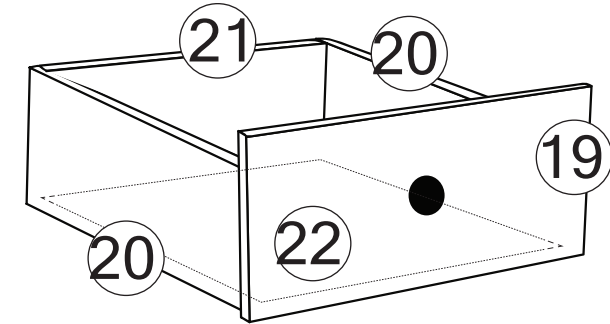

BEŐİK YAVRU YATAK

KODU	PARA ADI	ADET
1	BeŐik Yavru Yatak nyüz	1
2	BeŐik Yavru Sađ - Sol Yan	2
3	BeŐik Yavru Yatak Ara	2
4	BeŐik Yavru Yatak Arka	1

BÜYÜK BEŞİK

KODU	PARÇA ADI	ADET
5	B.Beşik Ara Yatak Arka Klapa	1
6	B.Beşik Ara Yatak Ara Kayıt	2
7	B.Beşik Ara Yatak Ön Klapa	1
8	B.Beşik Ara Yatak Sağ Yan	1
9	B.Beşik Ara Yatak Sol Yan	1
10	B.Beşik Ara Yatak Ara Kayıt Sağ	1
11	B.Beşik Ara Yatak Sol Yan	1

Büyüyen Beşik - Komodin

KODU	PARÇA ADI	ADET
12	Komodinin Alt Tabla	1
13	Komodinin Sağ Yan	1
14	Komodinin Arka Dikme	1
15	Komodinin Ara Dikme	1
16	Komodinin Sol Dikme	1
17	Komodinin Üst Tabla	1
18	Komodinin Ara Raflar	1
19	Komodinin Çekmece Ön Klapa	3
20	Komodinin Çekmece Sağ-Sol Yan	6
21	Komodinin Çekmece Arkalık	3
22	Komodinin Çekmece Alt 4mm Kalınlığında	3