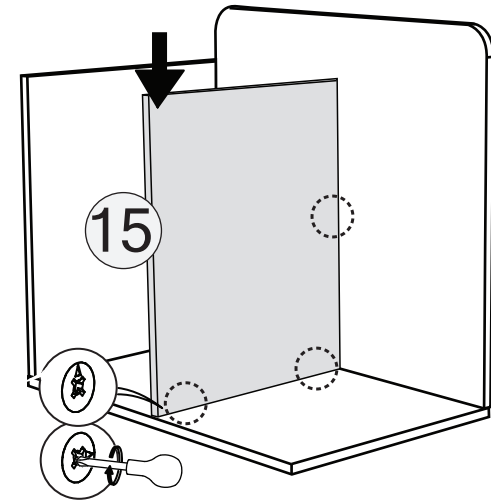

BEŐİK YAVRU YATAK

KODU	PARA ADI	ADET
1	BeŐik Yavru Yatak nyüz	1
2	BeŐik Yavru Sađ - Sol Yan	2
3	BeŐik Yavru Yatak Ara	2
4	BeŐik Yavru Yatak Arka	1

BÜYÜK BEŞİK

KODU	PARÇA ADI	ADET
5	B.Beşik Ara Yatak Arka Klapa	1
6	B.Beşik Ara Yatak Ara Kayıt	2
7	B.Beşik Ara Yatak Ön Klapa	1
8	B.Beşik Ara Yatak Sağ Yan	1
9	B.Beşik Ara Yatak Sol Yan	1
10	B.Beşik Ara Yatak Ara Kayıt Sağ	1
11	B.Beşik Ara Yatak Sol Yan	1

Büyüyen Beşik - Komodin

KODU	PARÇA ADI	ADET
12	Komodinin Alt Tabla	1
13	Komodinin Sağ Yan	1
14	Komodinin Arka Dikme	1
15	Komodinin Ara Dikme	1
16	Komodinin Sol Dikme	1
17	Komodinin Üst Tabla	1
18	Komodinin Ara Raflar	1
19	Komodinin Çekmece Ön Klapa	3
20	Komodinin Çekmece Sağ-Sol Yan	6
21	Komodinin Çekmece Arkalık	3
22	Komodinin Çekmece Alt 4mm Kalınlığında	3

*RAYI AYIRMAK İÇİN SİYAH ÇENTİĞİ
YUKARIYA DOĞRU ÇEKİNİZ.

Sallanır Beşik

KODU	PARÇA ADI	ADET
23	Beşik Arkalık	1
24	Beşik Orta Kayıt	1
25	Beşik Ön Kayıt	1
26	Beşik Sağ Sol Yanlar	2
27	Beşik Ön Korkuluk	1
28	Beşik Alt Tabla	1