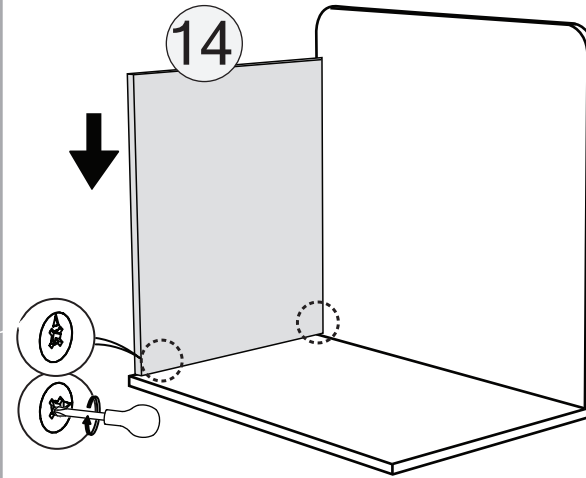

BEŐİK YAVRU YATAK

KODU	PARA ADI	ADET
1	BeŐik Yavru Yatak nyüz	1
2	BeŐik Yavru Sađ - Sol Yan	2
3	BeŐik Yavru Yatak Ara	2
4	BeŐik Yavru Yatak Arka	1

BÜYÜK BEŞİK

KODU	PARÇA ADI	ADET
5	B.Beşik Ara Yatak Arka Klapa	1
6	B.Beşik Ara Yatak Ara Kayıt	2
7	B.Beşik Ara Yatak Ön Klapa	1
8	B.Beşik Ara Yatak Sağ Yan	1
9	B.Beşik Ara Yatak Sol Yan	1
10	B.Beşik Ara Yatak Ara Kayıt Sağ	1
11	B.Beşik Ara Yatak Sol Yan	1

Büyüyen Beşik - Komodin

KODU	PARÇA ADI	ADET
12	Komodinin Alt Tabla	1
13	Komodinin Sağ Yan	1
14	Komodinin Arka Dikme	1
15	Komodinin Ara Dikme	1
16	Komodinin Sol Dikme	1
17	Komodinin Üst Tabla	1
18	Komodinin Ara Raflar	1
19	Komodinin Çekmece Ön Klapa	3
20	Komodinin Çekmece Sağ-Sol Yan	6
21	Komodinin Çekmece Arkalık	3
22	Komodinin Çekmece Alt 4mm Kalınlığında	3

*RAYI AYIRMAK İÇİN SİYAH ÇENTİĞİ
YUKARIYA DOĞRU ÇEKİNİZ.

Sallanır Beşik

KODU	PARÇA ADI	ADET
23	Beşik Arkalık	1
24	Beşik Orta Kayıt	1
25	Beşik Ön Kayıt	1
26	Beşik Sağ Sol Yanlar	2
27	Beşik Ön Korkuluk	1
28	Beşik Alt Tabla	1