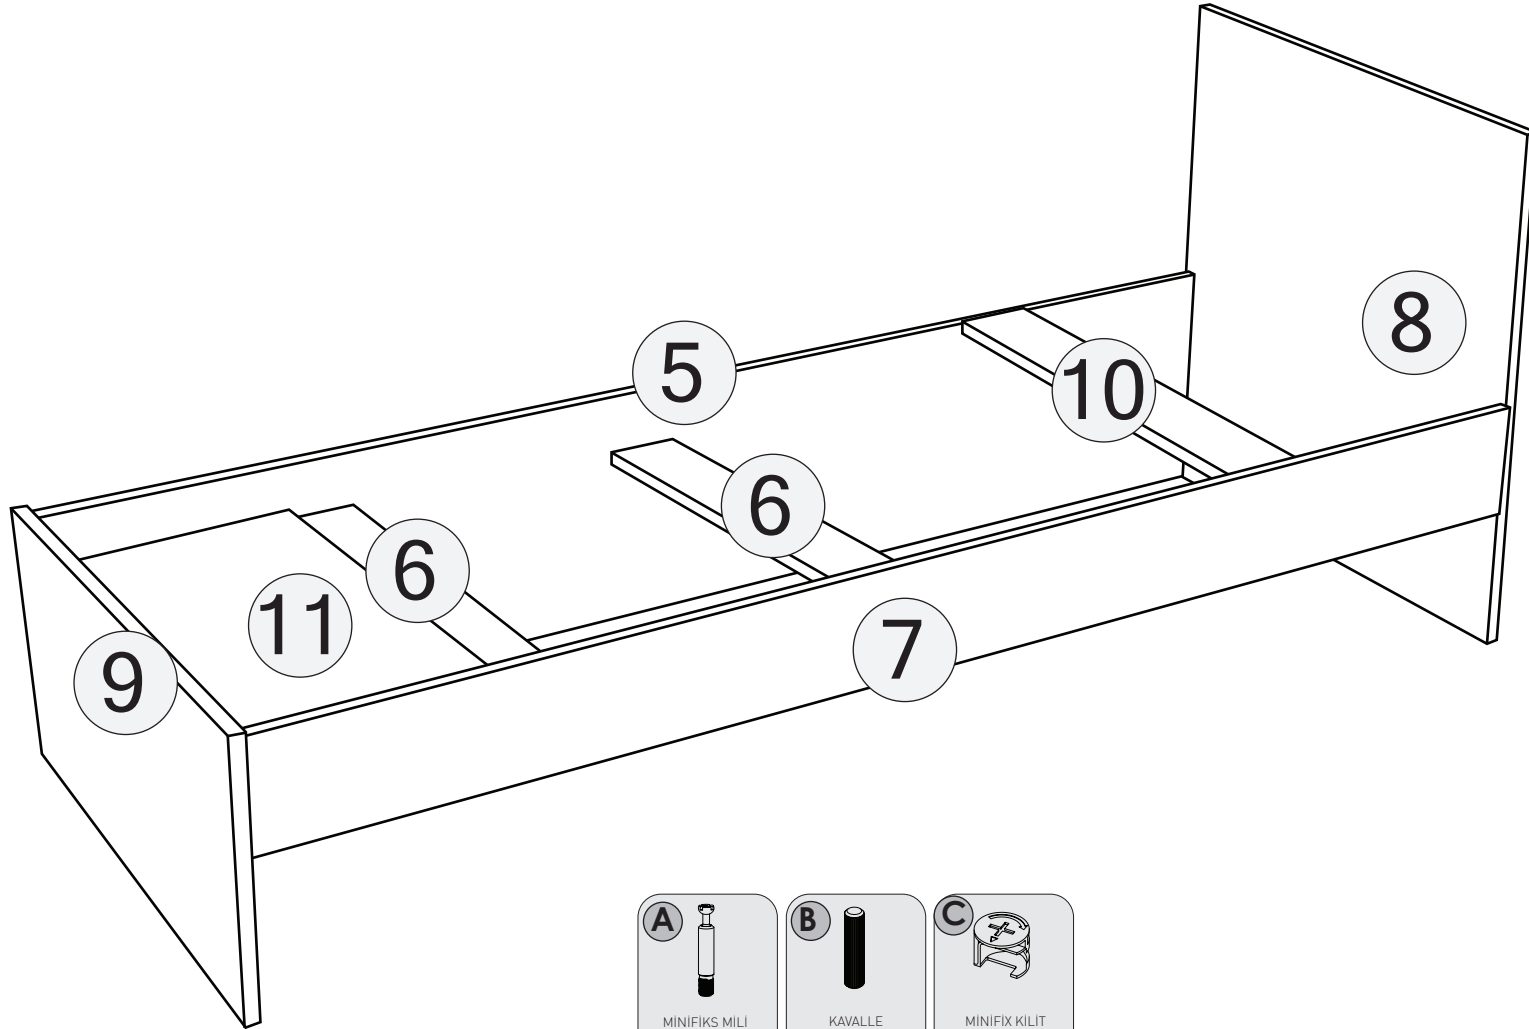

BEŐİK YAVRU YATAK

KODU	PARA ADI	ADET
1	BeŐik Yavru Yatak nyüz	1
2	BeŐik Yavru Sađ - Sol Yan	2
3	BeŐik Yavru Yatak Ara	2
4	BeŐik Yavru Yatak Arka	1

BÜYÜK BEŞİK

KODU	PARÇA ADI	ADET
5	B.Beşik Ara Yatak Arka Klapa	1
6	B.Beşik Ara Yatak Ara Kayıt	2
7	B.Beşik Ara Yatak Ön Klapa	1
8	B.Beşik Ara Yatak Sağ Yan	1
9	B.Beşik Ara Yatak Sol Yan	1
10	B.Beşik Ara Yatak Ara Kayıt Sağ	1
11	B.Beşik Ara Yatak Sol Yan	1

Büyüyen Beşik - Komodin

KODU	PARÇA ADI	ADET
12	Komodinin Alt Tabla	1
13	Komodinin Sağ Yan	1
14	Komodinin Arka Dikme	1
15	Komodinin Ara Dikme	1
16	Komodinin Sol Dikme	1
17	Komodinin Üst Tabla	1
18	Komodinin Ara Raflar	1
19	Komodinin Çekmece Ön Klapa	3
20	Komodinin Çekmece Sağ-Sol Yan	6
21	Komodinin Çekmece Arkalık	3
22	Komodinin Çekmece Alt 4mm Kalınlığında	3

*RAYI AYIRMAK İÇİN SİYAH ÇENTİĞİ
YUKARIYA DOĞRU ÇEKİNİZ.

Sallanır Beşik

KODU	PARÇA ADI	ADET
23	Beşik Arkalık	1
24	Beşik Orta Kayıt	1
25	Beşik Ön Kayıt	1
26	Beşik Sağ Sol Yanlar	2
27	Beşik Ön Korkuluk	1
28	Beşik Alt Tabla	1

Sallanan Beşik Montaj

KODU	PARÇA ADI	ADET
	KOMODİN	
	SALLANAN BEŞİK	
	YAVRU YATAK	

KOMIDIN
(ALT)