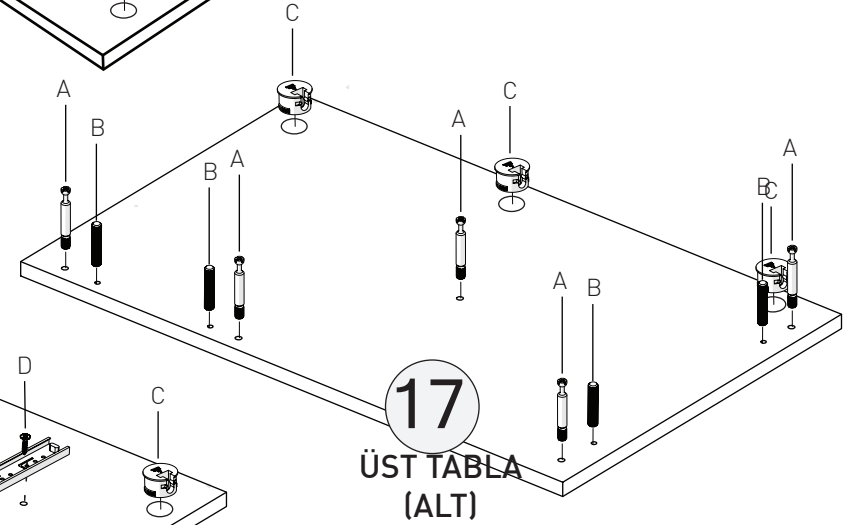

BEŐİK YAVRU YATAK

KODU	PARA ADI	ADET
1	BeŐik Yavru Yatak nyüz	1
2	BeŐik Yavru Sađ - Sol Yan	2
3	BeŐik Yavru Yatak Ara	2
4	BeŐik Yavru Yatak Arka	1

BÜYÜK BEŞİK

KODU	PARÇA ADI	ADET
5	B.Beşik Ara Yatak Arka Klapa	1
6	B.Beşik Ara Yatak Ara Kayıt	2
7	B.Beşik Ara Yatak Ön Klapa	1
8	B.Beşik Ara Yatak Sağ Yan	1
9	B.Beşik Ara Yatak Sol Yan	1
10	B.Beşik Ara Yatak Ara Kayıt Sağ	1
11	B.Beşik Ara Yatak Sol Yan	1

Büyüyen Beşik - Komodin

KODU	PARÇA ADI	ADET
12	Komodinin Alt Tabla	1
13	Komodinin Sağ Yan	1
14	Komodinin Arka Dikme	1
15	Komodinin Ara Dikme	1
16	Komodinin Sol Dikme	1
17	Komodinin Üst Tabla	1
18	Komodinin Ara Raflar	1
19	Komodinin Çekmece Ön Klapa	3
20	Komodinin Çekmece Sağ-Sol Yan	6
21	Komodinin Çekmece Arkalık	3
22	Komodinin Çekmece Alt 4mm Kalınlığında	3

*RAYI AYIRMAK İÇİN SİYAH ÇENTİĞİ
YUKARIYA DOĞRU ÇEKİNİZ.

Sallanır Beşik

KODU	PARÇA ADI	ADET
23	Beşik Arkalık	1
24	Beşik Orta Kayıt	1
25	Beşik Ön Kayıt	1
26	Beşik Sağ Sol Yanlar	2
27	Beşik Ön Korkuluk	1
28	Beşik Alt Tabla	1