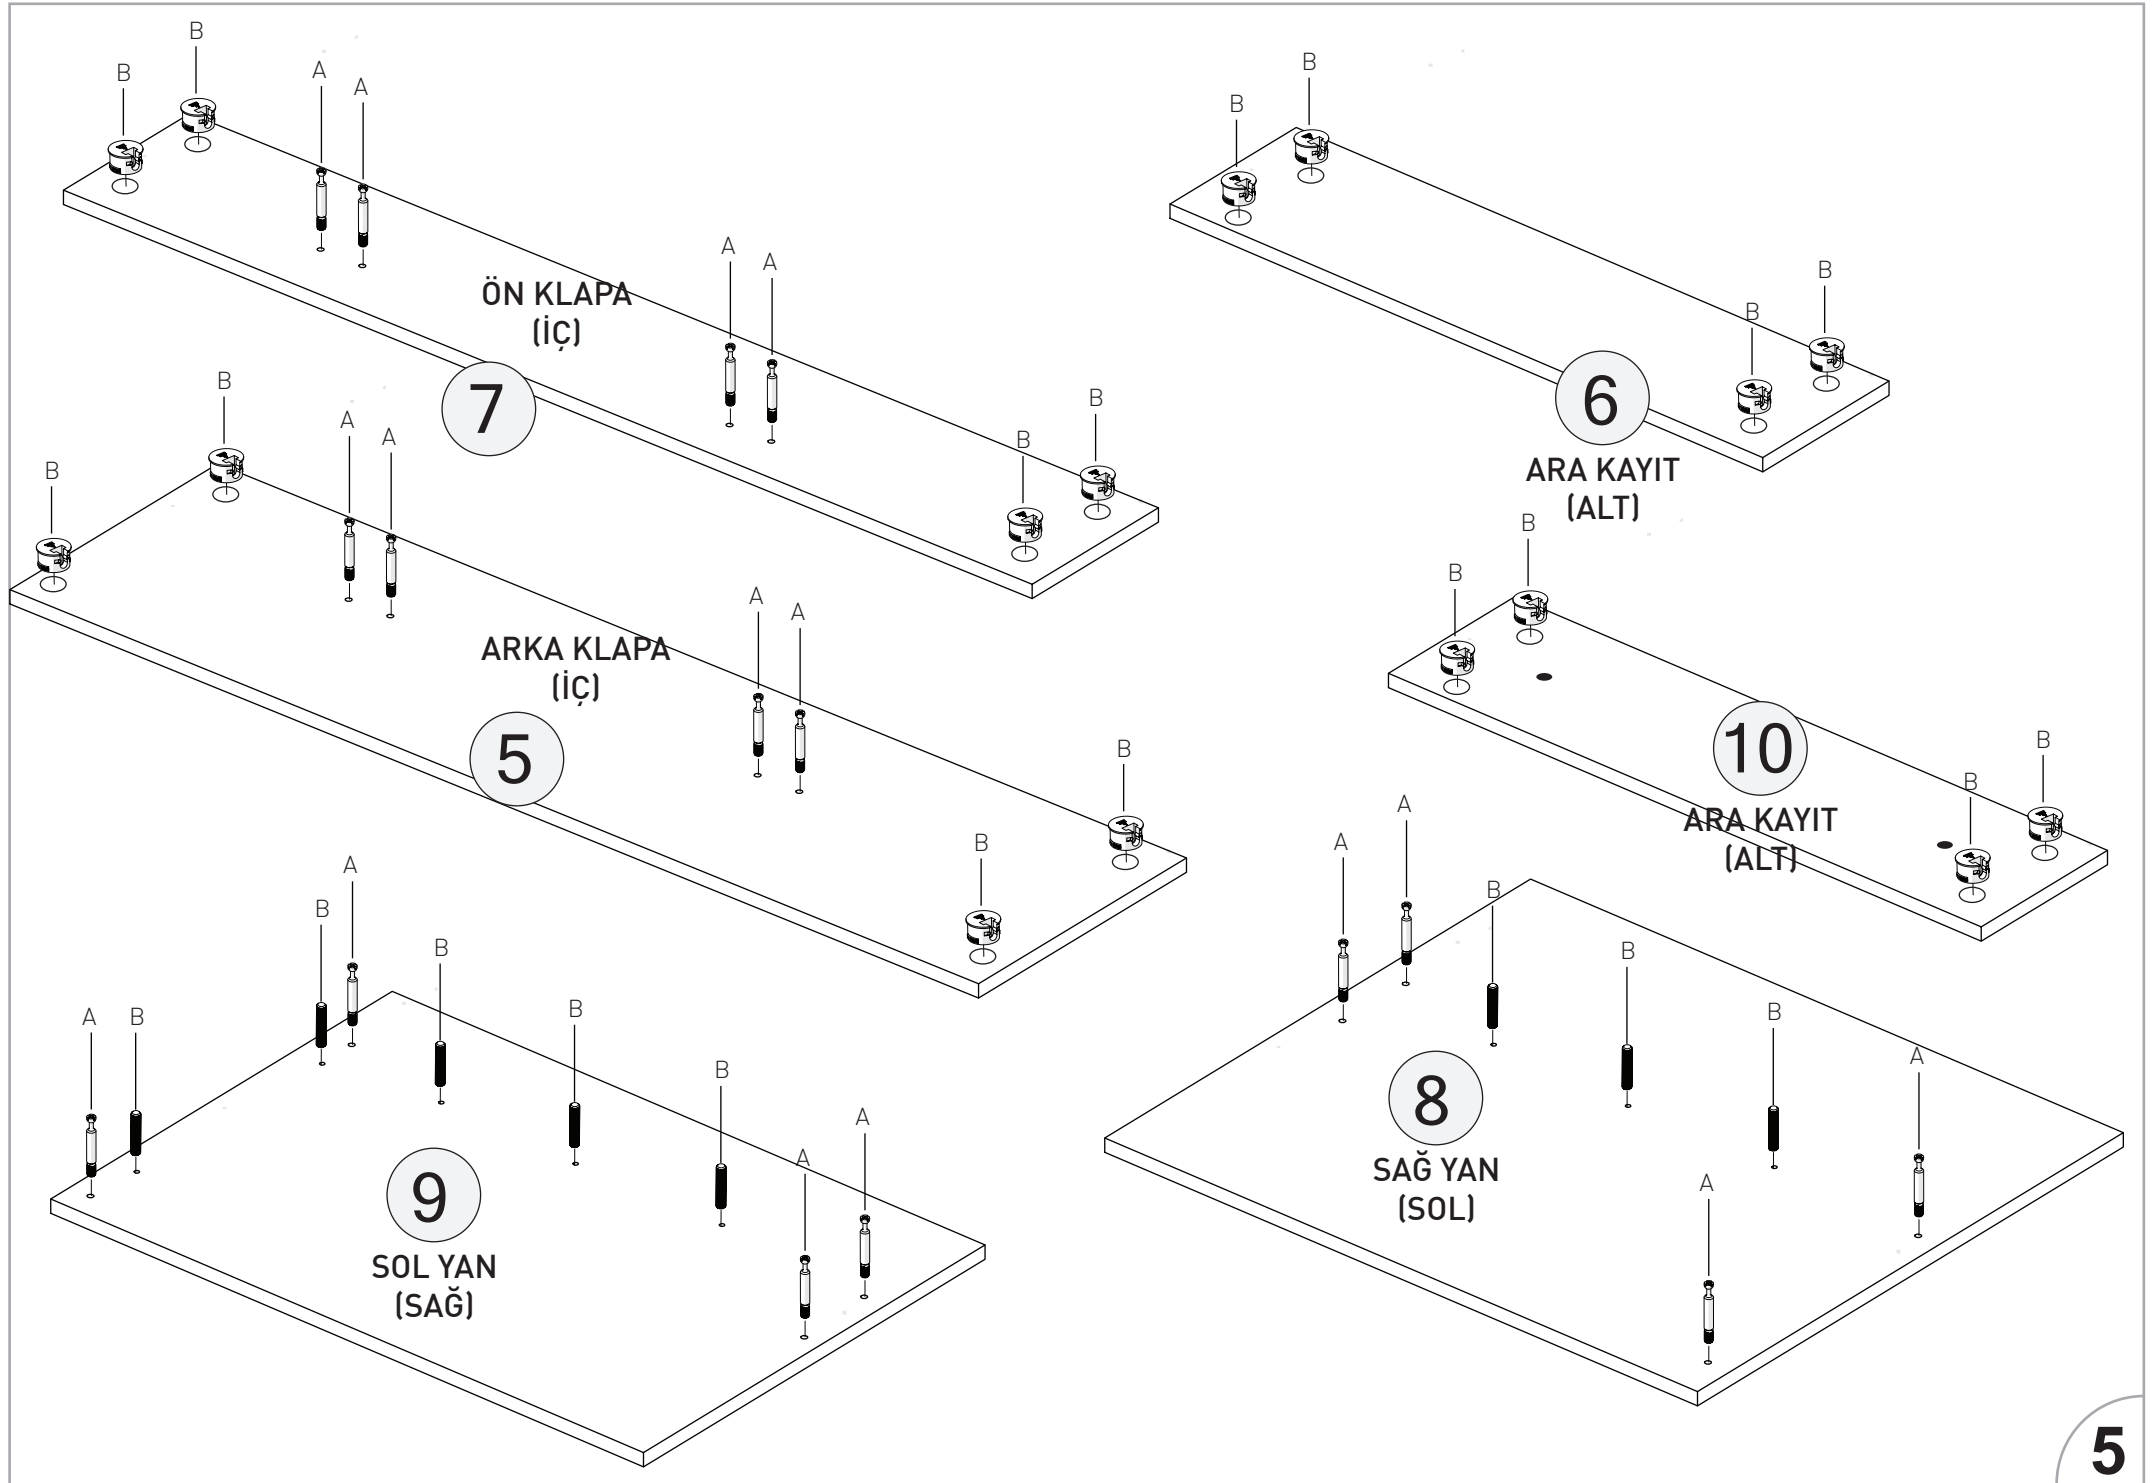

BEŐİK YAVRU YATAK

KODU	PARA ADI	ADET
1	BeŐik Yavru Yatak nyüz	1
2	BeŐik Yavru Sađ - Sol Yan	2
3	BeŐik Yavru Yatak Ara	2
4	BeŐik Yavru Yatak Arka	1

BÜYÜK BEŞİK

KODU	PARÇA ADI	ADET
5	B.Beşik Ara Yatak Arka Klapa	1
6	B.Beşik Ara Yatak Ara Kayıt	2
7	B.Beşik Ara Yatak Ön Klapa	1
8	B.Beşik Ara Yatak Sağ Yan	1
9	B.Beşik Ara Yatak Sol Yan	1
10	B.Beşik Ara Yatak Ara Kayıt Sağ	1
11	B.Beşik Ara Yatak Sol Yan	1

Büyüyen Beşik - Komodin

KODU	PARÇA ADI	ADET
12	Komodinin Alt Tabla	1
13	Komodinin Sağ Yan	1
14	Komodinin Arka Dikme	1
15	Komodinin Ara Dikme	1
16	Komodinin Sol Dikme	1
17	Komodinin Üst Tabla	1
18	Komodinin Ara Raflar	1
19	Komodinin Çekmece Ön Klapa	3
20	Komodinin Çekmece Sağ-Sol Yan	6
21	Komodinin Çekmece Arkalık	3
22	Komodinin Çekmece Alt 4mm Kalınlığında	3

*RAYI AYIRMAK İÇİN SİYAH ÇENTİĞİ
YUKARIYA DOĞRU ÇEKİNİZ.

Sallanır Beşik

KODU	PARÇA ADI	ADET
23	Beşik Arkalık	1
24	Beşik Orta Kayıt	1
25	Beşik Ön Kayıt	1
26	Beşik Sağ Sol Yanlar	2
27	Beşik Ön Korkuluk	1
28	Beşik Alt Tabla	1

Sallanan Beşik Montaj

KODU	PARÇA ADI	ADET
	KOMODİN	
	SALLANAN BEŞİK	
	YAVRU YATAK	

KOMIDIN
(ALT)