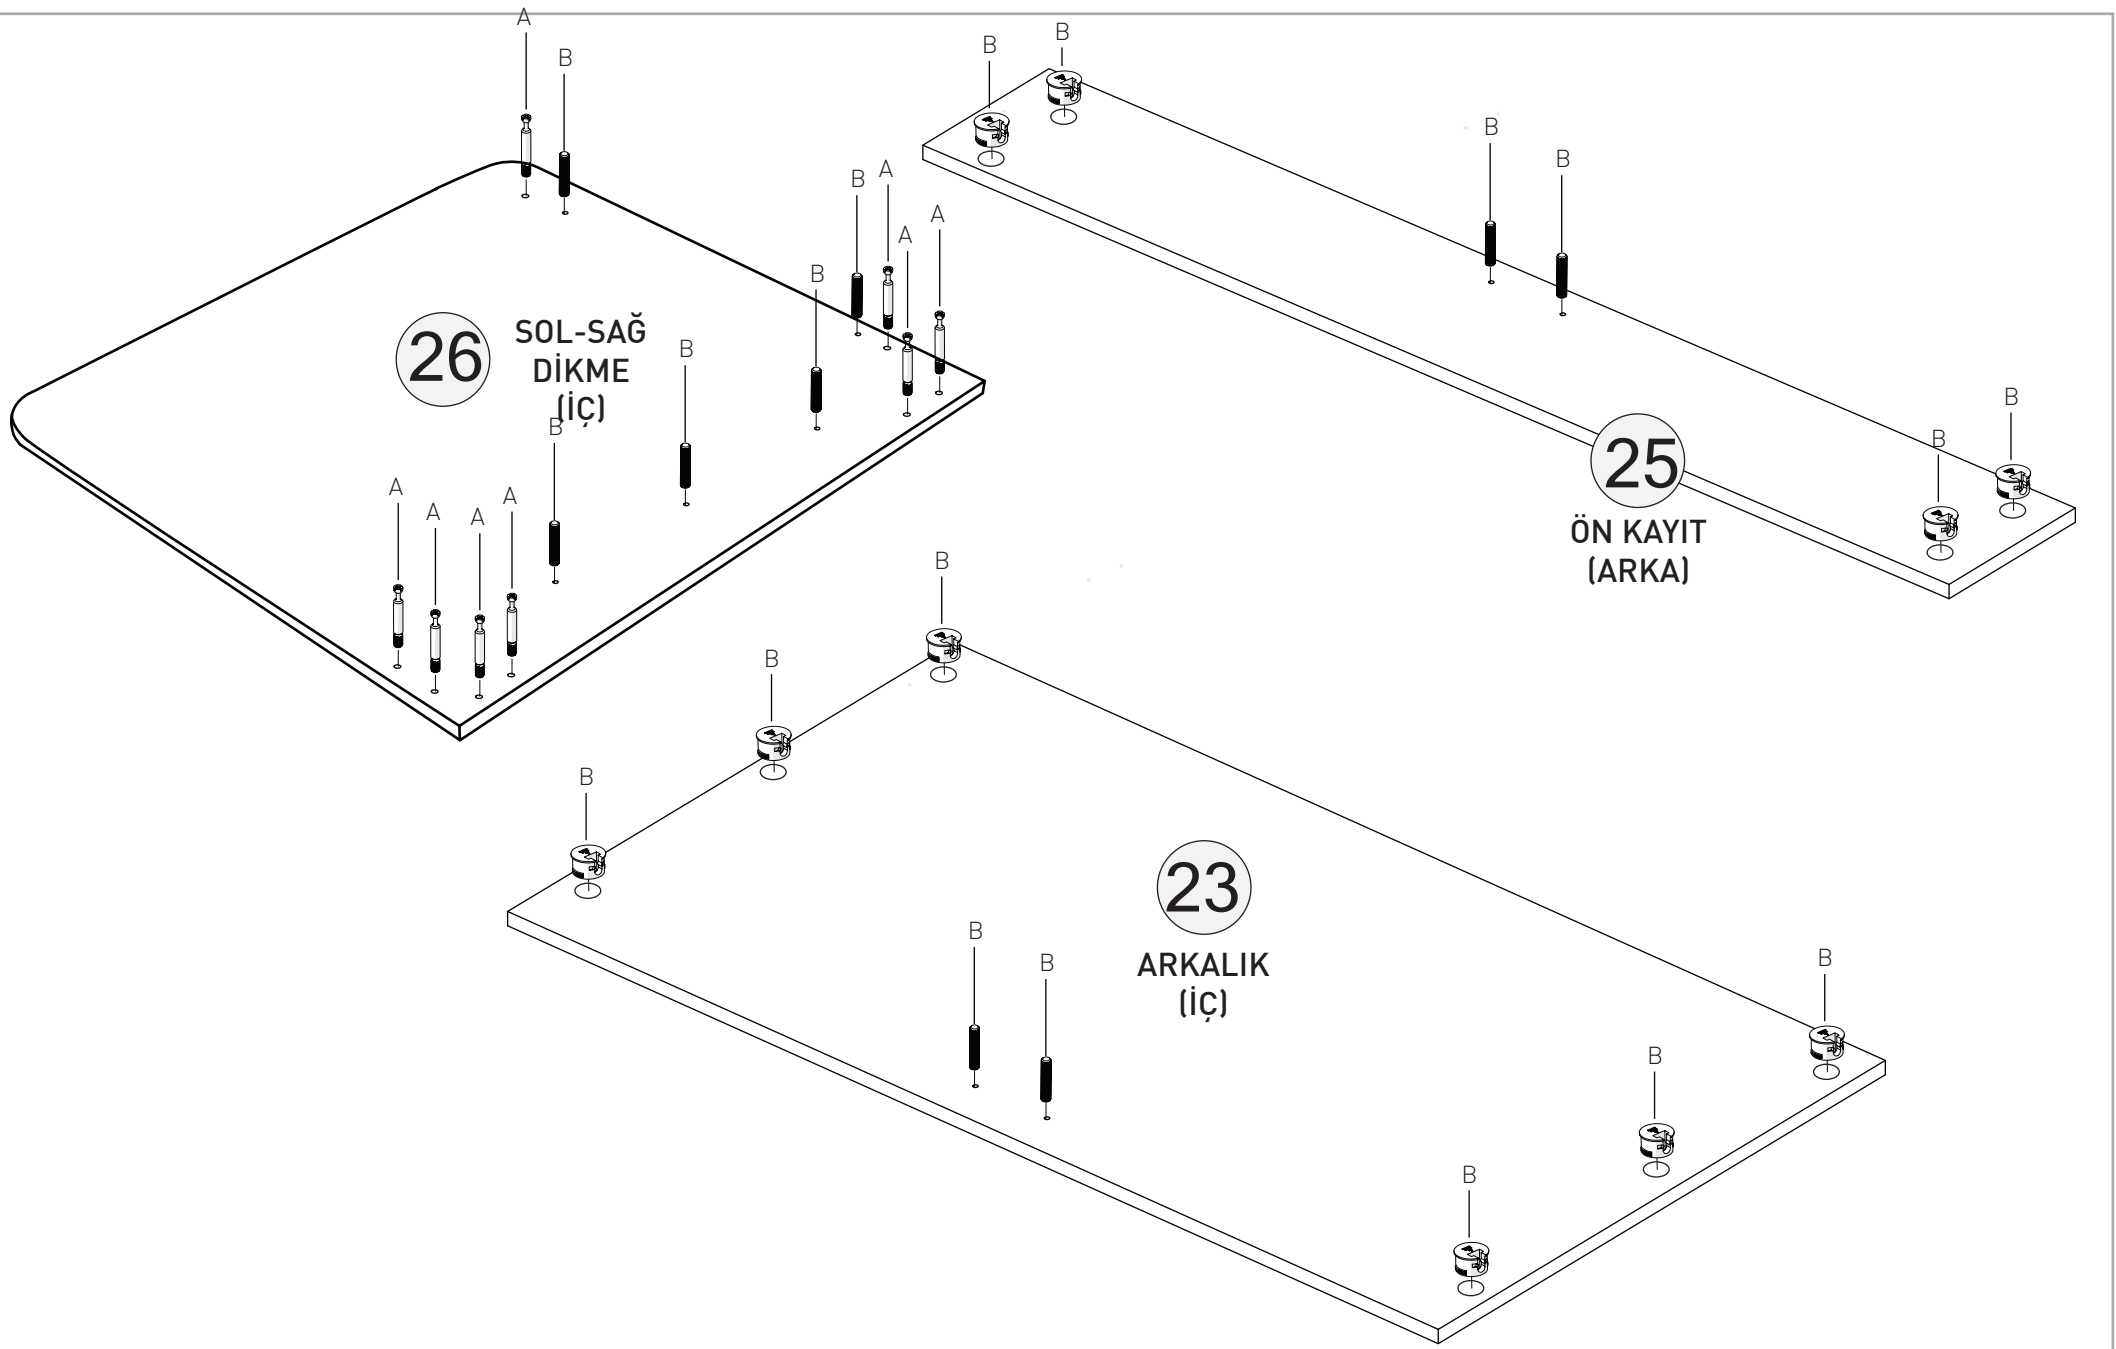

BEŐİK YAVRU YATAK

KODU	PARA ADI	ADET
1	BeŐik Yavru Yatak nyüz	1
2	BeŐik Yavru Sađ - Sol Yan	2
3	BeŐik Yavru Yatak Ara	2
4	BeŐik Yavru Yatak Arka	1

BÜYÜK BEŞİK

KODU	PARÇA ADI	ADET
5	B.Beşik Ara Yatak Arka Klapa	1
6	B.Beşik Ara Yatak Ara Kayıt	2
7	B.Beşik Ara Yatak Ön Klapa	1
8	B.Beşik Ara Yatak Sağ Yan	1
9	B.Beşik Ara Yatak Sol Yan	1
10	B.Beşik Ara Yatak Ara Kayıt Sağ	1
11	B.Beşik Ara Yatak Sol Yan	1

Büyüyen Beşik - Komodin

KODU	PARÇA ADI	ADET
12	Komodinin Alt Tabla	1
13	Komodinin Sağ Yan	1
14	Komodinin Arka Dikme	1
15	Komodinin Ara Dikme	1
16	Komodinin Sol Dikme	1
17	Komodinin Üst Tabla	1
18	Komodinin Ara Raflar	1
19	Komodinin Çekmece Ön Klapa	3
20	Komodinin Çekmece Sağ-Sol Yan	6
21	Komodinin Çekmece Arkalık	3
22	Komodinin Çekmece Alt 4mm Kalınlığında	3

*RAYI AYIRMAK İÇİN SİYAH ÇENTİĞİ
YUKARIYA DOĞRU ÇEKİNİZ.

Sallanır Beşik

KODU	PARÇA ADI	ADET
23	Beşik Arkalık	1
24	Beşik Orta Kayıt	1
25	Beşik Ön Kayıt	1
26	Beşik Sağ Sol Yanlar	2
27	Beşik Ön Korkuluk	1
28	Beşik Alt Tabla	1