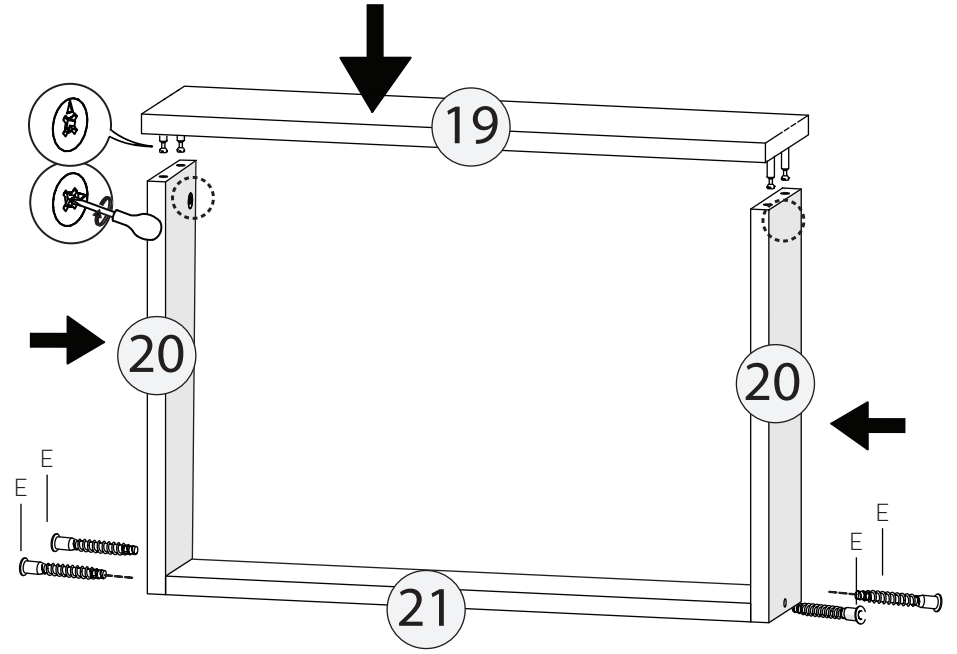

BEŐİK YAVRU YATAK

KODU	PARA ADI	ADET
1	BeŐik Yavru Yatak nyüz	1
2	BeŐik Yavru Sađ - Sol Yan	2
3	BeŐik Yavru Yatak Ara	2
4	BeŐik Yavru Yatak Arka	1

BÜYÜK BEŞİK

KODU	PARÇA ADI	ADET
5	B.Beşik Ara Yatak Arka Klapa	1
6	B.Beşik Ara Yatak Ara Kayıt	2
7	B.Beşik Ara Yatak Ön Klapa	1
8	B.Beşik Ara Yatak Sağ Yan	1
9	B.Beşik Ara Yatak Sol Yan	1
10	B.Beşik Ara Yatak Ara Kayıt Sağ	1
11	B.Beşik Ara Yatak Sol Yan	1

Büyüyen Beşik - Komodin

KODU	PARÇA ADI	ADET
12	Komodinin Alt Tabla	1
13	Komodinin Sağ Yan	1
14	Komodinin Arka Dikme	1
15	Komodinin Ara Dikme	1
16	Komodinin Sol Dikme	1
17	Komodinin Üst Tabla	1
18	Komodinin Ara Raflar	1
19	Komodinin Çekmece Ön Klapa	3
20	Komodinin Çekmece Sağ-Sol Yan	6
21	Komodinin Çekmece Arkalık	3
22	Komodinin Çekmece Alt 4mm Kalınlığında	3

*RAYI AYIRMAK İÇİN SİYAH ÇENTİĞİ
YUKARIYA DOĞRU ÇEKİNİZ.

Sallanır Beşik

KODU	PARÇA ADI	ADET
23	Beşik Arkalık	1
24	Beşik Orta Kayıt	1
25	Beşik Ön Kayıt	1
26	Beşik Sağ Sol Yanlar	2
27	Beşik Ön Korkuluk	1
28	Beşik Alt Tabla	1