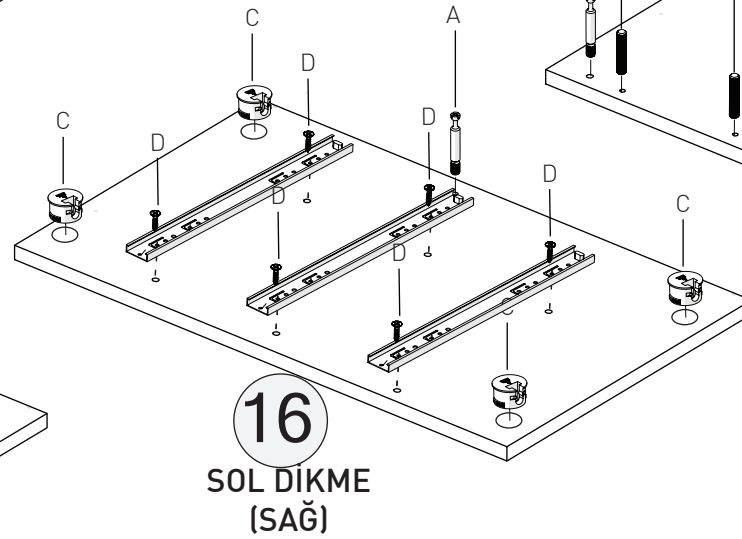

BEŐİK YAVRU YATAK

KODU	PARA ADI	ADET
1	BeŐik Yavru Yatak nyüz	1
2	BeŐik Yavru Sađ - Sol Yan	2
3	BeŐik Yavru Yatak Ara	2
4	BeŐik Yavru Yatak Arka	1

BÜYÜK BEŞİK

KODU	PARÇA ADI	ADET
5	B.Beşik Ara Yatak Arka Klapa	1
6	B.Beşik Ara Yatak Ara Kayıt	2
7	B.Beşik Ara Yatak Ön Klapa	1
8	B.Beşik Ara Yatak Sağ Yan	1
9	B.Beşik Ara Yatak Sol Yan	1
10	B.Beşik Ara Yatak Ara Kayıt Sağ	1
11	B.Beşik Ara Yatak Sol Yan	1

Büyüyen Beşik - Komodin

KODU	PARÇA ADI	ADET
12	Komodinin Alt Tabla	1
13	Komodinin Sağ Yan	1
14	Komodinin Arka Dikme	1
15	Komodinin Ara Dikme	1
16	Komodinin Sol Dikme	1
17	Komodinin Üst Tabla	1
18	Komodinin Ara Raflar	1
19	Komodinin Çekmece Ön Klapa	3
20	Komodinin Çekmece Sağ-Sol Yan	6
21	Komodinin Çekmece Arkalık	3
22	Komodinin Çekmece Alt 4mm Kalınlığında	3

*RAYI AYIRMAK İÇİN SİYAH ÇENTİĞİ
YUKARIYA DOĞRU ÇEKİNİZ.

Sallanır Beşik

KODU	PARÇA ADI	ADET
23	Beşik Arkalık	1
24	Beşik Orta Kayıt	1
25	Beşik Ön Kayıt	1
26	Beşik Sağ Sol Yanlar	2
27	Beşik Ön Korkuluk	1
28	Beşik Alt Tabla	1