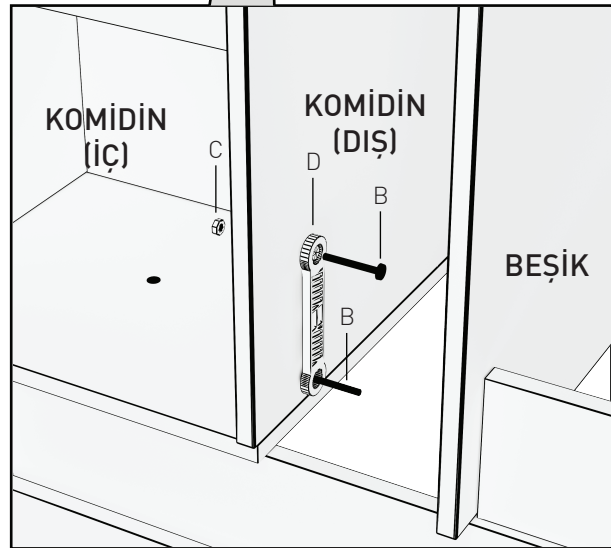

BEŐİK YAVRU YATAK

KODU	PARA ADI	ADET
1	BeŐik Yavru Yatak nyüz	1
2	BeŐik Yavru Sađ - Sol Yan	2
3	BeŐik Yavru Yatak Ara	2
4	BeŐik Yavru Yatak Arka	1

BÜYÜK BEŞİK

KODU	PARÇA ADI	ADET
5	B.Beşik Ara Yatak Arka Klapa	1
6	B.Beşik Ara Yatak Ara Kayıt	2
7	B.Beşik Ara Yatak Ön Klapa	1
8	B.Beşik Ara Yatak Sağ Yan	1
9	B.Beşik Ara Yatak Sol Yan	1
10	B.Beşik Ara Yatak Ara Kayıt Sağ	1
11	B.Beşik Ara Yatak Sol Yan	1

Büyüyen Beşik - Komodin

KODU	PARÇA ADI	ADET
12	Komodinin Alt Tabla	1
13	Komodinin Sağ Yan	1
14	Komodinin Arka Dikme	1
15	Komodinin Ara Dikme	1
16	Komodinin Sol Dikme	1
17	Komodinin Üst Tabla	1
18	Komodinin Ara Raflar	1
19	Komodinin Çekmece Ön Klapa	3
20	Komodinin Çekmece Sağ-Sol Yan	6
21	Komodinin Çekmece Arkalık	3
22	Komodinin Çekmece Alt 4mm Kalınlığında	3

*RAYI AYIRMAK İÇİN SİYAH ÇENTİĞİ
YUKARIYA DOĞRU ÇEKİNİZ.

Sallanır Beşik

KODU	PARÇA ADI	ADET
23	Beşik Arkalık	1
24	Beşik Orta Kayıt	1
25	Beşik Ön Kayıt	1
26	Beşik Sağ Sol Yanlar	2
27	Beşik Ön Korkuluk	1
28	Beşik Alt Tabla	1

Sallanan Beşik Montaj

KODU	PARÇA ADI	ADET
	KOMODİN	
	SALLANAN BEŞİK	
	YAVRU YATAK	

KOMIDIN
(ALT)