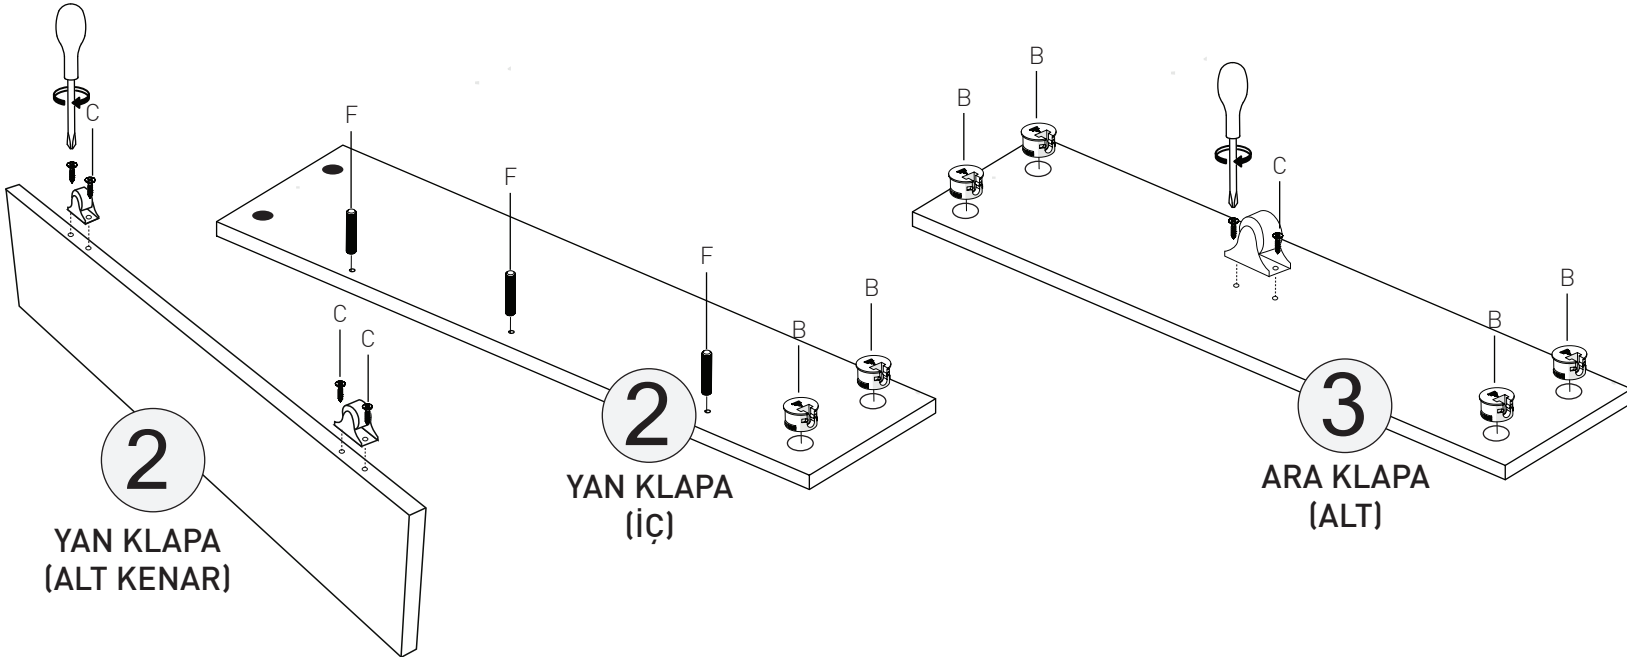

BEŐİK YAVRU YATAK

KODU	PARA ADI	ADET
1	BeŐik Yavru Yatak nyüz	1
2	BeŐik Yavru Sađ - Sol Yan	2
3	BeŐik Yavru Yatak Ara	2
4	BeŐik Yavru Yatak Arka	1

BÜYÜK BEŞİK

KODU	PARÇA ADI	ADET
5	B.Beşik Ara Yatak Arka Klapa	1
6	B.Beşik Ara Yatak Ara Kayıt	2
7	B.Beşik Ara Yatak Ön Klapa	1
8	B.Beşik Ara Yatak Sağ Yan	1
9	B.Beşik Ara Yatak Sol Yan	1
10	B.Beşik Ara Yatak Ara Kayıt Sağ	1
11	B.Beşik Ara Yatak Sol Yan	1

Büyüyen Beşik - Komodin

KODU	PARÇA ADI	ADET
12	Komodinin Alt Tabla	1
13	Komodinin Sağ Yan	1
14	Komodinin Arka Dikme	1
15	Komodinin Ara Dikme	1
16	Komodinin Sol Dikme	1
17	Komodinin Üst Tabla	1
18	Komodinin Ara Raflar	1
19	Komodinin Çekmece Ön Klapa	3
20	Komodinin Çekmece Sağ-Sol Yan	6
21	Komodinin Çekmece Arkalık	3
22	Komodinin Çekmece Alt 4mm Kalınlığında	3

*RAYI AYIRMAK İÇİN SİYAH ÇENTİĞİ
YUKARIYA DOĞRU ÇEKİNİZ.

Sallanır Beşik

KODU	PARÇA ADI	ADET
23	Beşik Arkalık	1
24	Beşik Orta Kayıt	1
25	Beşik Ön Kayıt	1
26	Beşik Sağ Sol Yanlar	2
27	Beşik Ön Korkuluk	1
28	Beşik Alt Tabla	1