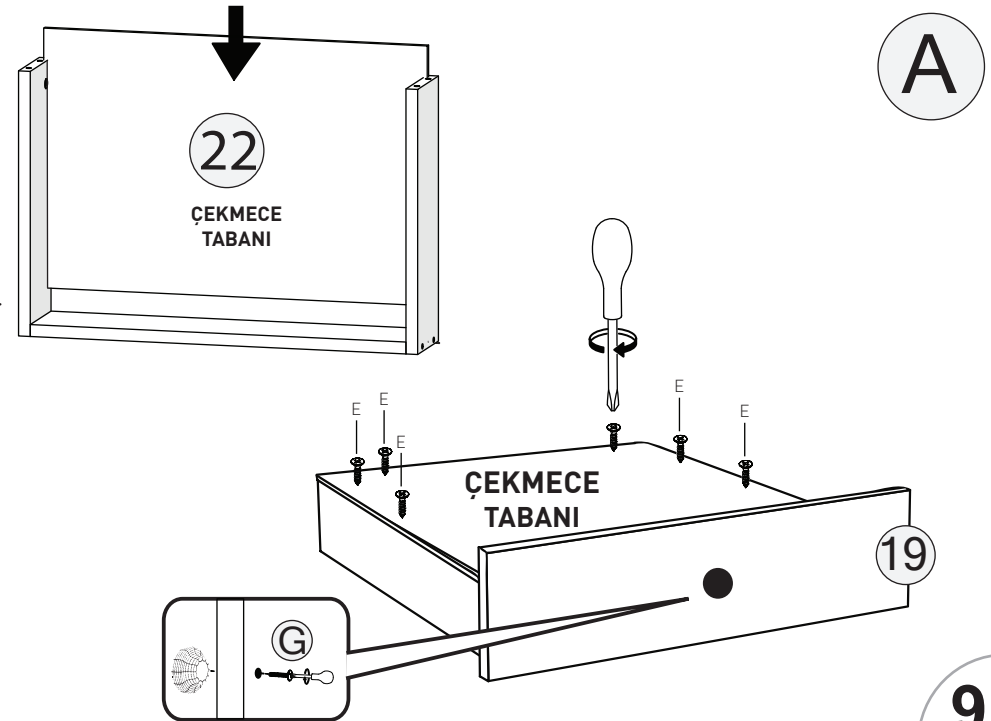

BEŐİK YAVRU YATAK

KODU	PARA ADI	ADET
1	BeŐik Yavru Yatak nyüz	1
2	BeŐik Yavru Sađ - Sol Yan	2
3	BeŐik Yavru Yatak Ara	2
4	BeŐik Yavru Yatak Arka	1

BÜYÜK BEŞİK

KODU	PARÇA ADI	ADET
5	B.Beşik Ara Yatak Arka Klapa	1
6	B.Beşik Ara Yatak Ara Kayıt	2
7	B.Beşik Ara Yatak Ön Klapa	1
8	B.Beşik Ara Yatak Sağ Yan	1
9	B.Beşik Ara Yatak Sol Yan	1
10	B.Beşik Ara Yatak Ara Kayıt Sağ	1
11	B.Beşik Ara Yatak Sol Yan	1

Büyüyen Beşik - Komodin

KODU	PARÇA ADI	ADET
12	Komodinin Alt Tabla	1
13	Komodinin Sağ Yan	1
14	Komodinin Arka Dikme	1
15	Komodinin Ara Dikme	1
16	Komodinin Sol Dikme	1
17	Komodinin Üst Tabla	1
18	Komodinin Ara Raflar	1
19	Komodinin Çekmece Ön Klapa	3
20	Komodinin Çekmece Sağ-Sol Yan	6
21	Komodinin Çekmece Arkalık	3
22	Komodinin Çekmece Alt 4mm Kalınlığında	3

*RAYI AYIRMAK İÇİN SİYAH ÇENTİĞİ
YUKARIYA DOĞRU ÇEKİNİZ.

Sallanır Beşik

KODU	PARÇA ADI	ADET
23	Beşik Arkalık	1
24	Beşik Orta Kayıt	1
25	Beşik Ön Kayıt	1
26	Beşik Sağ Sol Yanlar	2
27	Beşik Ön Korkuluk	1
28	Beşik Alt Tabla	1