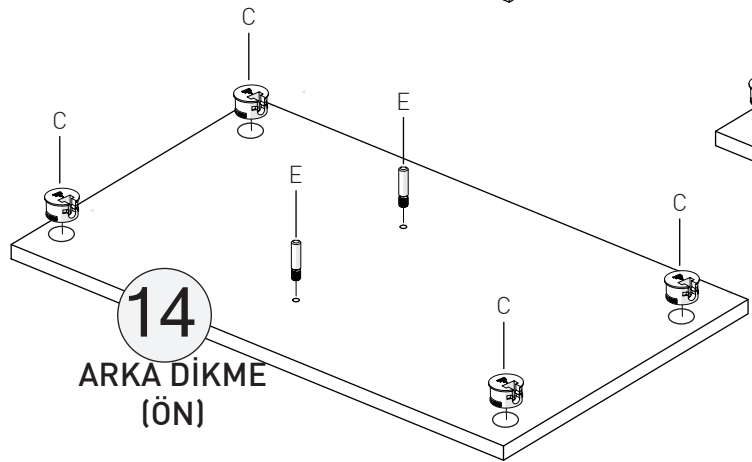

BEŐİK YAVRU YATAK

KODU	PARA ADI	ADET
1	BeŐik Yavru Yatak nyüz	1
2	BeŐik Yavru Sađ - Sol Yan	2
3	BeŐik Yavru Yatak Ara	2
4	BeŐik Yavru Yatak Arka	1

BÜYÜK BEŞİK

KODU	PARÇA ADI	ADET
5	B.Beşik Ara Yatak Arka Klapa	1
6	B.Beşik Ara Yatak Ara Kayıt	2
7	B.Beşik Ara Yatak Ön Klapa	1
8	B.Beşik Ara Yatak Sağ Yan	1
9	B.Beşik Ara Yatak Sol Yan	1
10	B.Beşik Ara Yatak Ara Kayıt Sağ	1
11	B.Beşik Ara Yatak Sol Yan	1

Büyüyen Beşik - Komodin

KODU	PARÇA ADI	ADET
12	Komodinin Alt Tabla	1
13	Komodinin Sağ Yan	1
14	Komodinin Arka Dikme	1
15	Komodinin Ara Dikme	1
16	Komodinin Sol Dikme	1
17	Komodinin Üst Tabla	1
18	Komodinin Ara Raflar	1
19	Komodinin Çekmece Ön Klapa	3
20	Komodinin Çekmece Sağ-Sol Yan	6
21	Komodinin Çekmece Arkalık	3
22	Komodinin Çekmece Alt 4mm Kalınlığında	3

*RAYI AYIRMAK İÇİN SİYAH ÇENTİĞİ
YUKARIYA DOĞRU ÇEKİNİZ.

Sallanır Beşik

KODU	PARÇA ADI	ADET
23	Beşik Arkalık	1
24	Beşik Orta Kayıt	1
25	Beşik Ön Kayıt	1
26	Beşik Sağ Sol Yanlar	2
27	Beşik Ön Korkuluk	1
28	Beşik Alt Tabla	1