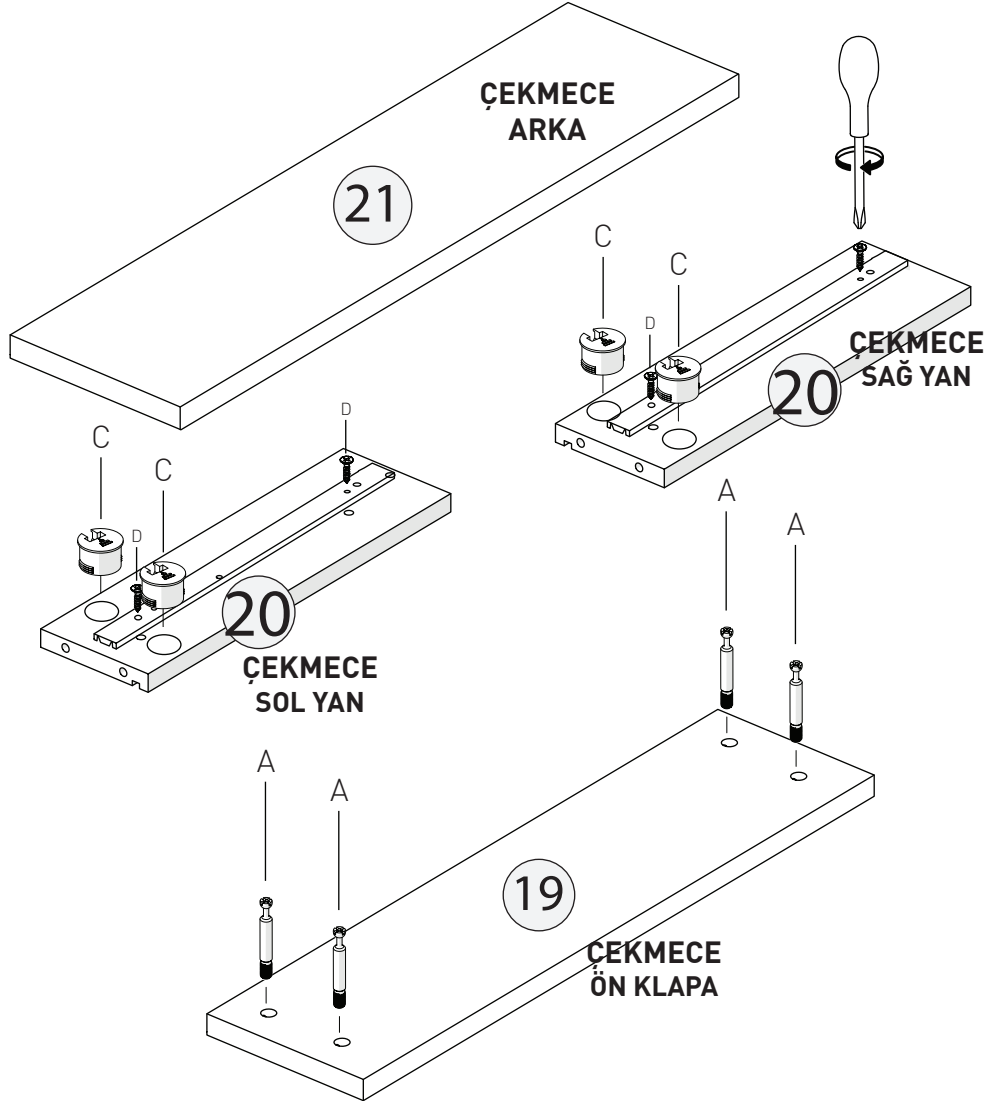

BEŐİK YAVRU YATAK

KODU	PARA ADI	ADET
1	BeŐik Yavru Yatak nyüz	1
2	BeŐik Yavru Sađ - Sol Yan	2
3	BeŐik Yavru Yatak Ara	2
4	BeŐik Yavru Yatak Arka	1

BÜYÜK BEŞİK

KODU	PARÇA ADI	ADET
5	B.Beşik Ara Yatak Arka Klapa	1
6	B.Beşik Ara Yatak Ara Kayıt	2
7	B.Beşik Ara Yatak Ön Klapa	1
8	B.Beşik Ara Yatak Sağ Yan	1
9	B.Beşik Ara Yatak Sol Yan	1
10	B.Beşik Ara Yatak Ara Kayıt Sağ	1
11	B.Beşik Ara Yatak Sol Yan	1

Büyüyen Beşik - Komodin

KODU	PARÇA ADI	ADET
12	Komodinin Alt Tabla	1
13	Komodinin Sağ Yan	1
14	Komodinin Arka Dikme	1
15	Komodinin Ara Dikme	1
16	Komodinin Sol Dikme	1
17	Komodinin Üst Tabla	1
18	Komodinin Ara Raflar	1
19	Komodinin Çekmece Ön Klapa	3
20	Komodinin Çekmece Sağ-Sol Yan	6
21	Komodinin Çekmece Arkalık	3
22	Komodinin Çekmece Alt 4mm Kalınlığında	3

*RAYI AYIRMAK İÇİN SİYAH ÇENTİĞİ
YUKARIYA DOĞRU ÇEKİNİZ.

Sallanır Beşik

KODU	PARÇA ADI	ADET
23	Beşik Arkalık	1
24	Beşik Orta Kayıt	1
25	Beşik Ön Kayıt	1
26	Beşik Sağ Sol Yanlar	2
27	Beşik Ön Korkuluk	1
28	Beşik Alt Tabla	1