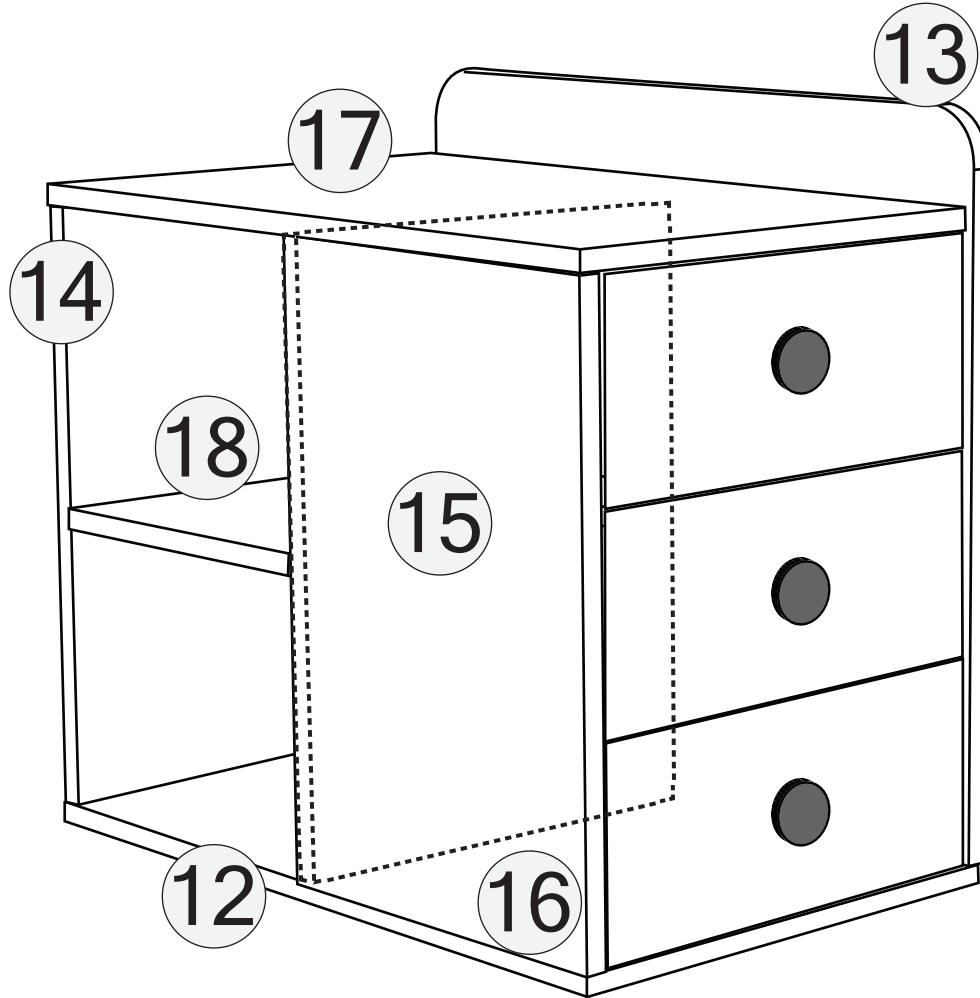

BEŐİK YAVRU YATAK

KODU	PARA ADI	ADET
1	BeŐik Yavru Yatak nyüz	1
2	BeŐik Yavru Sađ - Sol Yan	2
3	BeŐik Yavru Yatak Ara	2
4	BeŐik Yavru Yatak Arka	1

BÜYÜK BEŞİK

KODU	PARÇA ADI	ADET
5	B.Beşik Ara Yatak Arka Klapa	1
6	B.Beşik Ara Yatak Ara Kayıt	2
7	B.Beşik Ara Yatak Ön Klapa	1
8	B.Beşik Ara Yatak Sağ Yan	1
9	B.Beşik Ara Yatak Sol Yan	1
10	B.Beşik Ara Yatak Ara Kayıt Sağ	1
11	B.Beşik Ara Yatak Sol Yan	1

Büyüyen Beşik - Komodin

KODU	PARÇA ADI	ADET
12	Komodinin Alt Tabla	1
13	Komodinin Sağ Yan	1
14	Komodinin Arka Dikme	1
15	Komodinin Ara Dikme	1
16	Komodinin Sol Dikme	1
17	Komodinin Üst Tabla	1
18	Komodinin Ara Raflar	1
19	Komodinin Çekmece Ön Klapa	3
20	Komodinin Çekmece Sağ-Sol Yan	6
21	Komodinin Çekmece Arkalık	3
22	Komodinin Çekmece Alt 4mm Kalınlığında	3

*RAYI AYIRMAK İÇİN SİYAH ÇENTİĞİ
YUKARIYA DOĞRU ÇEKİNİZ.

Sallanır Beşik

KODU	PARÇA ADI	ADET
23	Beşik Arkalık	1
24	Beşik Orta Kayıt	1
25	Beşik Ön Kayıt	1
26	Beşik Sağ Sol Yanlar	2
27	Beşik Ön Korkuluk	1
28	Beşik Alt Tabla	1

Sallanan Beşik Montaj

KODU	PARÇA ADI	ADET
	KOMODİN	
	SALLANAN BEŞİK	
	YAVRU YATAK	

KOMIDIN
(ALT)