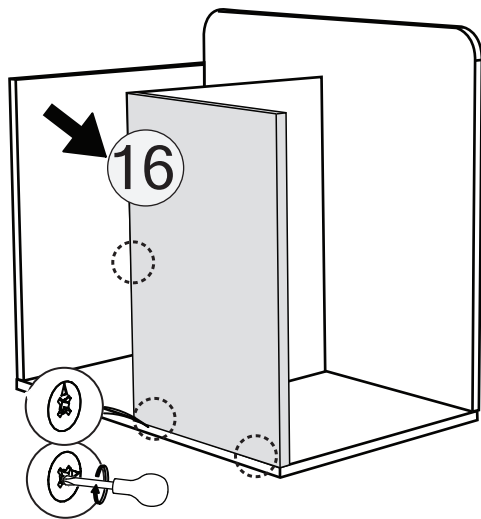

BEŐİK YAVRU YATAK

KODU	PARA ADI	ADET
1	BeŐik Yavru Yatak nyüz	1
2	BeŐik Yavru Sađ - Sol Yan	2
3	BeŐik Yavru Yatak Ara	2
4	BeŐik Yavru Yatak Arka	1

BÜYÜK BEŞİK

KODU	PARÇA ADI	ADET
5	B.Beşik Ara Yatak Arka Klapa	1
6	B.Beşik Ara Yatak Ara Kayıt	2
7	B.Beşik Ara Yatak Ön Klapa	1
8	B.Beşik Ara Yatak Sağ Yan	1
9	B.Beşik Ara Yatak Sol Yan	1
10	B.Beşik Ara Yatak Ara Kayıt Sağ	1
11	B.Beşik Ara Yatak Sol Yan	1

Büyüyen Beşik - Komodin

KODU	PARÇA ADI	ADET
12	Komodinin Alt Tabla	1
13	Komodinin Sağ Yan	1
14	Komodinin Arka Dikme	1
15	Komodinin Ara Dikme	1
16	Komodinin Sol Dikme	1
17	Komodinin Üst Tabla	1
18	Komodinin Ara Raflar	1
19	Komodinin Çekmece Ön Klapa	3
20	Komodinin Çekmece Sağ-Sol Yan	6
21	Komodinin Çekmece Arkalık	3
22	Komodinin Çekmece Alt 4mm Kalınlığında	3

*RAYI AYIRMAK İÇİN SİYAH ÇENTİĞİ
YUKARIYA DOĞRU ÇEKİNİZ.

Sallanır Beşik

KODU	PARÇA ADI	ADET
23	Beşik Arkalık	1
24	Beşik Orta Kayıt	1
25	Beşik Ön Kayıt	1
26	Beşik Sağ Sol Yanlar	2
27	Beşik Ön Korkuluk	1
28	Beşik Alt Tabla	1