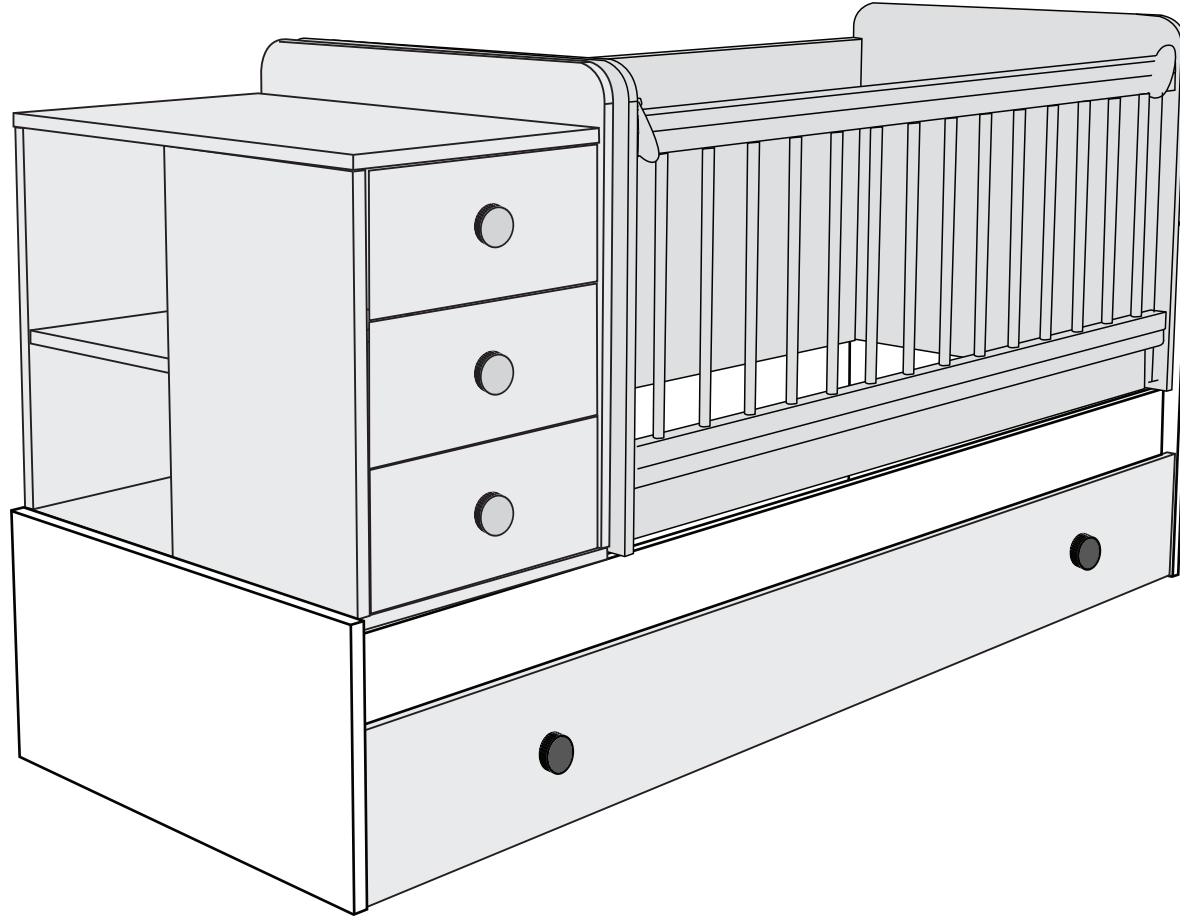

BEŐİK YAVRU YATAK

KODU	PARA ADI	ADET
1	BeŐik Yavru Yatak nyüz	1
2	BeŐik Yavru Sađ - Sol Yan	2
3	BeŐik Yavru Yatak Ara	2
4	BeŐik Yavru Yatak Arka	1

BÜYÜK BEŞİK

KODU	PARÇA ADI	ADET
5	B.Beşik Ara Yatak Arka Klapa	1
6	B.Beşik Ara Yatak Ara Kayıt	2
7	B.Beşik Ara Yatak Ön Klapa	1
8	B.Beşik Ara Yatak Sağ Yan	1
9	B.Beşik Ara Yatak Sol Yan	1
10	B.Beşik Ara Yatak Ara Kayıt Sağ	1
11	B.Beşik Ara Yatak Sol Yan	1

Büyüyen Beşik - Komodin

KODU	PARÇA ADI	ADET
12	Komodinin Alt Tabla	1
13	Komodinin Sağ Yan	1
14	Komodinin Arka Dikme	1
15	Komodinin Ara Dikme	1
16	Komodinin Sol Dikme	1
17	Komodinin Üst Tabla	1
18	Komodinin Ara Raflar	1
19	Komodinin Çekmece Ön Klapa	3
20	Komodinin Çekmece Sağ-Sol Yan	6
21	Komodinin Çekmece Arkalık	3
22	Komodinin Çekmece Alt 4mm Kalınlığında	3

*RAYI AYIRMAK İÇİN SİYAH ÇENTİĞİ
YUKARIYA DOĞRU ÇEKİNİZ.

Sallanır Beşik

KODU	PARÇA ADI	ADET
23	Beşik Arkalık	1
24	Beşik Orta Kayıt	1
25	Beşik Ön Kayıt	1
26	Beşik Sağ Sol Yanlar	2
27	Beşik Ön Korkuluk	1
28	Beşik Alt Tabla	1

Sallanan Beşik Montaj

KODU	PARÇA ADI	ADET
	KOMODİN	
	SALLANAN BEŞİK	
	YAVRU YATAK	

KOMIDIN
(ALT)