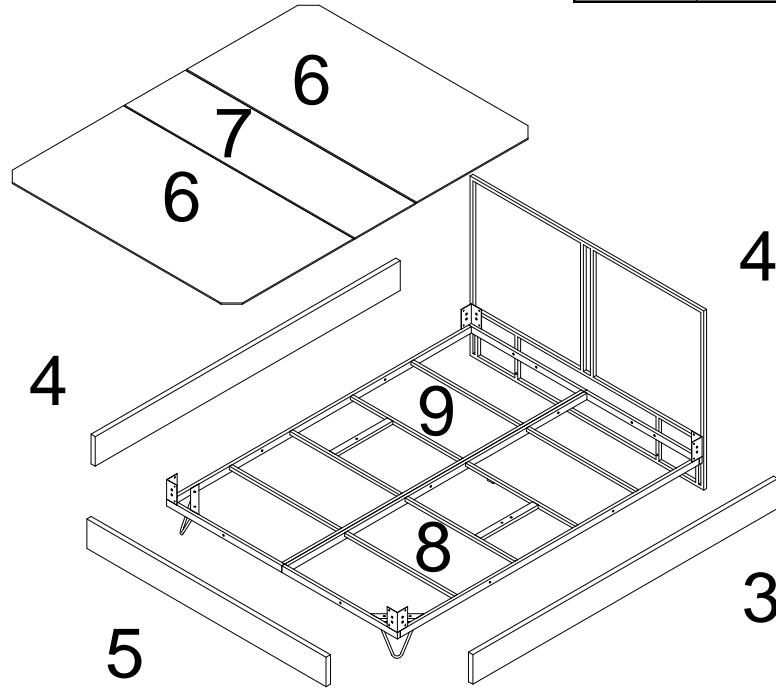

NO	KOD/CODE	PARÇA ADI	NAME	ADET/PIECE	KUTU/BOX
1	2SANO22KSA215717	ORTA AYAK	MIDDLE LEG	2	1
2	2SANO22KSA215727	YAN AYAK	SIDE LEG	2	1
3	2SANO22KSA000548	YAN TRAVERS SAG	RIGHT TRAVERSE	1	2
4	2SANO22KSA000549	YAN TRAVERS SOL	LEFT TRAVERSE	1	2
5	2SANO22KSA000546	AYAKUCU	BED TOE	1	2
6	2SANO22KSA666850	YATAK ALTI BUYUK SUNTALAM	CHIP PANEL BIG	2	3
7	2SANO22KSA666851	YATAK ALTI KUCUK SUNTALAM	CHIP PANEL SMALL	1	3
8	2SANO22KSA215710	CERCEVE SAG	RIGHT FRAME	1	4
9	2SANO22KSA215720	CERCEVE SOL	LEFT FRAME	1	4