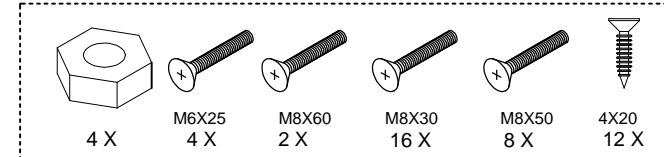

NO	KOD/CODE	PARÇA ADI	NAME	ADET/PIECE	KUTU/BOX
1	2SANO22KSA215717	ORTA AYAK	MIDDLE LEG	2	1
2	2SANO22KSA215727	YAN AYAK	SIDE LEG	2	1
3	2SANO22KSA000548	YAN TRAVERS SAG	RIGHT TRAVERSE	1	2
4	2SANO22KSA000549	YAN TRAVERS SOL	LEFT TRAVERSE	1	2
5	2SANO22KSA000546	AYAKUCU	BED TOE	1	2
6	2SANO22KSA666850	YATAK ALTI BUYUK SUNTALAM	CHIP PANEL BIG	2	3
7	2SANO22KSA666851	YATAK ALTI KUCUK SUNTALAM	CHIP PANEL SMALL	1	3
8	2SANO22KSA215710	CERCEVE SAG	RIGHT FRAME	1	4
9	2SANO22KSA215720	CERCEVE SOL	LEFT FRAME	1	4

PLEASE RETAIN THE LABEL INFORMATION ON THE PACKAGES. DO NOT START ASSEMBLY IF THERE ARE ANY MISSING ITEMS IN THE PACKAGE.
THE MANUFACTURER IS NOT RESPONSIBLE FOR ANY DAMAGES THAT MAY BE INCURRED DURING THE ASSEMBLY PROCESS AND LATER ON DUE TO THE MISUSE OF BUYERS.
KOLI ÜZERİNDEKİ ETİKET BİLGİLERİNİ SAKLAYINIZ.KOLI İÇERİSİNDE EKSIK PARÇA VARSA, LÜTFEN MONTAJA BAŞLAMAYINIZ.
MONTAJ ESNASINDA VE DAHA SONRA KULLANICI HATALARINDAN DOĞACAK HASARLARDA ÜRETİCİ FIRMA SORUMLU DEĞİLDİR.

444 6 999
Toll-free information line only
for domestic calls-Türkiye