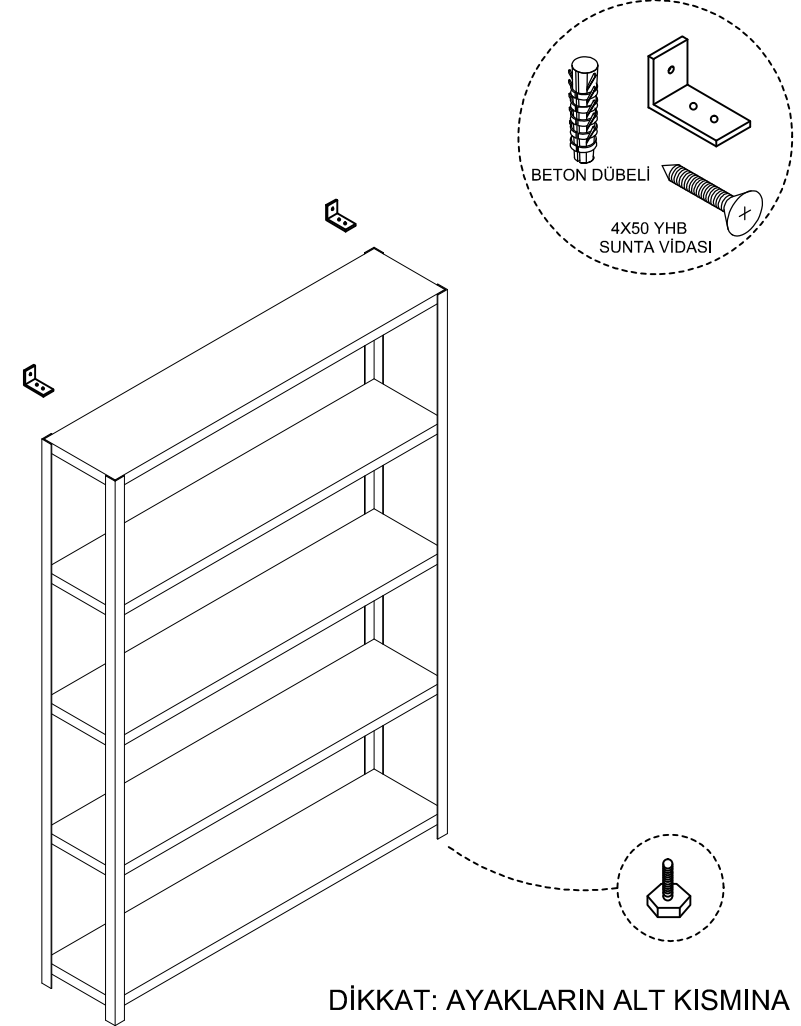

CEKTİRME
VIDASI 6*60 MM
ALY. BASLI

20 ADET
(7CKT05YH660VD)

①

②

③

**DİKKAT: DEVRİLME RİSKİNE KARŞI KİTAPLIĞI DUVARA MONTELEYİNİZ
(DEPREM DEMİRİ +BETON DÜBELİ + 4X50 YHB SUNTA VİDASI İLE)**

**DİKKAT: AYAKLARIN ALT KISMINA
PİNGO AYAK MONTE EDİLECEKTİR**