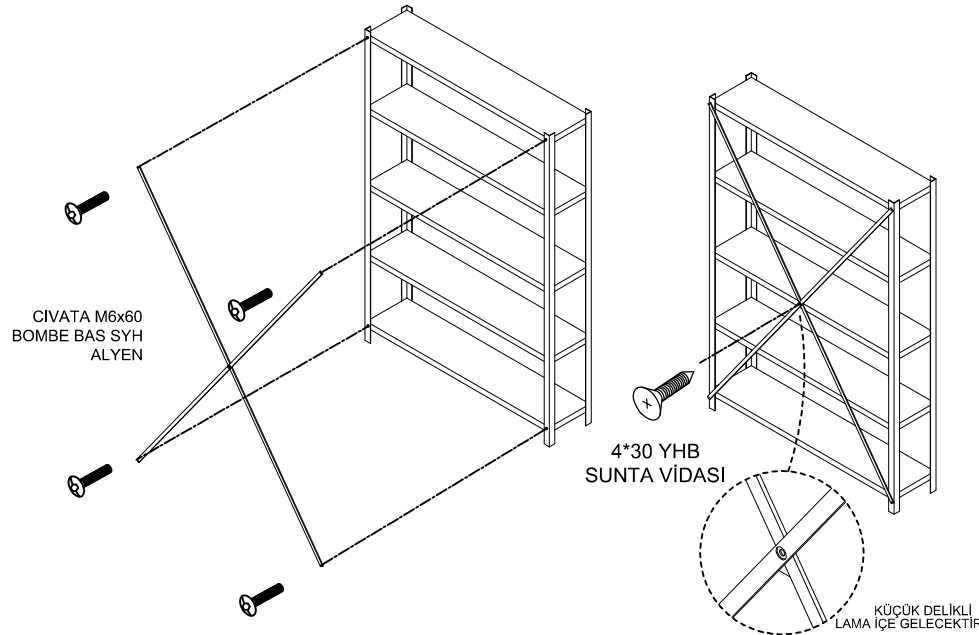

PLASTİK
PAPUC M8*15
MM BINGO
SİYAH

4 ADET
(7PPC000815SYH)

MTL ARKALIK L
BİRLEŞTİRME
DEPREM DEMİRİ

2 ADET
(2METL01DPS215710)

CEKTİRME
SOMONU M6*Fİ
10*25 MM

20 ADET
(7CKTM06F10025)

4*30 YHB
SUNTA VİDASI

1 ADET
(7SNV004030GYH)

CEKTİRME
VIDASI 6*60 MM
ALY. BASLI

20 ADET
(7CKT05YH660VD)

①

②

③

**DİKKAT: DEVRİLME RİSKİNE KARŞI KİTAPLIĞI DUVARA MONTELEYİNİZ
(DEPREM DEMİRİ +BETON DÜBELİ + 4X50 YHB SUNTA VİDASI İLE)**

**DİKKAT: AYAKLARIN ALT KISMINA
PİNGO AYAK MONTE EDİLECEKTİR**