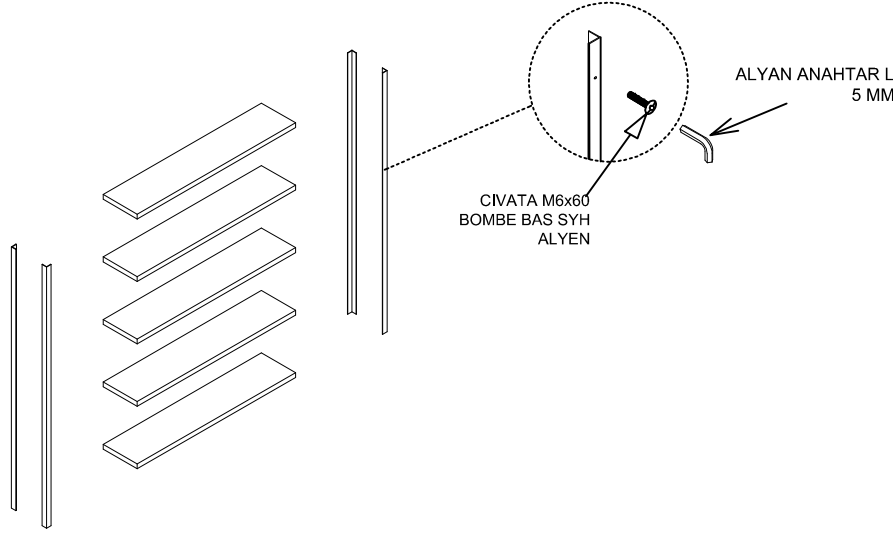

PLASTİK
PAPUC M8*15
MM BINGO
SİYAH

4 ADET
(7PPC000815SYH)

MTL ARKALIK L
BİRLEŞTİRME
DEPREM DEMİRİ

2 ADET
(2METL01DPS215710)

CEKTİRME
SOMONU M6*Fİ
10*25 MM

20 ADET
(7CKTM06F10025)

4*30 YHB
SUNTA VİDASI

1 ADET
(7SNV004030GYH)

CEKTİRME
VIDASI 6*60 MM
ALY. BASLI

20 ADET
(7CKT05YH660VD)

①

②

③

**DİKKAT: DEVRİLME RİSKİNE KARŞI KİTAPLIĞI DUVARA MONTELEYİNİZ
(DEPREM DEMİRİ +BETON DÜBELİ + 4X50 YHB SUNTA VİDASI İLE)**

**DİKKAT: AYAKLARIN ALT KISMINA
PİNGO AYAK MONTE EDİLECEKTİR**